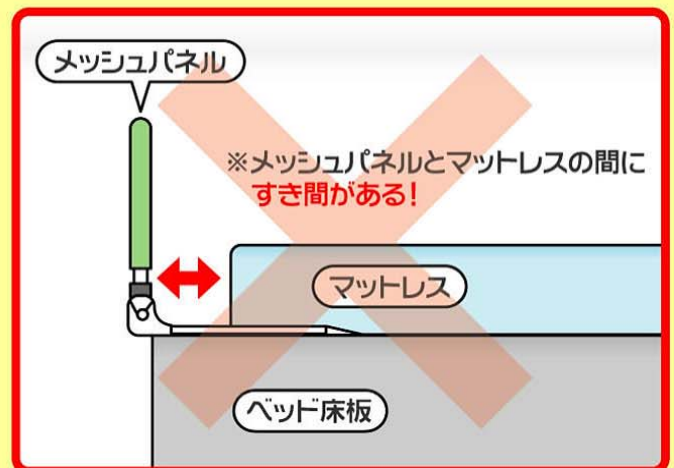

重要! 安全にお使いいただくため

「NEWベッドガード」をお使いのお客様に

◆ご使用の注意とお願い◆

「NEWベッドガード」は、小さなお子様でも安全にご使用できるように設計しておりますが、商品パッケージなどに記載されている、取扱説明を十分お読みの上お使いください。

大人用ベッドで「NEWベッドガード」のご使用に際して、特に乳児のお子様のご使用は「NEWベッドガード」とマットレスとの間に隙間が生じないように正しく設置して、ご使用ください。

また、乳児だけで寝かせるのは、避けていただき、保護者の方の目が届くところでご使用していただきますよう、お願い申し上げます。

平成21年10月

すき間をつくらない!

○ 正しい付け方

× 間違った付け方

乳児から目を離さずに。

説明書をよく読んで正しく取り付け。

お問い合わせ先電話番号