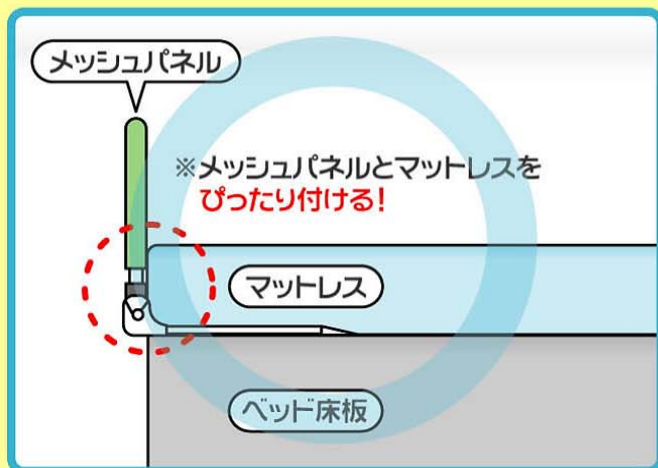

重要! 安全にお使いいただくため

「NEWベッドガード」をお使いのお客様に

◆ご使用の注意とお願い◆

「NEWベッドガード」は、小さなお子様でも安全にご使用できるように設計しておりますが、商品パッケージなどに記載されている、取扱説明を十分お読みの上お使いください。

大人用ベッドで「NEWベッドガード」のご使用に際して、特に乳児のお子様のご使用は「NEWベッドガード」とマットレスとの間に隙間が生じないように正しく設置して、ご使用ください。

また、乳児だけで寝かせるのは、避けていただき、保護者の方の目が届くところでご使用していただきますよう、お願い申し上げます。

平成21年10月

すき間をつくらない!

○ 正しい付け方

× 間違った付け方

乳児から目を離さずに。

説明書をよく読んで正しく取り付け。

お問い合わせ先電話番号