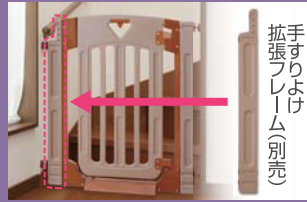

幅木の段差に対応
取付け高さ2段階

手すりがあっても
設置OK!

●スマートゲイトII ●スマートゲイトII プラス

なるほど
お客さま
品質②

階段の上でも使える安全性能!

誤開扉を防止する
ロックカバー

危険な側には開かない
片開きドア

●スマートゲイトII プラス

なるほど
お客さま
品質③

細部にもこだわりの安全配慮!

さらに安全な
Wロック機能

つまづきを軽減
ステップカバー

●スマートゲイトII ●スマートゲイトII プラス ●スマートゲイト スリム

なるほど
お客さま
品質④

あとからでも追加できる拡張性!

広い間口のお助け
ワイドパネル (別売)
91~187cmの間口に対応可能