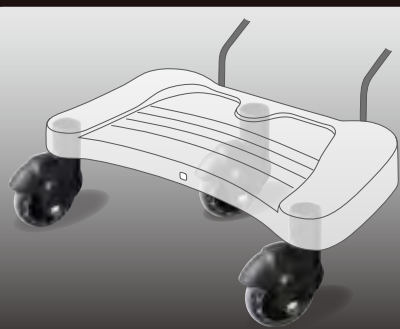

ママとワタシが、  
ラクラクになりました。

ママつねてって!  
**静音**  
しずか

接地部に  
やわらか素材採用!

乗り心地がいい**静音**タイヤ

ママとワタシの「お出かけグッズ」

みんなでお出かけ!

**ママつねてって!**

安定感がちがう**3輪**ボード

対象  
1歳半頃～体重30kgまで

ベビーカーのフレーム幅  
32.5～43cmまで

ベビーカーのフレーム径  
直径17～27mm

希望小売価格 **¥9,800** (税別)

ブラック