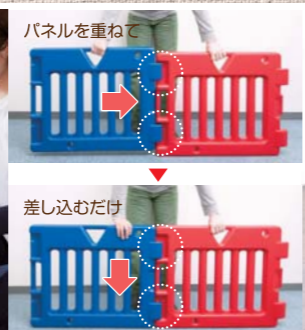

回すとイラストが変わる
透明回転ボール

カチカチ

いっしょに回転する
カチカチ歯車

あれっ!

窓を左右に動かすと
いないいないばー

もしもし~

ママと電話ごっこ
コードレス電話

For mama

ママにもうれしい使いやすさの工夫がいっぱい!

出入りくらぐらドアパネル

いつも清潔

お手入れはサッと拭くだけ

パネルを重ねて

差し込むだけ

組立カンタン 約1分

すっきりコンパクトに収納

Musical Kids Land
ミュージカル キッズランド DX

6ヶ月~3歳半頃まで

遊びっぱいおもちゃパネル

24曲

入り口ラックドアパネル安心ロック付

簡単・便利組み立て約1分

広さは約1畳分

重ねて収納すばやく持ち運びOK

汚れなくても拭くだけでいつも清潔

キズつき経路滑り止めパッド付

広さ約2畳分拡張パネル(別売)

Webでチェック!

遊びながらお子さまの手先の器用さや知性を育みます

お子さまから入りたくなる楽しいベビーサークル

ボールプールとしても遊べます