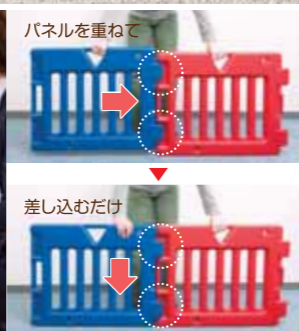

回すとイラストが変わる  
透明回転ボール

カチカチ

いっしょに回転する  
カチカチ歯車

あれっ!

窓を左右に動かすと  
いないいないばー

もしもし~

ママと電話ごっこ  
コードレス電話

遊びながらお子さまの手先の器用さや知性を育みます

お子さまから入りたくなる楽しいベビーサークル

For mama

ママもにうれしい使いやすさの工夫がいっぱい!

出入りらくらくドアパネル

いつも清潔

お手入れはサッと拭くだけ

パネルを重ねて

差し込むだけ

組立カンタン 約1分

すっきりコンパクトに収納

## ミュージカル キッズランド DX

6ヶ月~  
3歳半頃  
まで

広さは  
約1畳分  
(約100cm)

遊びっぱい  
おもちゃ  
パネル

重ねて収納  
すばやく  
持ち運びOK

世界の童謡  
24曲

洗わなくても  
拭くだけ  
いつも清潔

出入りらくらく  
ドアパネル  
安心ロック付