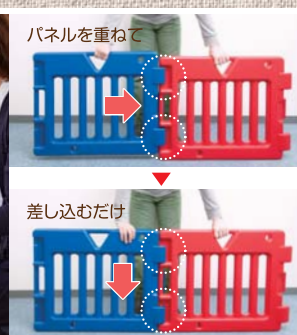

回すとイラストが変わる
透明回転ボール

カチカチ

いっしょに回転する
カチカチ歯車

あれっ!

窓を左右に動かすと
いないいないばー

もしもし~

ママと電話ごっこ
コードレス電話

遊びながらお子さまの手先の器用さや知性を育みます

お子さまから入りたくなる楽しいベビーサークル

For mama

ママにもうれしい使いやすさの工夫がいっぱい!

出入りらくらくドアパネル

いつも清潔★

お手入れはサッと拭くだけ

パネルを重ねて

差し込むだけ

組立カンタン 約1分

すっきりコンパクトに収納

Musical Kids Land
ミュージカル キッズランド DX

6ヶ月~3歳半頃まで

広さは約1畳分
W110×D120cm

遊びっぱいおもちゃパネル

重ねて収納
すばやく持ち運びOK

世界の童謡24曲

洗わなくても拭くだけでいつも清潔

出入りらくらくドアパネル
安心ロック付

キズつき軽減
滑り止めパッド付

簡単・便利
組み立て約1分

広さ約2倍に
拡張パネル(別売)

Webでチェック!

おもちゃパネル

ボールプールとしても遊べます