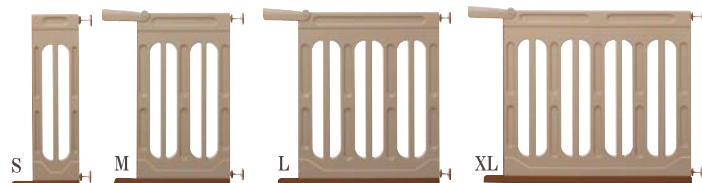

手と足を元気に動かして
目をキラキラさせて
あっちへ、こっちへ
おうちには赤ちゃんの
冒険島です
わくわくドキドキの
ちいさなアドベンチャー
安心して見守って
あげたいから
《スマートゲイトII》

6カ月の頃から、セーフティなおうち環境づくり。
30万台突破の人気シリーズ

Milky
仲間入り!

取付け幅 67~91cm

スマートゲイトII Smart Gate II

希望小売価格 13,800円(税別)

階段上に
安全をプラス。

取付け幅
69~93cm
※階段上の場合

階段用

Smart Gate II +

希望小売価格 15,800円(税別)

あとから拡張、自由自在! 間口に合わせて選べる4サイズ。

別売 Wide Panel 最長187cm まで対応

おうち探検、
行っててらっしゃい!