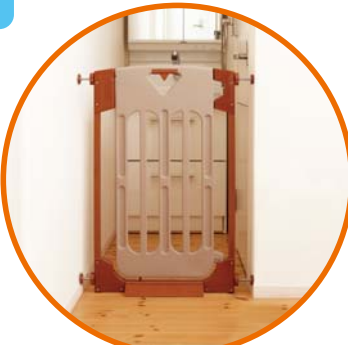

A 階段上でも使用できる様に  
安全性能をしっかりプラス!

Q どのゲイトに取り付けられるの?

A **Smart Gate II**・**Smart Gate II**   
両方のゲイトに取り付けられます。

階段などの手すりを回避!

**Smart Gate II**

スマートゲイトII手すりよけ拡張フレーム  
2,400円 (税込2,520円)

狭い間口はスリムにおまかせ!

取り付け幅 **60~68cm**  
**Smart Gate S**  
スマートゲイトスリム  
9,800円 (税込10,290円)

最大187cm  
広い間口はワイドパネルにおまかせ!

**Wide Panel** 各種(別売)

ワイドパネル (スマートゲイト・スマートゲイトII専用) **48cm**

選べる4サイズ

S 91-115cm 6,300円 (税込6,615円)  
M 115-139cm 8,500円 (税込8,925円)  
L 139-163cm 11,000円 (税込11,550円)  
XL 163-187cm 13,000円 (税込13,650円)

~幅広い間口や階段上、手すりのある場所にも使える!!~

- 1 両開きドア**  
どちらにも開閉可能な  
両開きドアです。
- 2 扉開放機能**  
お子様が寝静まったら  
開けたままで通りやすい。
- 3 幅木対応**  
2ポジションの取り付け位置で  
幅木もクリア!  
\*幅木とは、壁面下部に帯状に取り付けられる  
仕上げ材です。
- 4 ステップカバー**  
つまづきを防ぐ  
ステップカバー付き!