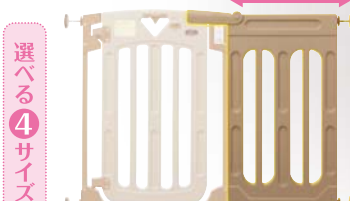

# お客様のニーズにこたえるゲイト

シリーズ

誤開閉を防止する  
ロックカバー

ロック機能を充実させた  
階段上でも使えるゲイト!

取り付け幅 階段上でご使用の場合は  
**67~91cm** **69~93cm**になります。

**Smart Gate II**

スマートゲイトII プラス(階段用)  
15,800円 (税込16,590円)

Q スマートゲイトIIとどう違うの?

A 階段上でも使用できる様に  
安全性能をしっかりプラス!

Q どのゲイトに取り付けられるの?

A **Smart Gate II**・**Smart Gate II**   
両方のゲイトに取り付けられます。

階段などの手すりを回避!

**Smart Gate II**

スマートゲイトII手すりよけ拡張フレーム  
2,400円 (税込2,520円)

狭い間口はスリムにおまかせ!

取り付け幅 **60~68cm**  
**Smart Gate S**  
スマートゲイトスリム  
9,800円 (税込10,290円)

最大187cm  
広い間口はワイドパネルにおまかせ!

**Wide Panel** 各種(別売)

ワイドパネル (スマートゲイト・スマートゲイトII専用) **48cm**

選べる4サイズ

S 91-115cm 6,300円 (税込6,615円)  
M 115-139cm 8,500円 (税込8,925円)  
L 139-163cm 11,000円 (税込11,550円)  
XL 163-187cm 13,000円 (税込13,650円)