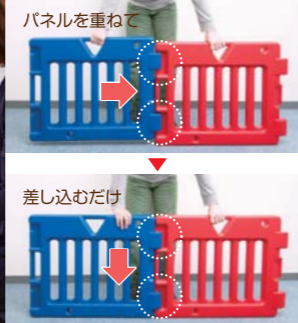

回すとイラストが変わる
透明回転ボール

カチカチ

いっしょに回転する
カチカチ歯車

あれっ!

窓を左右に動かすと
いないいないばー

For kids

もしもし~

ママと電話ごっこ
コードレス電話

For mama

ママもにうれしい使いやすさの工夫がいっぱい!

いつも清潔

お手入れはサッと拭くだけ

パネルを重ねて

差し込むだけ

組立カンタン 約1分

すっきりコンパクトに収納

Musical Kids Land DX

ミュージカル
キッズランド

- 広さは約1畳分 (約110×120cm)
- 遊びっぱいおもちゃパネル
- 世界の童謡24曲
- 出入りラックドアパネル安心ロック付
- 簡単・便利組み立て約1分
- 重ねて収納すばやく持ち運びOK
- 洗わずとも拭くだけいつも清潔
- キッズ専用滑り止めパッド付
- 広さ約1畳分孤独パネル(別売)

●サイズ: 約幅71×奥行5×高さ56cm(パネル1枚) ●重量: 約9.6kg(6パネルセット) ●材質: ポリエチレン、ポリプロピレン、ABS樹脂 希望小売価格19,800円(税別)