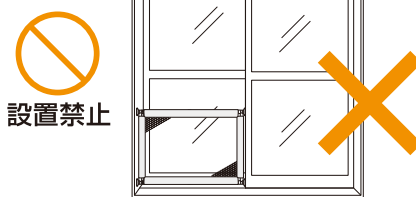

⚠️ 設置場所について

本製品を取り付ける前に、下記の「設置禁止場所」「取り付けられる所」をよくご理解のうえ、適切に設置して、正しくご使用ください。

設置禁止場所

階段や段差の上

階上(降り口)、階段おどり場、階段途中、また、段差の上には設置できません。

窓のサッシへの取り付け

窓のサッシに固定する取り付けはできません。

暖房器具・火気の近く、屋外

暖房器具や火気の近く、屋外には設置できません。

家具や建具への取り付け

家具や建具など、完全に固定できない物を利用しての取り付けはできません。

取り付けられる所(必ず設置する壁の強度、形状を確認してください)

- 取り付け可能な間口のある場所で、凹凸がない水平な床面に設置できます。
- ポールで突っ張り固定するタイプなので、丈夫な柱や壁面に取り付けてください。
- 壁面がベニヤや石膏ボードの場合、必ず**棧のある箇所**に取り付けてください。
※注1