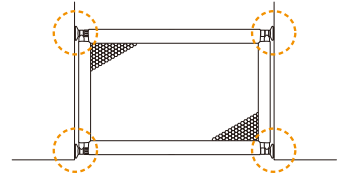

ご使用中にフェンスがゆがんだりゆるんだりすると、事故の原因となります。常に、フェンスが正しく取り付けられていることを確認してください。

フェンスに寄りかかったり、ぶらさがったりしないでください。

禁止