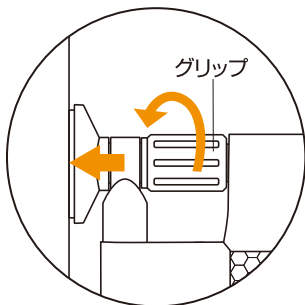

警告 必ず、フェンスが壁面・床面に対して直角で、上下の伸縮ポールが水平になるように取り付けてください。ゆがんでいると、フェンスがはずれて倒れたりするおそれがあり、大変危険です。(上図参照)