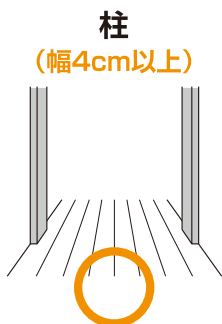

M

取り付け幅：約90～140cm

L

取り付け幅：約140～185cm

■サイズ：幅 ㉮65～90cm ㉭90～140cm ㉬140～185cm
奥行 3× 高さ 60cm

■重量：㉮約 1.2kg ㉭約 1.7kg ㉬約 2.2kg

■主な材質：スチール、ポリエステル、ポリプロピレン、
ウレタン、不織布

■生産物賠償責任保険つき

暖房器具や火気の近く、屋外には設置できません。

家具や建具への取り付け

家具や建具など、完全に固定できない物を利用しての取り付けはできません。

取り付けられる所(必ず設置する壁の強度、形状を確認してください)

- 取り付け可能な間口のある場所で、凹凸がない水平な床面に設置できます。
- ポールで突っ張り固定するタイプなので、丈夫な柱や壁面に取り付けてください。
- 壁面がベニヤや石膏ボードの場合、必ず**棧のある箇所**に取り付けてください。
※注1

⚠️ **注意** 棧のない箇所に取り付けると、壁面が破損するおそれがあります。

※注1：壁面に隠れた棧の確認は、市販の棧探知機をお使いいただくか、お近くの工務店にご相談ください。

セット内容と各部の名称

ⓈⓂサイズとⓁサイズはセット内容が異なります。組み立てる前に、部品がすべてそろっているか確認してください。

Ⓢ
サイズ

Ⓜ
サイズ

セット内容

- ①伸縮ポール(上下共通) 2本
- ②サイドポール(左右共通) 2本
- ③アタッチメント(共通) 4個
- ④ネット 1枚
- 取扱説明書(本書)

各部の名称

取り付け方法

Ⓛ
サイズ

セット内容

- ①伸縮ポール(上下共通) 2本
- ②ジョイントポール(上下共通) 2本
- ③サイドポール(左右共通) 2本
- ④センターポール 1本
- ⑤アタッチメント(共通) 4個
- ⑥ネット 1枚
- 取扱説明書(本書)

各部の名称

取り付け幅 ●本製品を取り付ける場所の間口寸法を測ります。

65~90cmまで