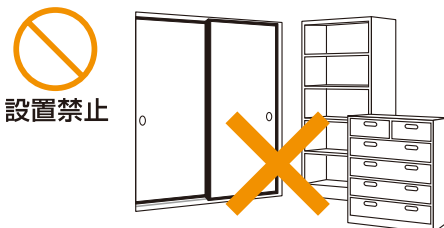

⚠️ 設置場所について

本製品を取り付ける前に、下記の「設置禁止場所」「取り付けられる所」をよくご理解のうえ、適切に設置して、正しくご使用ください。

設置禁止場所

階段や段差の上

階上(降り口)、階段おどり場、階段途中、また、段差の上には設置できません。

窓のサッシへの取り付け

窓のサッシに固定する取り付けはできません。

暖房器具・火気の近く、屋外

暖房器具や火気の近く、屋外には設置できません。

家具や建具への取り付け

家具や建具など、完全に固定できない物を利用しての取り付けはできません。

取り付けられる所(必ず設置する壁の強度、形状を確認してください)

- 取り付け可能な間口のある場所で、凹凸がない水平な床面に設置できます。
- ポールで突っ張り固定するタイプなので、丈夫な柱や壁面に取り付けてください。
- 壁面がベニヤや石膏ボードの場合、必ず**棧のある箇所**に取り付けてください。
※注1