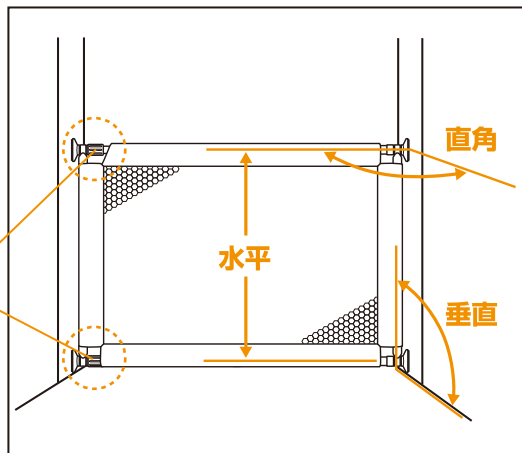

2 伸縮ポールを伸ばします。

- 図のように、設置場所の間口幅より約2cm短い長さになるまで伸縮ポールのグリップを回し、上下2本とも同じ長さに伸ばします。

3 伸縮ポールとサイドポールをネットにセットします。

- 下図のように、伸縮ポールをネットの上下の筒に、サイドポールを左右の筒に差し込みます。

※ポールが差し込みづらい時は、先端にビニール袋をかぶせるとすべりが良くなります。

4 伸縮ポールの両端をサイドポールに接続します。

- 下図のように、サイドポールの上下の輪に、伸縮ポールの両端を差し込みます。(4カ所)

5 アタッチメントを伸縮ポールの先端に取り付けます。

- アタッチメントの内側にある2つの突起と、伸縮ポール先端の2カ所の溝を合せて差し込み、回転させます。<右の拡大図参照>

6 センターポールを取り付けます。

① ネット中央部のファスナーを全開にし、下図のようにスライダが上になる様に平らな床面に置きます。

② センターポールをU型フック側を上にして、下の伸縮ポールの下へ通します。
<拡大図参照>

③ まず、U型フックを上伸縮ポールに「カチッ」とハメ込み、続いてC型フックを下伸縮ポールへ「カチッ」とハメ込みます。<拡大図参照>

※ センターポールが伸縮ポールに対して垂直で、メッシュの中央(ファスナーの位置)であることを確認してください。

④ センターポールの取り付け後、ファスナーを最後まで閉じてください。(スライダがカバーの奥に隠れるまで)

注意 Lサイズのフェンスの設置は、センターポールのU型フックのある側が上になるように、また、C型フックの背中側(丸い側)が必ずお子さま側になるように取り付けてください。

7 フェンスを設置します。

① 組み立てたフェンスを、設置場所の床面に立てます。

② 図のように、伸縮ポールのグリップ(上下)を矢印の方向に回し、しっかりと壁に固定します。

※ グリップは上下交互に少しずつ回してください。片方だけを回して締め付けると、サイドポールが破損するおそれがあります。

警告 必ず、フェンスが壁面・床面に対して直角で、上下の伸縮ポールが水平になるように取り付けてください。ゆがんでいると、フェンスがはずれて倒れたりするおそれがあり、大変危険です。(上図参照)