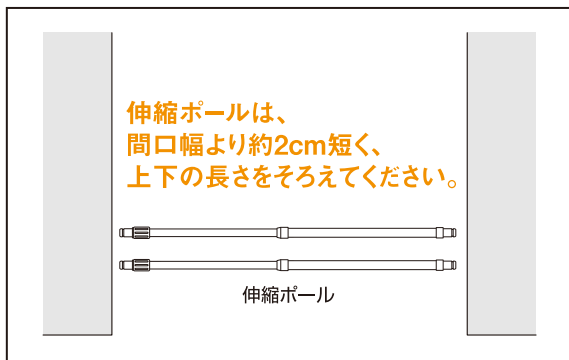

2 伸縮ポールを伸ばします。

- ●図のように、設置場所の間口幅より約2cm短い長さになるまで伸縮ポールのグリップを回し、上下2本とも同じ長さに伸ばします。