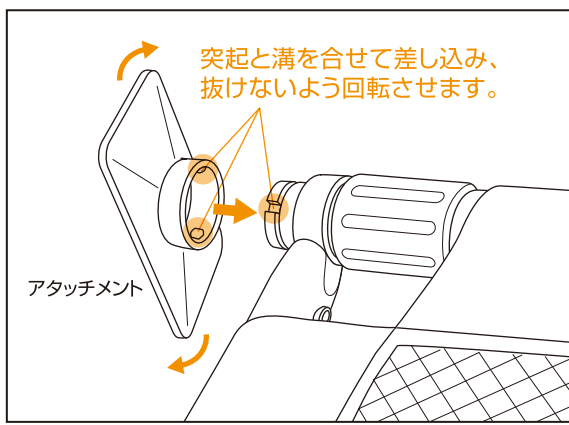

2 伸縮ポールを伸ばします。

- 図のように、設置場所の間口幅より約2cm短い長さになるまで伸縮ポールのグリップを回し、上下2本とも同じ長さに伸ばします。

3 伸縮ポールとサイドポールをネットにセットします。

- 下図のように、伸縮ポールをネットの上下の筒に、サイドポールを左右の筒に差し込みます。

※ポールが差し込みづらい時は、先端にビニール袋をかぶせるとすべりが良くなります。

4 伸縮ポールの両端をサイドポールに接続します。

- 下図のように、サイドポールの上下の輪に、伸縮ポールの両端を差し込みます。(4カ所)

5 アタッチメントを伸縮ポールの先端に取り付けます。

- アタッチメントの内側にある2つの突起と、伸縮ポール先端の2カ所の溝を合せて差し込み、回転させます。<右の拡大図参照>

6 センターポールを取り付けます。

① ネット中央部のファスナーを全開にし、下図のようにスライダが上になる様に平らな床面に置きます。

② センターポールをU型フック側を上にして、下の伸縮ポールの下へ通します。
<拡大図参照>