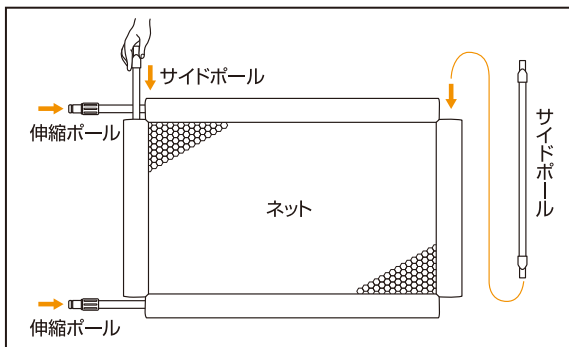

⚠️ **注意** 棧のない箇所に取り付けると、壁面が破損するおそれがあります。

※注1：壁面に隠れた棧の確認は、市販の棧探知機をお使いいただくか、お近くの工務店にご相談ください。

セット内容と各部の名称

ⓈⓂサイズとⓁサイズはセット内容が異なります。組み立てる前に、部品がすべてそろっているか確認してください。

Ⓢ
サイズ

Ⓜ
サイズ

セット内容

- ①伸縮ポール(上下共通) 2本
- ②サイドポール(左右共通) 2本
- ③アタッチメント(共通) 4個
- ④ネット 1枚
- 取扱説明書(本書)

各部の名称

取り付け方法

Ⓛ
サイズ

セット内容

- ①伸縮ポール(上下共通) 2本
- ②ジョイントポール(上下共通) 2本
- ③サイドポール(左右共通) 2本
- ④センターポール 1本
- ⑤アタッチメント(共通) 4個
- ⑥ネット 1枚
- 取扱説明書(本書)

各部の名称

取り付け幅 ●本製品を取り付ける場所の間口寸法を測ります。

65~90cmまで

90~140cmまで

140~185cmまで

最大取り付け幅以上の間口には、絶対に使用しないでください。フェンスがはずれて倒れるおそれがあり、大変危険です。

組み立て方

①サイズは、⑤⑥サイズと組み立て方法が一部異なります。オレンジ色の枠囲みの①と⑥は、①サイズのみ組み立て手順です。

1 伸縮ポールとジョイントポールをつなぎます。

サイズのみ

- 下図のように、伸縮ポールとジョイントポールを差し込んでつなぎます。
- ※以下の説明文中では、つないだポールを伸縮ポールと称します。

2 伸縮ポールを伸ばします。

- 図のように、設置場所の間口幅より約2cm短い長さになるまで伸縮ポールのグリップを回し、上下2本とも同じ長さに伸ばします。

3 伸縮ポールとサイドポールをネットにセットします。

- 下図のように、伸縮ポールをネットの上下の筒に、サイドポールを左右の筒に差し込みます。

※ポールが差し込みづらい時は、先端にビニール袋をかぶせるとすべりが良くなります。

4 伸縮ポールの両端をサイドポールに接続します。