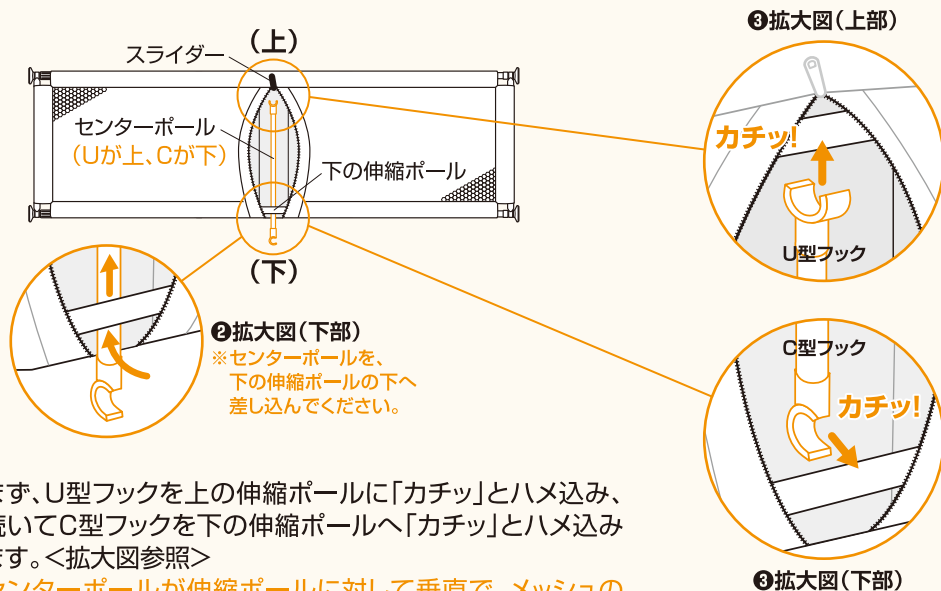

2 伸縮ポールを伸ばします。

- 図のように、設置場所の間口幅より約2cm短い長さになるまで伸縮ポールのグリップを回し、上下2本とも同じ長さに伸ばします。

3 伸縮ポールとサイドポールをネットにセットします。

- 下図のように、伸縮ポールをネットの上下の筒に、サイドポールを左右の筒に差し込みます。

※ポールが差し込みづらい時は、先端にビニール袋をかぶせるとすべりが良くなります。

4 伸縮ポールの両端をサイドポールに接続します。

- 下図のように、サイドポールの上下の輪に、伸縮ポールの両端を差し込みます。(4カ所)

5 アタッチメントを伸縮ポールの先端に取り付けます。

- アタッチメントの内側にある2つの突起と、伸縮ポール先端の2カ所の溝を合せて差し込み、回転させます。<右の拡大図参照>

6 センターポールを取り付けます。

① ネット中央部のファスナーを全開にし、下図のようにスライダが上になる様に平らな床面に置きます。

② センターポールをU型フック側を上にして、下の伸縮ポールの下へ通します。
<拡大図参照>

③ まず、U型フックを上伸縮ポールに「カチッ」とハメ込み、続いてC型フックを下伸縮ポールへ「カチッ」とハメ込みます。<拡大図参照>

※ センターポールが伸縮ポールに対して垂直で、メッシュの中央(ファスナーの位置)であることを確認してください。

④ センターポールの取り付け後、ファスナーを最後まで閉じてください。(スライダがカバーの奥に隠れるまで)

注意 Lサイズのフェンスの設置は、センターポールのU型フックのある側が上になるように、また、C型フックの背中側(丸い側)が必ずお子さま側になるように取り付けてください。