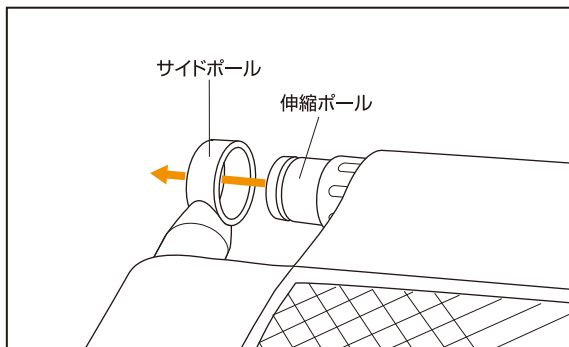

各部の名称

取り付け方法

Ⓛ
サイズ

セット内容

- ①伸縮ポール(上下共通) 2本
- ②ジョイントポール(上下共通) 2本
- ③サイドポール(左右共通) 2本
- ④センターポール 1本
- ⑤アタッチメント(共通) 4個
- ⑥ネット 1枚
- 取扱説明書(本書)

各部の名称

取り付け幅 ●本製品を取り付ける場所の間口寸法を測ります。

65~90cmまで

90~140cmまで

140~185cmまで

最大取り付け幅以上の間口には、絶対に使用しないでください。フェンスがはずれて倒れるおそれがあり、大変危険です。

組み立て方

①サイズは、⑤⑥サイズと組み立て方法が一部異なります。オレンジ色の枠囲みの①と⑥は、①サイズのみ組み立て手順です。

1 伸縮ポールとジョイントポールをつなぎます。

サイズのみ

- 下図のように、伸縮ポールとジョイントポールを差し込んでつなぎます。
- ※以下の説明文中では、つないだポールを伸縮ポールと称します。

2 伸縮ポールを伸ばします。

- 図のように、設置場所の間口幅より約2cm短い長さになるまで伸縮ポールのグリップを回し、上下2本とも同じ長さに伸ばします。

3 伸縮ポールとサイドポールをネットにセットします。

- 下図のように、伸縮ポールをネットの上下の筒に、サイドポールを左右の筒に差し込みます。

※ポールが差し込みづらい時は、先端にビニール袋をかぶせるとすべりが良くなります。

4 伸縮ポールの両端をサイドポールに接続します。

- 下図のように、サイドポールの上下の輪に、伸縮ポールの両端を差し込みます。(4カ所)

5 アタッチメントを伸縮ポールの先端に取り付けます。

- アタッチメントの内側にある2つの突起と、伸縮ポール先端の2カ所の溝を合せて差し込み、回転させます。<右の拡大図参照>

6 センターポールを取り付けます。

① ネット中央部のファスナーを全開にし、下図のようにスライダが上になる様に平らな床面に置きます。

② センターポールをU型フック側を上にして、下の伸縮ポールの下へ通します。
<拡大図参照>