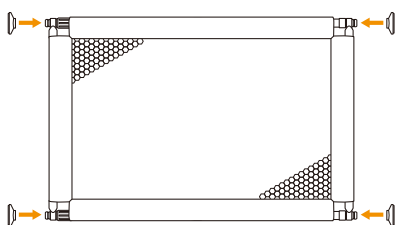

各部の名称

取り付け方法

Ⓛ
サイズ

セット内容

- ①伸縮ポール(上下共通) 2本
- ②ジョイントポール(上下共通) 2本
- ③サイドポール(左右共通) 2本
- ④センターポール 1本
- ⑤アタッチメント(共通) 4個
- ⑥ネット 1枚
- 取扱説明書(本書)

各部の名称

取り付け幅 ●本製品を取り付ける場所の間口寸法を測ります。

65~90cmまで

90~140cmまで

140~185cmまで

最大取り付け幅以上の間口には、絶対に使用しないでください。フェンスがはずれて倒れるおそれがあり、大変危険です。

組み立て方

①サイズは、⑤⑥サイズと組み立て方法が一部異なります。オレンジ色の枠囲みの①と⑥は、①サイズのみ組み立て手順です。

1 伸縮ポールとジョイントポールをつなぎます。

サイズのみ

- 下図のように、伸縮ポールとジョイントポールを差し込んでつなぎます。
- ※以下の説明文中では、つないだポールを伸縮ポールと称します。

2 伸縮ポールを伸ばします。

- 図のように、設置場所の間口幅より約2cm短い長さになるまで伸縮ポールのグリップを回し、上下2本とも同じ長さに伸ばします。

3 伸縮ポールとサイドポールをネットにセットします。

- 下図のように、伸縮ポールをネットの上下の筒に、サイドポールを左右の筒に差し込みます。

※ポールが差し込みづらい時は、先端にビニール袋をかぶせるとすべりが良くなります。

4 伸縮ポールの両端をサイドポールに接続します。

- 下図のように、サイドポールの上下の輪に、伸縮ポールの両端を差し込みます。(4カ所)

5 アタッチメントを伸縮ポールの先端に取り付けます。

- アタッチメントの内側にある2つの突起と、伸縮ポール先端の2カ所の溝を合せて差し込み、回転させます。<右の拡大図参照>

6 センターポールを取り付けます。

① ネット中央部のファスナーを全開にし、下図のようにスライダが上になる様に平らな床面に置きます。

② センターポールをU型フック側を上にして、下の伸縮ポールの下へ通します。
<拡大図参照>