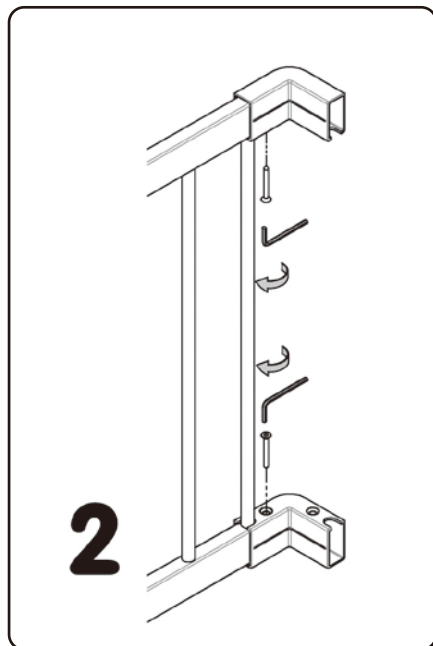

### セット内容

①パネル×4枚

②L字コーナー×8個

③ネジ×8本

④六角レンチ×2個

⑤I字パーツ×4個

パネルを2枚横に並べて使用する際は、左図のように⑤I字パーツを使用し、パネルを連結させます。

※注意：パネルを追加する時のみご使用ください

## パネルを追加して色々なカタチにアレンジ

専用拡張パネル (2枚組) を使用

■長方形

パネル  
合計6枚  
(4枚+2枚)

■六角形

木製アレンジサークルを2セット使用

■正方形 (大)

パネル  
合計8枚  
(4枚+4枚)

## ■組み立て方

- ①パネルの片側にL字コーナーを差し込みます。 ②六角レンチでネジを留めます。  
※この時、同じ側に差し込んでください。

- ③パネルの凸を押し、L字コーナーに"カチッ"と音がするまで差し込みます。

ご使用前に必ずお読みください。けがなどを未然に防ぎ、安全にお使いいただくために、必ずお守りください。

注意

- ご使用いただけるお子さまの対象年齢は、6ヵ月～3歳半頃までです。対象年齢内のお子さまでも成長の度合いや知能・体格により危険になる場合があります。保護者の方の判断で使用を中止してください。
- 本製品の使用中はお子さまから目を離さないでください。
- 本製品は室内の平らな場所でお使いください。
- パネルがしっかり固定されているか、接続部分を確認してからお使いください。
- すべてのパネルを一列に並べてお使いにならないでください。
- 火気のそばで使用しないでください。
- 本製品の中に踏み台になるような物を置かないでください。お子さまがパネルを乗り越えて大変危険です。
- 階段の近くに置かないでください。また、安全サークルとしてのご使用はできません。
- 梱包材はすぐに処分してください。
- 部品が不足している場合や損傷が見られた場合はご使用を中止し、(株)日本育児までご連絡ください。