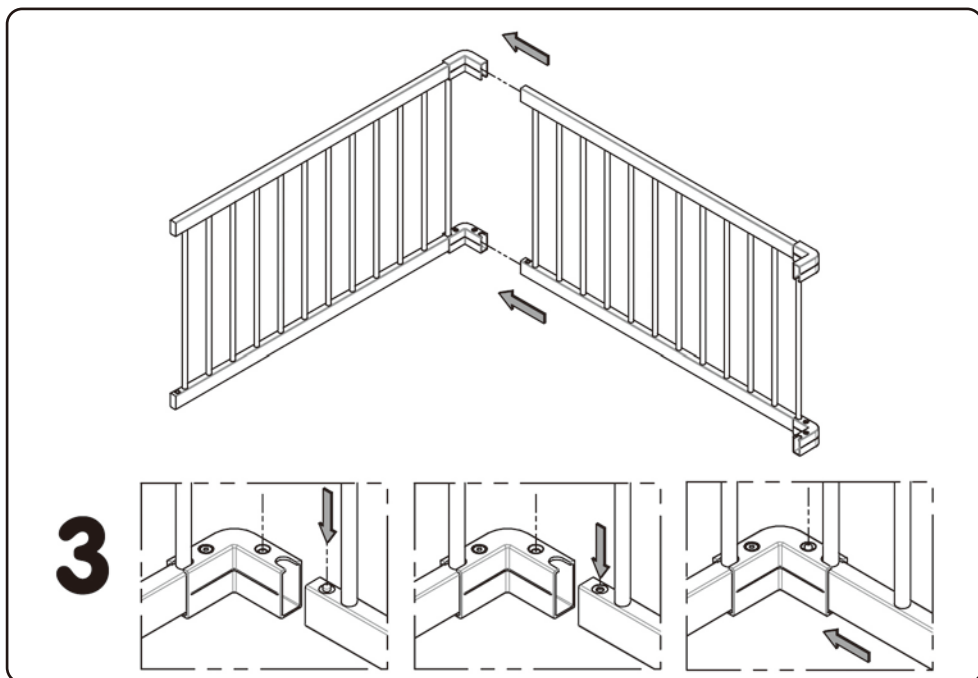

### セット内容

①パネル×4枚

②L字コーナー×8個

③ネジ×8本

④六角レンチ×2個

⑤I字パーツ×4個

パネルを2枚横に並べて使用する際は、左図のように⑤I字パーツを使用し、パネルを連結させます。

※注意：パネルを追加する時のみご使用ください

## パネルを追加して色々なカタチにアレンジ

専用拡張パネル (2枚組) を使用

■長方形

パネル  
合計6枚  
(4枚+2枚)

■六角形

木製アレンジサークルを2セット使用

■正方形 (大)

パネル  
合計8枚  
(4枚+4枚)

## ■組み立て方

- ①パネルの片側にL字コーナーを差し込みます。 ②六角レンチでネジを留めます。  
※この時、同じ側に差し込んでください。

- ③パネルの凸を押し、L字コーナーに"カチッ"と音がするまで差し込みます。

ご使用前に必ずお読みください。けがなどを未然に防ぎ、安全にお使いいただくために、必ずお守りください。

注意

- ご使用いただけるお子さまの対象年齢は、6ヵ月～3歳半頃までです。対象年齢内のお子さまでも成長の度合いや知能・体格により危険になる場合があります。保護者の方の判断で使用を中止してください。
- 本製品の使用中はお子さまから目を離さないでください。
- 本製品は室内の平らな場所でお使いください。
- パネルがしっかり固定されているか、接続部分を確認してからお使いください。
- すべてのパネルを一列に並べてお使いにならないでください。
- 火気のそばで使用しないでください。
- 本製品の中に踏み台になるような物を置かないでください。お子さまがパネルを乗り越えて大変危険です。
- 階段の近くに置かないでください。また、安全サークルとしてのご使用はできません。
- 梱包材はすぐに処分してください。
- 部品が不足している場合や損傷が見られた場合はご使用を中止し、(株)日本育児までご連絡ください。