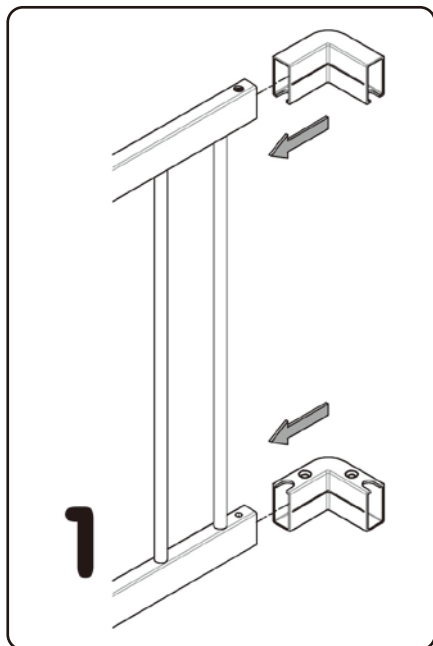

### セット内容

①パネル×4枚

②L字コーナー×8個

③ネジ×8本

④六角レンチ×2個

⑤I字パーツ×4個

パネルを2枚横に並べて使用する際は、左図のように⑤I字パーツを使用し、パネルを連結させます。

※注意：パネルを追加する時のみご使用ください

## パネルを追加して色々なカタチにアレンジ

専用拡張パネル (2枚組) を使用

■長方形

パネル  
合計6枚  
(4枚+2枚)

■六角形

木製アレンジサークルを2セット使用

■正方形 (大)

パネル  
合計8枚  
(4枚+4枚)

## ■組み立て方

- ①パネルの片側にL字コーナーを差し込みます。 ②六角レンチでネジを留めます。  
※この時、同じ側に差し込んでください。

- ③パネルの凸を押し、L字コーナーに"カチッ"と音がするまで差し込みます。

ご使用前に必ずお読みください。けがなどを未然に防ぎ、安全にお使いいただくために、必ずお守りください。

注意

- ご使用いただけるお子さまの対象年齢は、6ヵ月～3歳半頃までです。対象年齢内のお子さまでも成長の度合いや知能・体格により危険になる場合があります。保護者の方の判断で使用を中止してください。
- 本製品の使用中はお子さまから目を離さないでください。
- 本製品は室内の平らな場所でお使いください。
- パネルがしっかり固定されているか、接続部分を確認してからお使いください。
- すべてのパネルを一列に並べてお使いにならないでください。
- 火気のそばで使用しないでください。
- 本製品の中に踏み台になるような物を置かないでください。お子さまがパネルを乗り越えて大変危険です。
- 階段の近くに置かないでください。また、安全サークルとしてのご使用はできません。
- 梱包材はすぐに処分してください。
- 部品が不足している場合や損傷が見られた場合はご使用を中止し、(株)日本育児までご連絡ください。