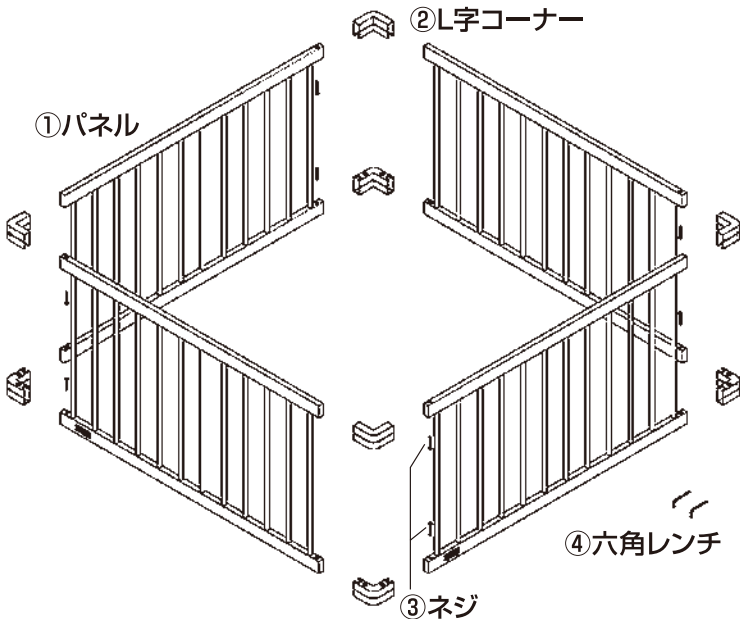

## ■各部の名称

### セット内容

①パネル×4枚

②L字コーナー×8個

③ネジ×8本

④六角レンチ×2個

⑤I字パーツ×4個

パネルを2枚横に並べて使用する際は、左図のように⑤I字パーツを使用し、パネルを連結させます。

※注意：パネルを追加する時のみご使用ください

## パネルを追加して色々なカタチにアレンジ

専用拡張パネル (2枚組) を使用

■長方形

パネル  
合計6枚  
(4枚+2枚)

■六角形

木製アレンジサークルを2セット使用

■正方形 (大)

パネル  
合計8枚  
(4枚+4枚)