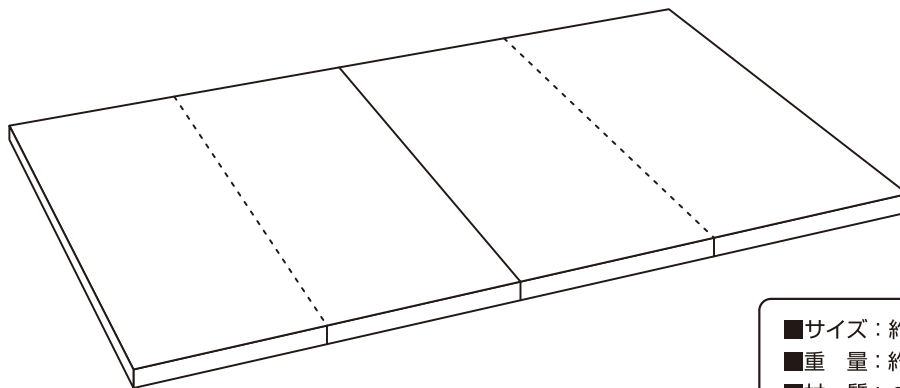

対象年齢
6ヶ月頃～

取扱説明書

大切に保管してください

ムーミンベビー 折りたたみプレイマット

このたびは「ムーミンベビー 折りたたみプレイマット」をお買い上げいただき誠にありがとうございます。この「取扱説明書」をよくお読みのうえ正しくお使いください。本取扱説明書は、いつでもご覧になれる場所に大切に保管してください。

段差のある場所
ではご使用に
できません。

- サイズ：約 幅185×奥行78×厚さ3cm
- 重量：約 1.8kg
- 材質：●マットカバー／ポリウレタン
●クッション／ポリエチレン