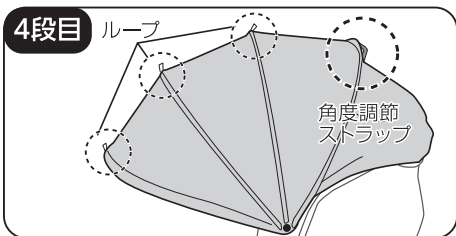

幌用ヒンジの組立手順

幌用ヒンジの裏側から①ネジ留めシャフト(長)を差し込み、表側よりネジ留めシャフトに②スプリングと③ホックをセットします。④ネジを差し込み、プラスドライバーでネジを締め込み仮留めします。

② 幌をヒンジに取り付けます

幌の準備

幌を広げ、前面にある幌骨通し穴に幌骨を通し、反対側の穴から出します。

幌の取り付け

- 幌をチャイルドシートの裏側からかぶせます。
- 幌骨の先端を、左右の幌用ヒンジにしっかりロックされるまで差し込みます。

幌の固定

- 幌のフックを図のように左右の幌用ヒンジのフックに留めます。
- 幌の後ろ側左右にあるゴムバンドを図のようにチャイルドシート背面左右の後ベルトフックに引っかけてください。

● 幌の取り外しは逆の手順で行ってください。

幌の使い方

幌は日差しに合わせて、4段階角度調節ができます。

角度調節ストラップを1.2.3段階目のループに通し、スナップボタンで留めます

角度調節ストラップを2.3段階目のループに通し、スナップボタンで留めます

角度調節ストラップを3段階目のループに通し、スナップボタンで留めます

幌を全開まで開いた状態。角度調節ストラップは使用しません。

●お子さまの頭が幌に触れるようになった場合、あるいは体重が15kgを超えた場合は、幌を取り外してください。

お手入れ方法

- 湿らせたスポンジか布で汚れを拭き取り、風通しの良い日陰で自然乾燥させてください。
- 油をさしたり、水につけたりしないでください。また強力な化学薬品の使用は避けてください。