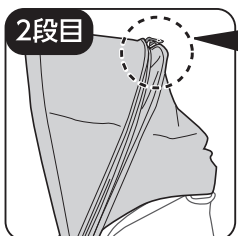

幌用ヒンジの組立手順

幌用ヒンジの裏側から①ネジ留めシャフト(長)を差し込み、表側よりネジ留めシャフトに②スプリングと③ホックをセットします。④ネジを差し込み、プラスドライバーでネジを締め込み仮留めします。

② 幌をヒンジに取り付けます

幌の準備

幌を広げ、前面にある幌骨通し穴に幌骨を通し、反対側の穴から出します。

幌の取り付け

- 幌をチャイルドシートの裏側からかぶせます。
- 幌骨の先端を、左右の幌用ヒンジにしっかりロックされるまで差し込みます。

幌の固定

- 幌のフックを図のように左右の幌用ヒンジのフックに留めます。
- 幌の後ろ側左右にあるゴムバンドを図のようにチャイルドシート背面左右の後ベルトフックに引っかけてください。

● 幌の取り外しは逆の手順で行ってください。

幌の使い方

幌は日差しに合わせて、4段階角度調節ができます。

角度調節ストラップを1.2.3段階目のループに通し、スナップボタンで留めます

角度調節ストラップを2.3段階目のループに通し、スナップボタンで留めます

角度調節ストラップを3段階目のループに通し、スナップボタンで留めます

幌を全開まで開いた状態。角度調節ストラップは使用しません。

●お子さまの頭が幌に触れるようになった場合、あるいは体重が15kgを超えた場合は、幌を取り外してください。

お手入れ方法

- 湿らせたスポンジか布で汚れを拭き取り、風通しの良い日陰で自然乾燥させてください。
- 油をさしたり、水につけたりしないでください。また強力な化学薬品の使用は避けてください。