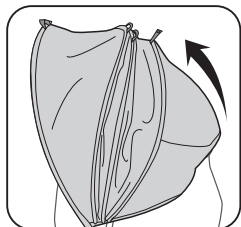

幌用ヒンジの取り付け

幌用ヒンジを本体左右側面にあるヒンジ受けにセットし、プラスドライバーでネジを締め込み固定します。

*工場出荷時は、あらかじめ幌用ヒンジ及びヒンジ受けカバーに各部品がセットされ、ネジで仮留めされています。

*分解してしまった場合は右図の手順で組み立ててください。

各部品の組立手順

ヒンジ受けカバーの組立手順

ヒンジ受けカバーの裏側から、①ねじ留めシャフト(短)を差し込み、表側よりねじ留めシャフトに②ネジを差し込み、プラスドライバーでネジを締め込み仮留めします。

幌用ヒンジの組立手順

幌用ヒンジの裏側から①ネジ留めシャフト(長)を差し込み、表側よりネジ留めシャフトに②スプリングと③ホックをセットします。④ネジを差し込み、プラスドライバーでネジを締め込み仮留めします。

② 幌をヒンジに取り付けます

幌の準備

幌を広げ、前面にある幌骨通し穴に幌骨を通し、反対側の穴から出します。

幌の取り付け

- 幌をチャイルドシートの裏側からかぶせます。
- 幌骨の先端を、左右の幌用ヒンジにしっかりロックされるまで差し込みます。

幌の固定

- 幌のフックを図のように左右の幌用ヒンジのフックに留めます。
- 幌の後ろ側左右にあるゴムバンドを図のようにチャイルドシート背面左右の後ベルトフックに引っかけてください。

● 幌の取り外しは逆の手順で行ってください。

幌の使い方

幌は日差しに合わせて、4段階角度調節ができます。

角度調節ストラップを1.2.3段階目のループに通し、スナップボタンで留めます

角度調節ストラップを2.3段階目のループに通し、スナップボタンで留めます

角度調節ストラップを3段階目のループに通し、スナップボタンで留めます

幌を全開まで開いた状態。角度調節ストラップは使用しません。

●お子さまの頭が幌に触れるようになった場合、あるいは体重が15kgを超えた場合は、幌を取り外してください。

お手入れ方法

- 湿らせたスポンジか布で汚れを拭き取り、風通しの良い日陰で自然乾燥させてください。
- 油をさしたり、水につけたりしないでください。また強力な化学薬品の使用は避けてください。