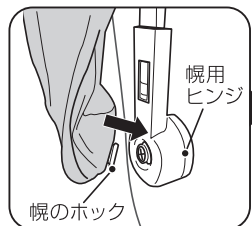

幌用ヒンジの取り付け

幌用ヒンジを本体左右側面にあるヒンジ受けにセットし、プラスドライバーでネジを締め込み固定します。

*工場出荷時は、あらかじめ幌用ヒンジ及びヒンジ受けカバーに各部品がセットされ、ネジで仮留めされています。

*分解してしまった場合は右図の手順で組み立ててください。

各部品の組立手順

ヒンジ受けカバーの組立手順

ヒンジ受けカバーの裏側から、①ねじ留めシャフト(短)を差し込み、表側よりねじ留めシャフトに②ネジを差し込み、プラスドライバーでネジを締め込み仮留めします。

幌用ヒンジの組立手順

幌用ヒンジの裏側から①ネジ留めシャフト(長)を差し込み、表側よりネジ留めシャフトに②スプリングと③ホックをセットします。④ネジを差し込み、プラスドライバーでネジを締め込み仮留めします。

② 幌をヒンジに取り付けます

幌の準備

幌を広げ、前面にある幌骨通し穴に幌骨を通し、反対側の穴から出します。

幌の取り付け

- 幌をチャイルドシートの裏側からかぶせます。
- 幌骨の先端を、左右の幌用ヒンジにしっかりロックされるまで差し込みます。

幌の固定

- 幌のフックを図のように左右の幌用ヒンジのフックに留めます。
- 幌の後ろ側左右にあるゴムバンドを図のようにチャイルドシート背面左右の後ベルトフックに引っかけてください。

● 幌の取り外しは逆の手順で行ってください。

幌の使い方

幌は日差しに合わせて、4段階角度調節ができます。

角度調節ストラップを1.2.3段階目のループに通し、スナップボタンで留めます

角度調節ストラップを2.3段階目のループに通し、スナップボタンで留めます