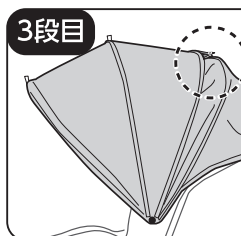

幌用ヒンジの組立手順

幌用ヒンジの裏側から①ネジ留めシャフト(長)を差し込み、表側よりネジ留めシャフトに②スプリングと③ホックをセットします。④ネジを差し込み、プラスドライバーでネジを締め込み仮留めします。

② 幌をヒンジに取り付けます

幌の準備

幌を広げ、前面にある幌骨通し穴に幌骨を通し、反対側の穴から出します。

幌の取り付け

- 幌をチャイルドシートの裏側からかぶせます。
- 幌骨の先端を、左右の幌用ヒンジにしっかりロックされるまで差し込みます。

幌の固定

- 幌のフックを図のように左右の幌用ヒンジのフックに留めます。
- 幌の後ろ側左右にあるゴムバンドを図のようにチャイルドシート背面左右の後ベルトフックに引っかけてください。

● 幌の取り外しは逆の手順で行ってください。

幌の使い方

幌は日差しに合わせて、4段階角度調節ができます。

角度調節ストラップを1.2.3段階目のループに通し、スナップボタンで留めます

角度調節ストラップを2.3段階目のループに通し、スナップボタンで留めます

角度調節ストラップを3段階目のループに通し、スナップボタンで留めます

幌を全開まで開いた状態。角度調節ストラップは使用しません。

●お子さまの頭が幌に触れるようになった場合、あるいは体重が15kgを超えた場合は、幌を取り外してください。

お手入れ方法

- 湿らせたスポンジか布で汚れを拭き取り、風通しの良い日陰で自然乾燥させてください。
- 油をさしたり、水につけたりしないでください。また強力な化学薬品の使用は避けてください。