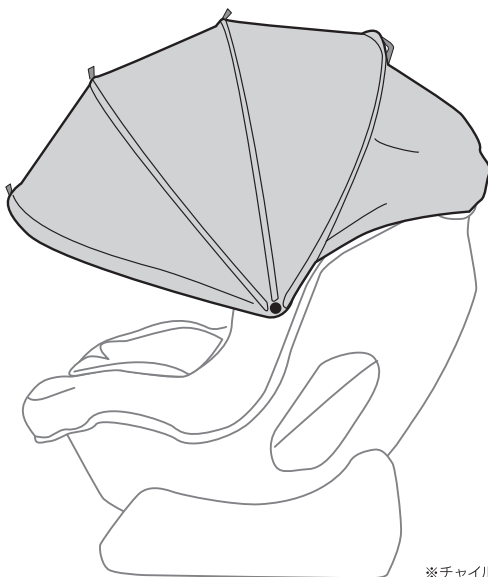

Bambino 04II

バンビーノ04II専用 オプション大型幌 取扱説明書

大切に保管してください

取付条件

本製品はバンビーノ04II専用です。その他チャイルドシートにはお使いいただけません。

保証書裏面添付

取り付けには
ブラスドライバーが
必要です。別途で
用意ください。

※チャイルドシート本体は含みません

このたびは本製品をご購入いただきありがとうございます。ご使用になる前に
この「取扱説明書」をよくお読みのうえ、正しくご使用ください。

- サイズ:幅約50×奥行き60cm×高さ31cm
- 材質:(幌)ポリエステル、(幌骨・幌ヒンジ)ポリプロピレン
(※装着時 幌を最も広げた状態)
- 原産国:MADE IN CHINA
- 重量:約320g

各部の名称・セット内容

セット内容

幌×1

幌骨通し穴

幌骨×1

幌用ヒンジ×2*

- ・ネジ留めシャフト×2
- ・スプリング×2
- ・ホック×2
- ・ネジ×2

*工場出荷時には、あらかじめ幌用ヒンジに各部品がセットされ、ネジで仮留めされています。

ループ (幌角度調節用)

角度調節
ストラップ

チャイルドシート側の装備

幌用ヒンジ

ヒンジ受けカバー
(ヒンジ受け)

*カバーを外すと下にヒンジ受けがあります。

幌用ヒンジの組立手順

幌用ヒンジの裏側から①ネジ留めシャフト(長)を差し込み、表側よりネジ留めシャフトに②スプリングと③ホックをセットします。④ネジを差し込み、プラスドライバーでネジを締め込み仮留めします。

② 幌をヒンジに取り付けます

幌の準備

幌を広げ、前面にある幌骨通し穴に幌骨を通し、反対側の穴から出します。

幌の取り付け

- 幌をチャイルドシートの裏側からかぶせます。
- 幌骨の先端を、左右の幌用ヒンジにしっかりロックされるまで差し込みます。