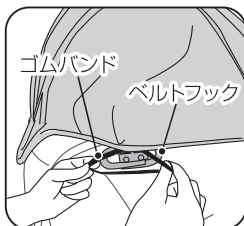

幌用ヒンジの取り付け

幌用ヒンジを本体左右側面にあるヒンジ受けにセットし、プラスドライバーでネジを締め込み固定します。

*工場出荷時は、あらかじめ幌用ヒンジ及びヒンジ受けカバーに各部品がセットされ、ネジで仮留めされています。

*分解してしまった場合は右図の手順で組み立ててください。

各部品の組立手順

ヒンジ受けカバーの組立手順

ヒンジ受けカバーの裏側から、①ねじ留めシャフト(短)を差し込み、表側よりねじ留めシャフトに②ネジを差し込み、プラスドライバーでネジを締め込み仮留めします。

幌用ヒンジの組立手順

幌用ヒンジの裏側から①ネジ留めシャフト(長)を差し込み、表側よりネジ留めシャフトに②スプリングと③ホックをセットします。④ネジを差し込み、プラスドライバーでネジを締め込み仮留めします。

② 幌をヒンジに取り付けます

幌の準備

幌を広げ、前面にある幌骨通し穴に幌骨を通し、反対側の穴から出します。

幌の取り付け

- 幌をチャイルドシートの裏側からかぶせます。
- 幌骨の先端を、左右の幌用ヒンジにしっかりロックされるまで差し込みます。

幌の固定

- 幌のフックを図のように左右の幌用ヒンジのフックに留めます。
- 幌の後ろ側左右にあるゴムバンドを図のようにチャイルドシート背面左右の後ベルトフックに引っかけてください。

● 幌の取り外しは逆の手順で行ってください。

幌の使い方

幌は日差しに合わせて、4段階角度調節ができます。

角度調節ストラップを1.2.3段階目のループに通し、スナップボタンで留めます

角度調節ストラップを2.3段階目のループに通し、スナップボタンで留めます

角度調節ストラップを3段階目のループに通し、スナップボタンで留めます

幌を全開まで開いた状態。角度調節ストラップは使用しません。

●お子さまの頭が幌に触れるようになった場合、あるいは体重が15kgを超えた場合は、幌を取り外してください。

お手入れ方法

- 湿らせたスポンジか布で汚れを拭き取り、風通しの良い日陰で自然乾燥させてください。
- 油をさしたり、水につけたりしないでください。また強力な化学薬品の使用は避けてください。