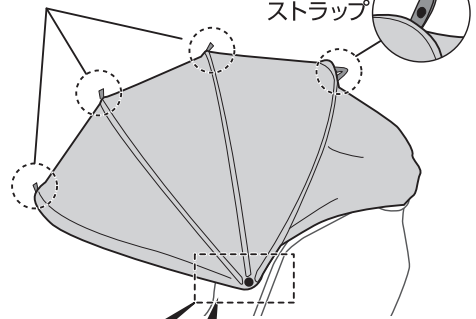

このたびは本製品をご購入いただきありがとうございます。ご使用になる前に
この「取扱説明書」をよくお読みのうえ、正しくご使用ください。

- サイズ:幅約50×奥行き60cm×高さ31cm
- 材質:(幌)ポリエステル、(幌骨・幌ヒンジ)ポリプロピレン
(※装着時 幌を最も広げた状態)
- 原産国:MADE IN CHINA
- 重量:約320g

各部の名称・セット内容

セット内容

幌×1

幌骨通し穴

幌骨×1

幌用ヒンジ×2*

- ・ネジ留めシャフト×2
- ・スプリング×2
- ・ホック×2
- ・ネジ×2

*工場出荷時には、あらかじめ幌用ヒンジに各部品がセットされ、ネジで仮留めされています。

ループ (幌角度調節用)

角度調節
ストラップ

チャイルドシート側の装備

幌用ヒンジ

ヒンジ受けカバー
(ヒンジ受け)

*カバーを外すと下にヒンジ受けがあります。