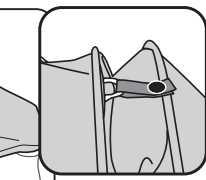

幌用ヒンジの組立手順

幌用ヒンジの裏側から①ネジ留めシャフト(長)を差し込み、表側よりネジ留めシャフトに②スプリングと③ホックをセットします。④ネジを差し込み、プラスドライバーでネジを締め込み仮留めします。

② 幌をヒンジに取り付けます

幌の準備

幌を広げ、前面にある幌骨通し穴に幌骨を通し、反対側の穴から出します。

幌の取り付け

- 幌をチャイルドシートの裏側からかぶせます。
- 幌骨の先端を、左右の幌用ヒンジにしっかりロックされるまで差し込みます。

幌の固定

- 幌のフックを図のように左右の幌用ヒンジのフックに留めます。
- 幌の後ろ側左右にあるゴムバンドを図のようにチャイルドシート背面左右の後ベルトフックに引っかけてください。

● 幌の取り外しは逆の手順で行ってください。

幌の使い方

幌は日差しに合わせて、4段階角度調節ができます。

角度調節ストラップを1.2.3段階目のループに通し、スナップボタンで留めます

角度調節ストラップを2.3段階目のループに通し、スナップボタンで留めます

角度調節ストラップを3段階目のループに通し、スナップボタンで留めます

幌を全開まで開いた状態。角度調節ストラップは使用しません。

●お子さまの頭が幌に触れるようになった場合、あるいは体重が15kgを超えた場合は、幌を取り外してください。

お手入れ方法

- 湿らせたスポンジか布で汚れを拭き取り、風通しの良い日陰で自然乾燥させてください。
- 油をさしたり、水につけたりしないでください。また強力な化学薬品の使用は避けてください。