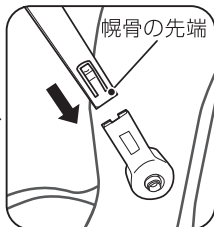

幌用ヒンジの取り付け

幌用ヒンジを本体左右側面にあるヒンジ受けにセットし、プラスドライバーでネジを締め込み固定します。

*工場出荷時は、あらかじめ幌用ヒンジ及びヒンジ受けカバーに各部品がセットされ、ネジで仮留めされています。

*分解してしまった場合は右図の手順で組み立ててください。

各部品の組立手順

ヒンジ受けカバーの組立手順

ヒンジ受けカバーの裏側から、①ねじ留めシャフト(短)を差し込み、表側よりねじ留めシャフトに②ネジを差し込み、プラスドライバーでネジを締め込み仮留めします。

幌用ヒンジの組立手順

幌用ヒンジの裏側から①ネジ留めシャフト(長)を差し込み、表側よりネジ留めシャフトに②スプリングと③ホックをセットします。④ネジを差し込み、プラスドライバーでネジを締め込み仮留めします。

② 幌をヒンジに取り付けます

幌の準備

幌を広げ、前面にある幌骨通し穴に幌骨を通し、反対側の穴から出します。

幌の取り付け

- 幌をチャイルドシートの裏側からかぶせます。
- 幌骨の先端を、左右の幌用ヒンジにしっかりロックされるまで差し込みます。

幌の固定

- 幌のフックを図のように左右の幌用ヒンジのフックに留めます。
- 幌の後ろ側左右にあるゴムバンドを図のようにチャイルドシート背面左右の後ベルトフックに引っかけてください。

● 幌の取り外しは逆の手順で行ってください。

幌の使い方

幌は日差しに合わせて、4段階角度調節ができます。

角度調節ストラップを1.2.3段階目のループに通し、スナップボタンで留めます

角度調節ストラップを2.3段階目のループに通し、スナップボタンで留めます