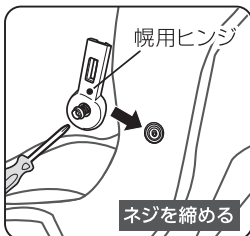

- ・ネジ留めシャフト×2
- ・スプリング×2
- ・ホック×2
- ・ネジ×2

*工場出荷時には、あらかじめ幌用ヒンジに各部品がセットされ、ネジで仮留めされています。

ループ (幌角度調節用)

角度調節
ストラップ

チャイルドシート側の装備

幌用ヒンジ

ヒンジ受けカバー
(ヒンジ受け)

*カバーを外すと下にヒンジ受けがあります。

取り付け前の準備

- 本製品を正しく取り付けいただくため、チャイルドシートを車から取り外して作業していただくことをおすすめします。
- プラスドライバーをご用意ください。

幌の取り付け

① 幌用ヒンジを取り付けます

ヒンジ受けカバーの取り外し

左右のヒンジ受けカバーをプラスドライバーでネジを緩めて取り外します。

*この時ネジはヒンジ受けカバーから完全に取り外さないようにしてください。

*取り外したヒンジ受けカバーは再度幌を取り外した際に使用しますので、大切に保管してください。

幌用ヒンジの取り付け

幌用ヒンジを本体左右側面にあるヒンジ受けにセットし、プラスドライバーでネジを締め込み固定します。

*工場出荷時は、あらかじめ幌用ヒンジ及びヒンジ受けカバーに各部品がセットされ、ネジで仮留めされています。

*分解してしまった場合は右図の手順で組み立ててください。

各部品の組立手順

ヒンジ受けカバーの組立手順

ヒンジ受けカバーの裏側から、①ねじ留めシャフト(短)を差し込み、表側よりねじ留めシャフトに②ネジを差し込み、プラスドライバーでネジを締め込み仮留めします。

幌用ヒンジの組立手順

幌用ヒンジの裏側から①ネジ留めシャフト(長)を差し込み、表側よりネジ留めシャフトに②スプリングと③ホックをセットします。④ネジを差し込み、プラスドライバーでネジを締め込み仮留めします。

② 幌をヒンジに取り付けます

幌の準備

幌を広げ、前面にある幌骨通し穴に幌骨を通し、反対側の穴から出します。

幌の取り付け

- 幌をチャイルドシートの裏側からかぶせます。
- 幌骨の先端を、左右の幌用ヒンジにしっかりロックされるまで差し込みます。