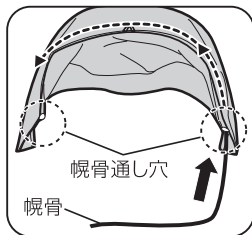

幌用ヒンジの取り付け

幌用ヒンジを本体左右側面にあるヒンジ受けにセットし、プラスドライバーでネジを締め込み固定します。

*工場出荷時は、あらかじめ幌用ヒンジ及びヒンジ受けカバーに各部品がセットされ、ネジで仮留めされています。

*分解してしまった場合は右図の手順で組み立ててください。

各部品の組立手順

ヒンジ受けカバーの組立手順

ヒンジ受けカバーの裏側から、①ねじ留めシャフト(短)を差し込み、表側よりねじ留めシャフトに②ネジを差し込み、プラスドライバーでネジを締め込み仮留めします。

幌用ヒンジの組立手順

幌用ヒンジの裏側から①ネジ留めシャフト(長)を差し込み、表側よりネジ留めシャフトに②スプリングと③ホックをセットします。④ネジを差し込み、プラスドライバーでネジを締め込み仮留めします。

② 幌をヒンジに取り付けます

幌の準備

幌を広げ、前面にある幌骨通し穴に幌骨を通し、反対側の穴から出します。

幌の取り付け

- 幌をチャイルドシートの裏側からかぶせます。
- 幌骨の先端を、左右の幌用ヒンジにしっかりロックされるまで差し込みます。