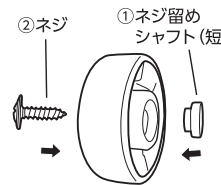

このたびは本製品をご購入いただきありがとうございます。ご使用になる前に
この「取扱説明書」をよくお読みのうえ、正しくご使用ください。

- サイズ:幅約50×奥行き60cm×高さ31cm
- 材質:(幌)ポリエステル、(幌骨・幌ヒンジ)ポリプロピレン
(※装着時 幌を最も広げた状態)
- 原産国:MADE IN CHINA
- 重量:約320g

各部の名称・セット内容

セット内容

幌×1

幌骨通し穴

幌骨×1

幌用ヒンジ×2*

幌用ヒンジの取り付け

幌用ヒンジを本体左右側面にあるヒンジ受けにセットし、プラスドライバーでネジを締め込み固定します。

*工場出荷時は、あらかじめ幌用ヒンジ及びヒンジ受けカバーに各部品がセットされ、ネジで仮留めされています。

*分解してしまった場合は右図の手順で組み立ててください。

各部品の組立手順

ヒンジ受けカバーの組立手順

ヒンジ受けカバーの裏側から、①ねじ留めシャフト(短)を差し込み、表側よりねじ留めシャフトに②ネジを差し込み、プラスドライバーでネジを締め込み仮留めします。

幌用ヒンジの組立手順

幌用ヒンジの裏側から①ネジ留めシャフト(長)を差し込み、表側よりネジ留めシャフトに②スプリングと③ホックをセットします。④ネジを差し込み、プラスドライバーでネジを締め込み仮留めします。

② 幌をヒンジに取り付けます

幌の準備

幌を広げ、前面にある幌骨通し穴に幌骨を通し、反対側の穴から出します。

幌の取り付け

- 幌をチャイルドシートの裏側からかぶせます。
- 幌骨の先端を、左右の幌用ヒンジにしっかりロックされるまで差し込みます。