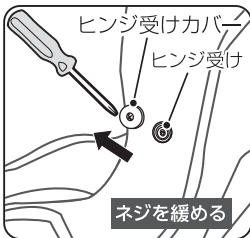

このたびは本製品をご購入いただきありがとうございます。ご使用になる前に
この「取扱説明書」をよくお読みのうえ、正しくご使用ください。

- サイズ:幅約50×奥行き60cm×高さ31cm
- 材質:(幌)ポリエステル、(幌骨・幌ヒンジ)ポリプロピレン
(※装着時 幌を最も広げた状態)
- 原産国:MADE IN CHINA
- 重量:約320g

各部の名称・セット内容

セット内容

幌×1

幌骨通し穴

幌骨×1

幌用ヒンジ×2*

- ・ネジ留めシャフト×2
- ・スプリング×2
- ・ホック×2
- ・ネジ×2

*工場出荷時には、あらかじめ幌用ヒンジに各部品がセットされ、ネジで仮留めされています。

ループ (幌角度調節用)

角度調節
ストラップ

チャイルドシート側の装備

幌用ヒンジ

ヒンジ受けカバー
(ヒンジ受け)

*カバーを外すと下にヒンジ受けがあります。

取り付け前の準備

- 本製品を正しく取り付けいただくため、チャイルドシートを車から取り外して作業していただくことをおすすめします。
- プラスドライバーをご用意ください。

幌の取り付け

① 幌用ヒンジを取り付けます

ヒンジ受けカバーの取り外し

左右のヒンジ受けカバーをプラスドライバーでネジを緩めて取り外します。

*この時ネジはヒンジ受けカバーから完全に取り外さないようにしてください。

*取り外したヒンジ受けカバーは再度幌を取り外した際に使用しますので、大切に保管してください。

幌用ヒンジの取り付け

幌用ヒンジを本体左右側面にあるヒンジ受けにセットし、プラスドライバーでネジを締め込み固定します。

*工場出荷時は、あらかじめ幌用ヒンジ及びヒンジ受けカバーに各部品がセットされ、ネジで仮留めされています。

*分解してしまった場合は右図の手順で組み立ててください。

各部品の組立手順

ヒンジ受けカバーの組立手順

ヒンジ受けカバーの裏側から、①ねじ留めシャフト(短)を差し込み、表側よりねじ留めシャフトに②ネジを差し込み、プラスドライバーでネジを締め込み仮留めします。