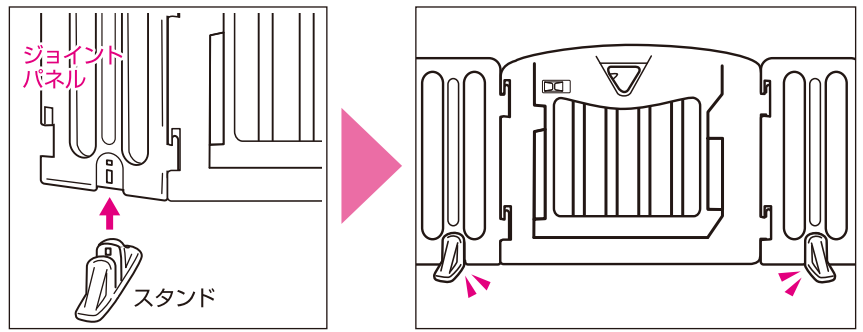

- 1** パネルとジョイントパネルを、図のように外向きに開いた状態で置きます。

パネルの棧の断面は半円状をしており、平らな面が内側、丸みをおびている面が外側になります。

- 2** ジョイントピン側のパネルを少し持ち上げ、ジョイントピン (上下2カ所) をピン受けに差し込み、押し下げると連結できます。

必ず、上下のジョイントピンを差し込んでから押し下げてください。片方だけが差し込まれている状態で押し下げると、破損するおそれがあります。

- 3** 連結したパネルを内向きの角度に曲げ、次のパネルを外向きに開いた状態にして**2**と同様に連結していきます。

連結されたパネルは、内向きに曲げた状態では外れない構造になっています。連結済みパネルは内向きに曲げた状態で、次に連結するパネルを外側に開いた状態にして連結を繰り返してください。

- 4** 最後に連結するパネルは、連結済みのパネルの角度を調節しながら、連結するパネルを内側へ押し込むようにして、**2**と同様に連結します。

すべてのパネルが連結できたらパネルの形状を整えてください。

組み立て方とご使用方法

スタンドの組み立て方

中央のパネルに隣接するジョイントパネルに、図の様にスタンドをしっかりとはめ込んでください。

スライド式ロックの施錠・解除方法

ドアの開閉

スライド式ロックを解除し、つまみを握りながらドアを持ち上げると開閉できます。ドアを閉めた時は、ロックが掛かっているか必ず確認してください。

組み立て方とご使用方法

パーティションの設置方法

1 直線に並べて間仕切りに

2 対象物を囲んでガード

注意

設置時は、サイドパネル外側の面を壁面にぴったり合わせて設置し、なるべく隙間ができないようにしてください。

日常の安全点検とお手入れ

⚠ 重要 必ずご使用前に、また毎日正しく設置されているか点検してください。

ご使用前と日常の安全点検	確認
すべてのパネルが正しくつながっていますか？	
設置場所に段差やがたつきはありませんか？	
サイドパネル外側の面が壁にぴったり合っている設置されていますか？	