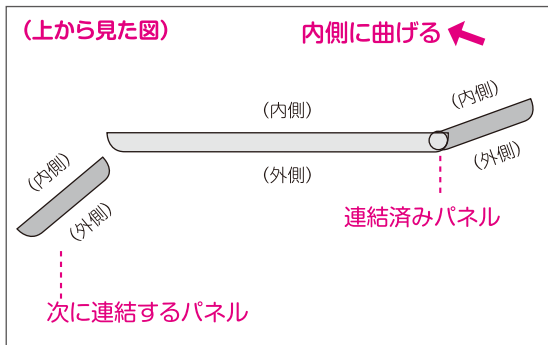

パネルの種類

標準パネル×2枚

ドアパネル×1枚

ジョイントパネル×4枚

サイドパネル×2枚

スタンド×2個

パネルの組み立て方 ※取り外す場合は、組み立て方の逆手順で行ってください。

警告 必ず組み立て後に、すべてのジョイント部がしっかりと固定されているか、また、ゆすってもパネルが外れないか確認してください。

- 1** パネルとジョイントパネルを、図のように外向きに開いた状態で置きます。

パネルの棧の断面は半円状をしており、平らな面が内側、丸みをおびている面が外側になります。

- 2** ジョイントピン側のパネルを少し持ち上げ、ジョイントピン (上下2カ所) をピン受けに差し込み、押し下げると連結できます。

必ず、上下のジョイントピンを差し込んでから押し下げてください。片方だけが差し込まれている状態で押し下げると、破損するおそれがあります。

- 3** 連結したパネルを内向きの角度に曲げ、次のパネルを外向きに開いた状態にして**2**と同様に連結していきます。

連結されたパネルは、内向きに曲げた状態では外れない構造になっています。連結済みパネルは内向きに曲げた状態で、次に連結するパネルを外側に開いた状態にして連結を繰り返してください。

- 4** 最後に連結するパネルは、連結済みのパネルの角度を調節しながら、連結するパネルを内側へ押し込むようにして、**2**と同様に連結します。