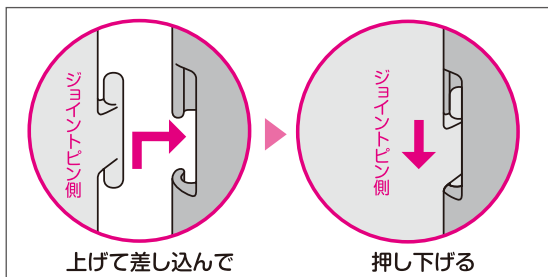

パネルの種類

標準パネル×2枚

ドアパネル×1枚

ジョイントパネル×4枚

サイドパネル×2枚

スタンド×2個

パネルの組み立て方 ※取り外す場合は、組み立て方の逆手順で行ってください。

警告 必ず組み立て後に、すべてのジョイント部がしっかりと固定されているか、また、ゆすってもパネルが外れないか確認してください。

- 1** パネルとジョイントパネルを、図のように外向きに開いた状態で置きます。

パネルの棧の断面は半円状をしており、平らな面が内側、丸みをおびている面が外側になります。

- 2** ジョイントピン側のパネルを少し持ち上げ、ジョイントピン (上下2カ所) をピン受けに差し込み、押し下げると連結できます。

必ず、上下のジョイントピンを差し込んでから押し下げてください。片方だけが差し込まれている状態で押し下げると、破損するおそれがあります。

- 3** 連結したパネルを内向きの角度に曲げ、次のパネルを外向きに開いた状態にして**2**と同様に連結していきます。

連結されたパネルは、内向きに曲げた状態では外れない構造になっています。連結済みパネルは内向きに曲げた状態で、次に連結するパネルを外側に開いた状態にして連結を繰り返してください。

- 4** 最後に連結するパネルは、連結済みのパネルの角度を調節しながら、連結するパネルを内側へ押し込むようにして、**2**と同様に連結します。