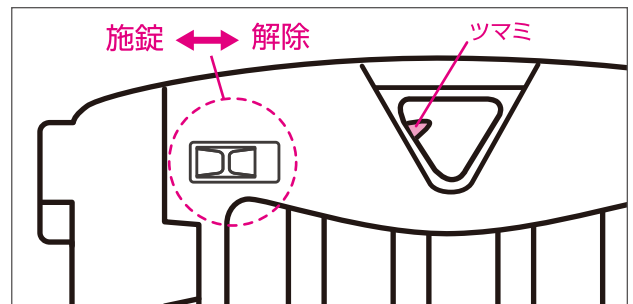

- 1** パネルとジョイントパネルを、図のように外向きに開いた状態で置きます。

パネルの棧の断面は半円状をしており、平らな面が内側、丸みをおびている面が外側になります。

- 2** ジョイントピン側のパネルを少し持ち上げ、ジョイントピン (上下2カ所) をピン受けに差し込み、押し下げると連結できます。

必ず、上下のジョイントピンを差し込んでから押し下げてください。片方だけが差し込まれている状態で押し下げると、破損するおそれがあります。

- 3** 連結したパネルを内向きの角度に曲げ、次のパネルを外向きに開いた状態にして**2**と同様に連結していきます。

連結されたパネルは、内向きに曲げた状態では外れない構造になっています。連結済みパネルは内向きに曲げた状態で、次に連結するパネルを外側に開いた状態にして連結を繰り返してください。

- 4** 最後に連結するパネルは、連結済みのパネルの角度を調節しながら、連結するパネルを内側へ押し込むようにして、**2**と同様に連結します。

すべてのパネルが連結できたらパネルの形状を整えてください。

組み立て方とご使用方法

スタンドの組み立て方

中央のパネルに隣接するジョイントパネルに、図の様にスタンドをしっかりとはめ込んでください。

スライド式ロックの施錠・解除方法

ドアの開閉

スライド式ロックを解除し、つまみを握りながらドアを持ち上げると開閉できます。ドアを閉めた時は、ロックが掛かっているか必ず確認してください。

組み立て方とご使用方法

パーティションの設置方法

1 直線に並べて間仕切りに

2 対象物を囲んでガード

注意

設置時は、サイドパネル外側の面を壁面にぴったり合わせて設置し、なるべく隙間ができないようにしてください。

日常の安全点検とお手入れ

⚠ 重要 必ずご使用前に、また毎日正しく設置されているか点検してください。

ご使用前と日常の安全点検	確認
すべてのパネルが正しくつながっていますか？	
設置場所に段差やがたつきはありませんか？	
サイドパネル外側の面が壁にぴったり合っている設置されていますか？	