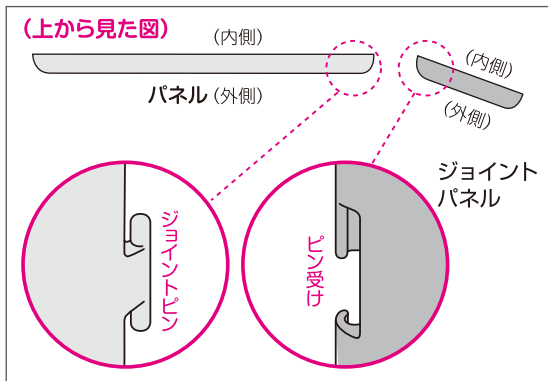

パネルの種類

標準パネル×2枚

ドアパネル×1枚

ジョイントパネル×4枚

サイドパネル×2枚

スタンド×2個

パネルの組み立て方 ※取り外す場合は、組み立て方の逆手順で行ってください。

警告 必ず組み立て後に、すべてのジョイント部がしっかりと固定されているか、また、ゆすってもパネルが外れないか確認してください。

- 1** パネルとジョイントパネルを、図のように外向きに開いた状態で置きます。

パネルの棧の断面は半円状をしており、平らな面が内側、丸みをおびている面が外側になります。

- 2** ジョイントピン側のパネルを少し持ち上げ、ジョイントピン (上下2カ所) をピン受けに差し込み、押し下げると連結できます。

必ず、上下のジョイントピンを差し込んでから押し下げてください。片方だけが差し込まれている状態で押し下げると、破損するおそれがあります。