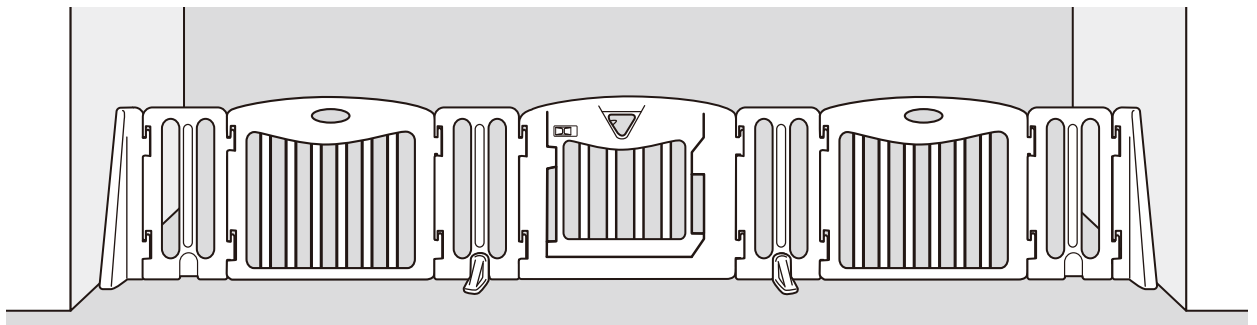

- 1** パネルとジョイントパネルを、図のように外向きに開いた状態で置きます。

パネルの棧の断面は半円状をしており、平らな面が内側、丸みをおびている面が外側になります。

- 2** ジョイントピン側のパネルを少し持ち上げ、ジョイントピン (上下2カ所) をピン受けに差し込み、押し下げると連結できます。

必ず、上下のジョイントピンを差し込んでから押し下げてください。片方だけが差し込まれている状態で押し下げると、破損するおそれがあります。

- 3** 連結したパネルを内向きの角度に曲げ、次のパネルを外向きに開いた状態にして**2**と同様に連結していきます。

連結されたパネルは、内向きに曲げた状態では外れない構造になっています。連結済みパネルは内向きに曲げた状態で、次に連結するパネルを外側に開いた状態にして連結を繰り返してください。

- 4** 最後に連結するパネルは、連結済みのパネルの角度を調節しながら、連結するパネルを内側へ押し込むようにして、**2**と同様に連結します。

すべてのパネルが連結できたらパネルの形状を整えてください。

組み立て方とご使用方法

スタンドの組み立て方

中央のパネルに隣接するジョイントパネルに、図の様にスタンドをしっかりとはめ込んでください。

スライド式ロックの施錠・解除方法

ドアの開閉

スライド式ロックを解除し、つまみを握りながらドアを持ち上げると開閉できます。ドアを閉めた時は、ロックが掛かっているか必ず確認してください。

組み立て方とご使用方法

パーティションの設置方法

1 直線に並べて間仕切りに

2 対象物を囲んでガード

注意

設置時は、サイドパネル外側の面を壁面にぴったり合わせて設置し、なるべく隙間ができないようにしてください。

日常の安全点検とお手入れ

⚠ 重要 必ずご使用前に、また毎日正しく設置されているか点検してください。

ご使用前と日常の安全点検	確認
すべてのパネルが正しくつながっていますか？	
設置場所に段差やがたつきはありませんか？	
サイドパネル外側の面が壁にぴったり合っている設置されていますか？	