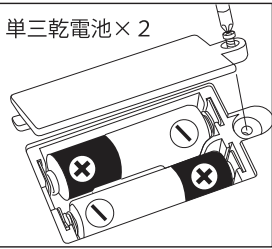

リボンも光る!

乗りながら、楽しくあそぼう!

本製品には小さな部品が含まれています。誤飲の危険を避ける為、組み立て、取り扱いには必ず大人の方がおこなってください。対象年齢・耐荷重を守って正しくお使いください。

サウンド&ライトは長時間継続的に遊ぶと正常に機能しなくなる場合があります。その際は電池を一旦外し、再度セットして作動させてください。また、電池の残量が少ない場合、音が小さくなったり、正常に作動しなくなることがあります。全て新しい電池に交換してお試しください。

電池の交換について

単三乾電池 × 2

※購入時にセットされている電池はお試用です。なるべく早く新しい電池に交換される事をおすすめします。

ハンドルの根元付近に電池ケースがあります。プラスドライバーを使用し、ケースのフタのネジをはずします。電池ケースの土の表示に従って向きを間違えない様に新しい電池をセットしてください。

電池に関する注意事項

- 電池は大人の方が取り扱ってください。
- 使用済みの電池は入れたままにしないでください。
- 本製品を長期間保管する場合は電池をとりはずしてください。
- 電池の交換は全て同時におこなってください。
- 古い電池と新しい電池を一緒に使用しないでください。
- 異なる種類の電池（アルカリ・マンガン等）を一緒に使用しないでください。
- 良品質のアルカリ乾電池の使用をおすすめします。
- 電池に記載されている注意事項を守ってお使いください。
- 電池はお住まいの地域の廃棄方法に従って処分してください。