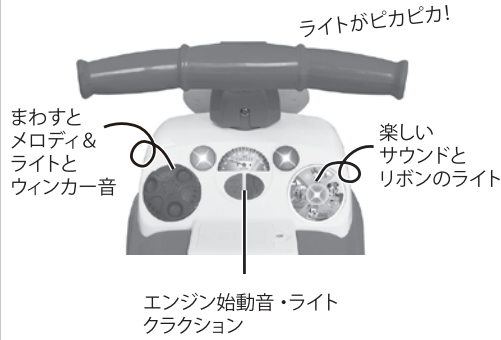

Light n' Sound Minnie Activity Ride-On

KIDDIELAND

ライト&サウンド『ミニニー』

取扱説明書

1歳～
3歳頃まで

耐荷重
25kgまで

屋内専用

～この度は「ライト&サウンド ミニー」をお買い上げいただき誠にありがとうございます～
組み立てる前にこの取扱説明書をよくお読みになり正しくお使いください。

リボンも光る!

乗りながら、楽しくあそぼう!

本製品には小さな部品が含まれています。誤飲の危険を避ける為、組み立て、取り扱いには必ず大人の方がおこなってください。対象年齢・耐荷重を守って正しくお使いください。

サウンド&ライトは長時間継続的に遊ぶと正常に機能しなくなる場合があります。その際は電池を一旦外し、再度セットして作動させてください。また、電池の残量が少ない場合、音が小さくなったり、正常に作動しなくなることがあります。全て新しい電池に交換してお試しください。