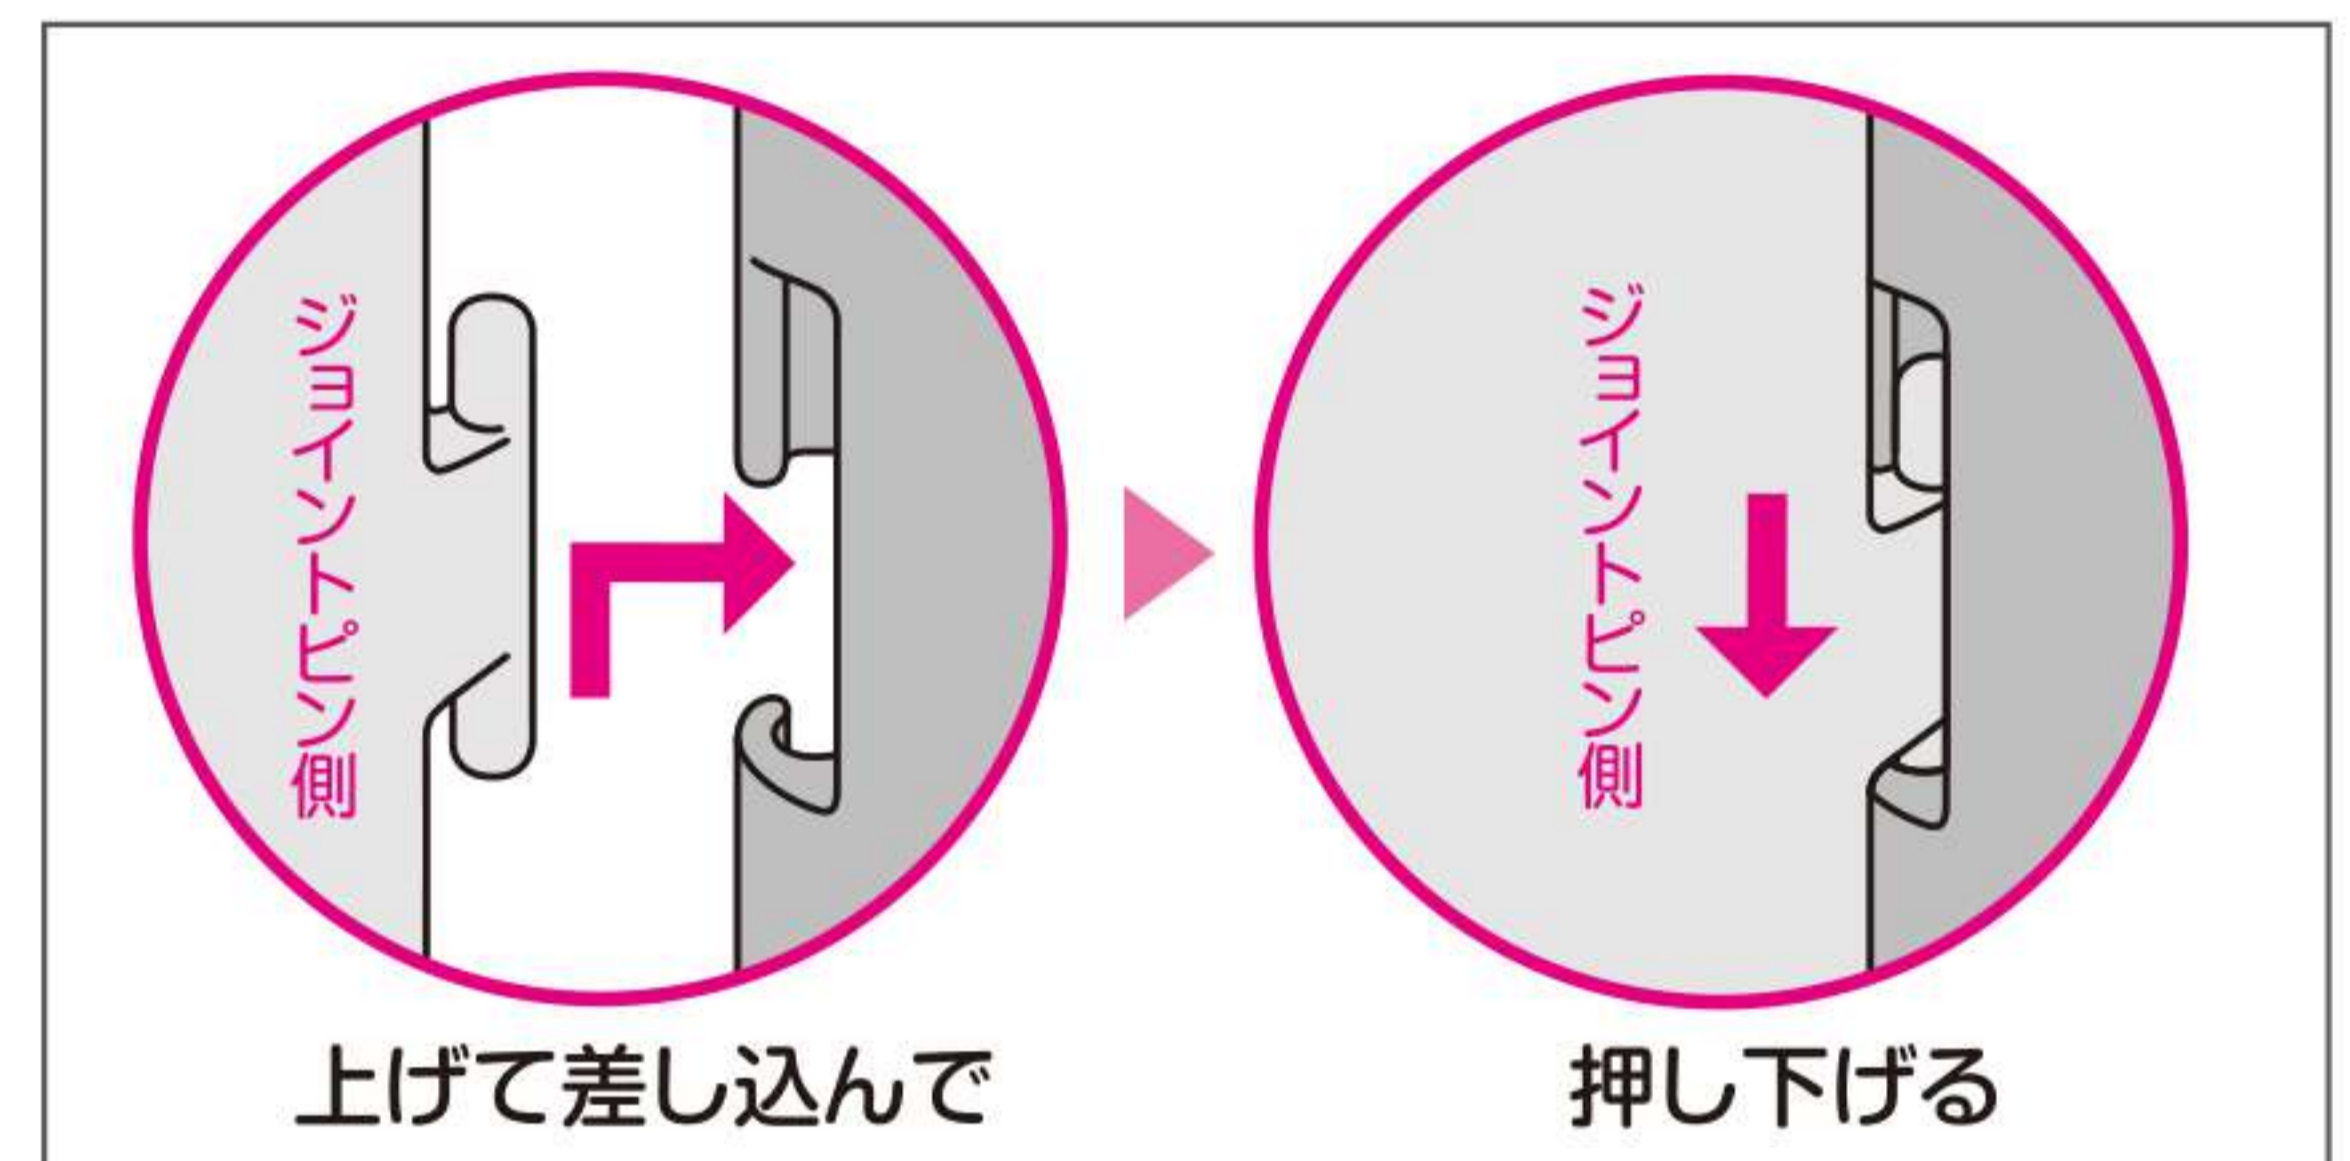

## パネルの組み立て方

※取り外す場合は、組み立て方の逆手順で行ってください。

警告

必ず組み立て後に、すべてのジョイント部がしっかりと固定されているか、また、ゆすってもパネルが外れないか確認してください。

- 1** パネルとコーナーパネルを、図のように外向きに開いた状態で置きます。

パネルの棧の断面は半円状をしており、平らな面が内側、丸みをおびている面が外側になります。

- 2** ジョイントピン側のパネルを少し持ち上げ、ジョイントピン (上下2カ所) をピン受けに差し込み、押し下げると連結できます。

必ず、上下のジョイントピンを差し込んでから押し下げてください。片方だけが差し込まれている状態で押し下げると、破損するおそれがあります。

- 3** 連結したパネルを内向きの角度に曲げ、次のパネルを外向きに開いた状態にして**2**と同様に連結していきます。

連結されたパネルは、内向きに曲げた状態では外れない構造になっています。連結済みパネルは内向きに曲げた状態で、次に連結するパネルを外側に開いた状態にして連結を繰り返してください。