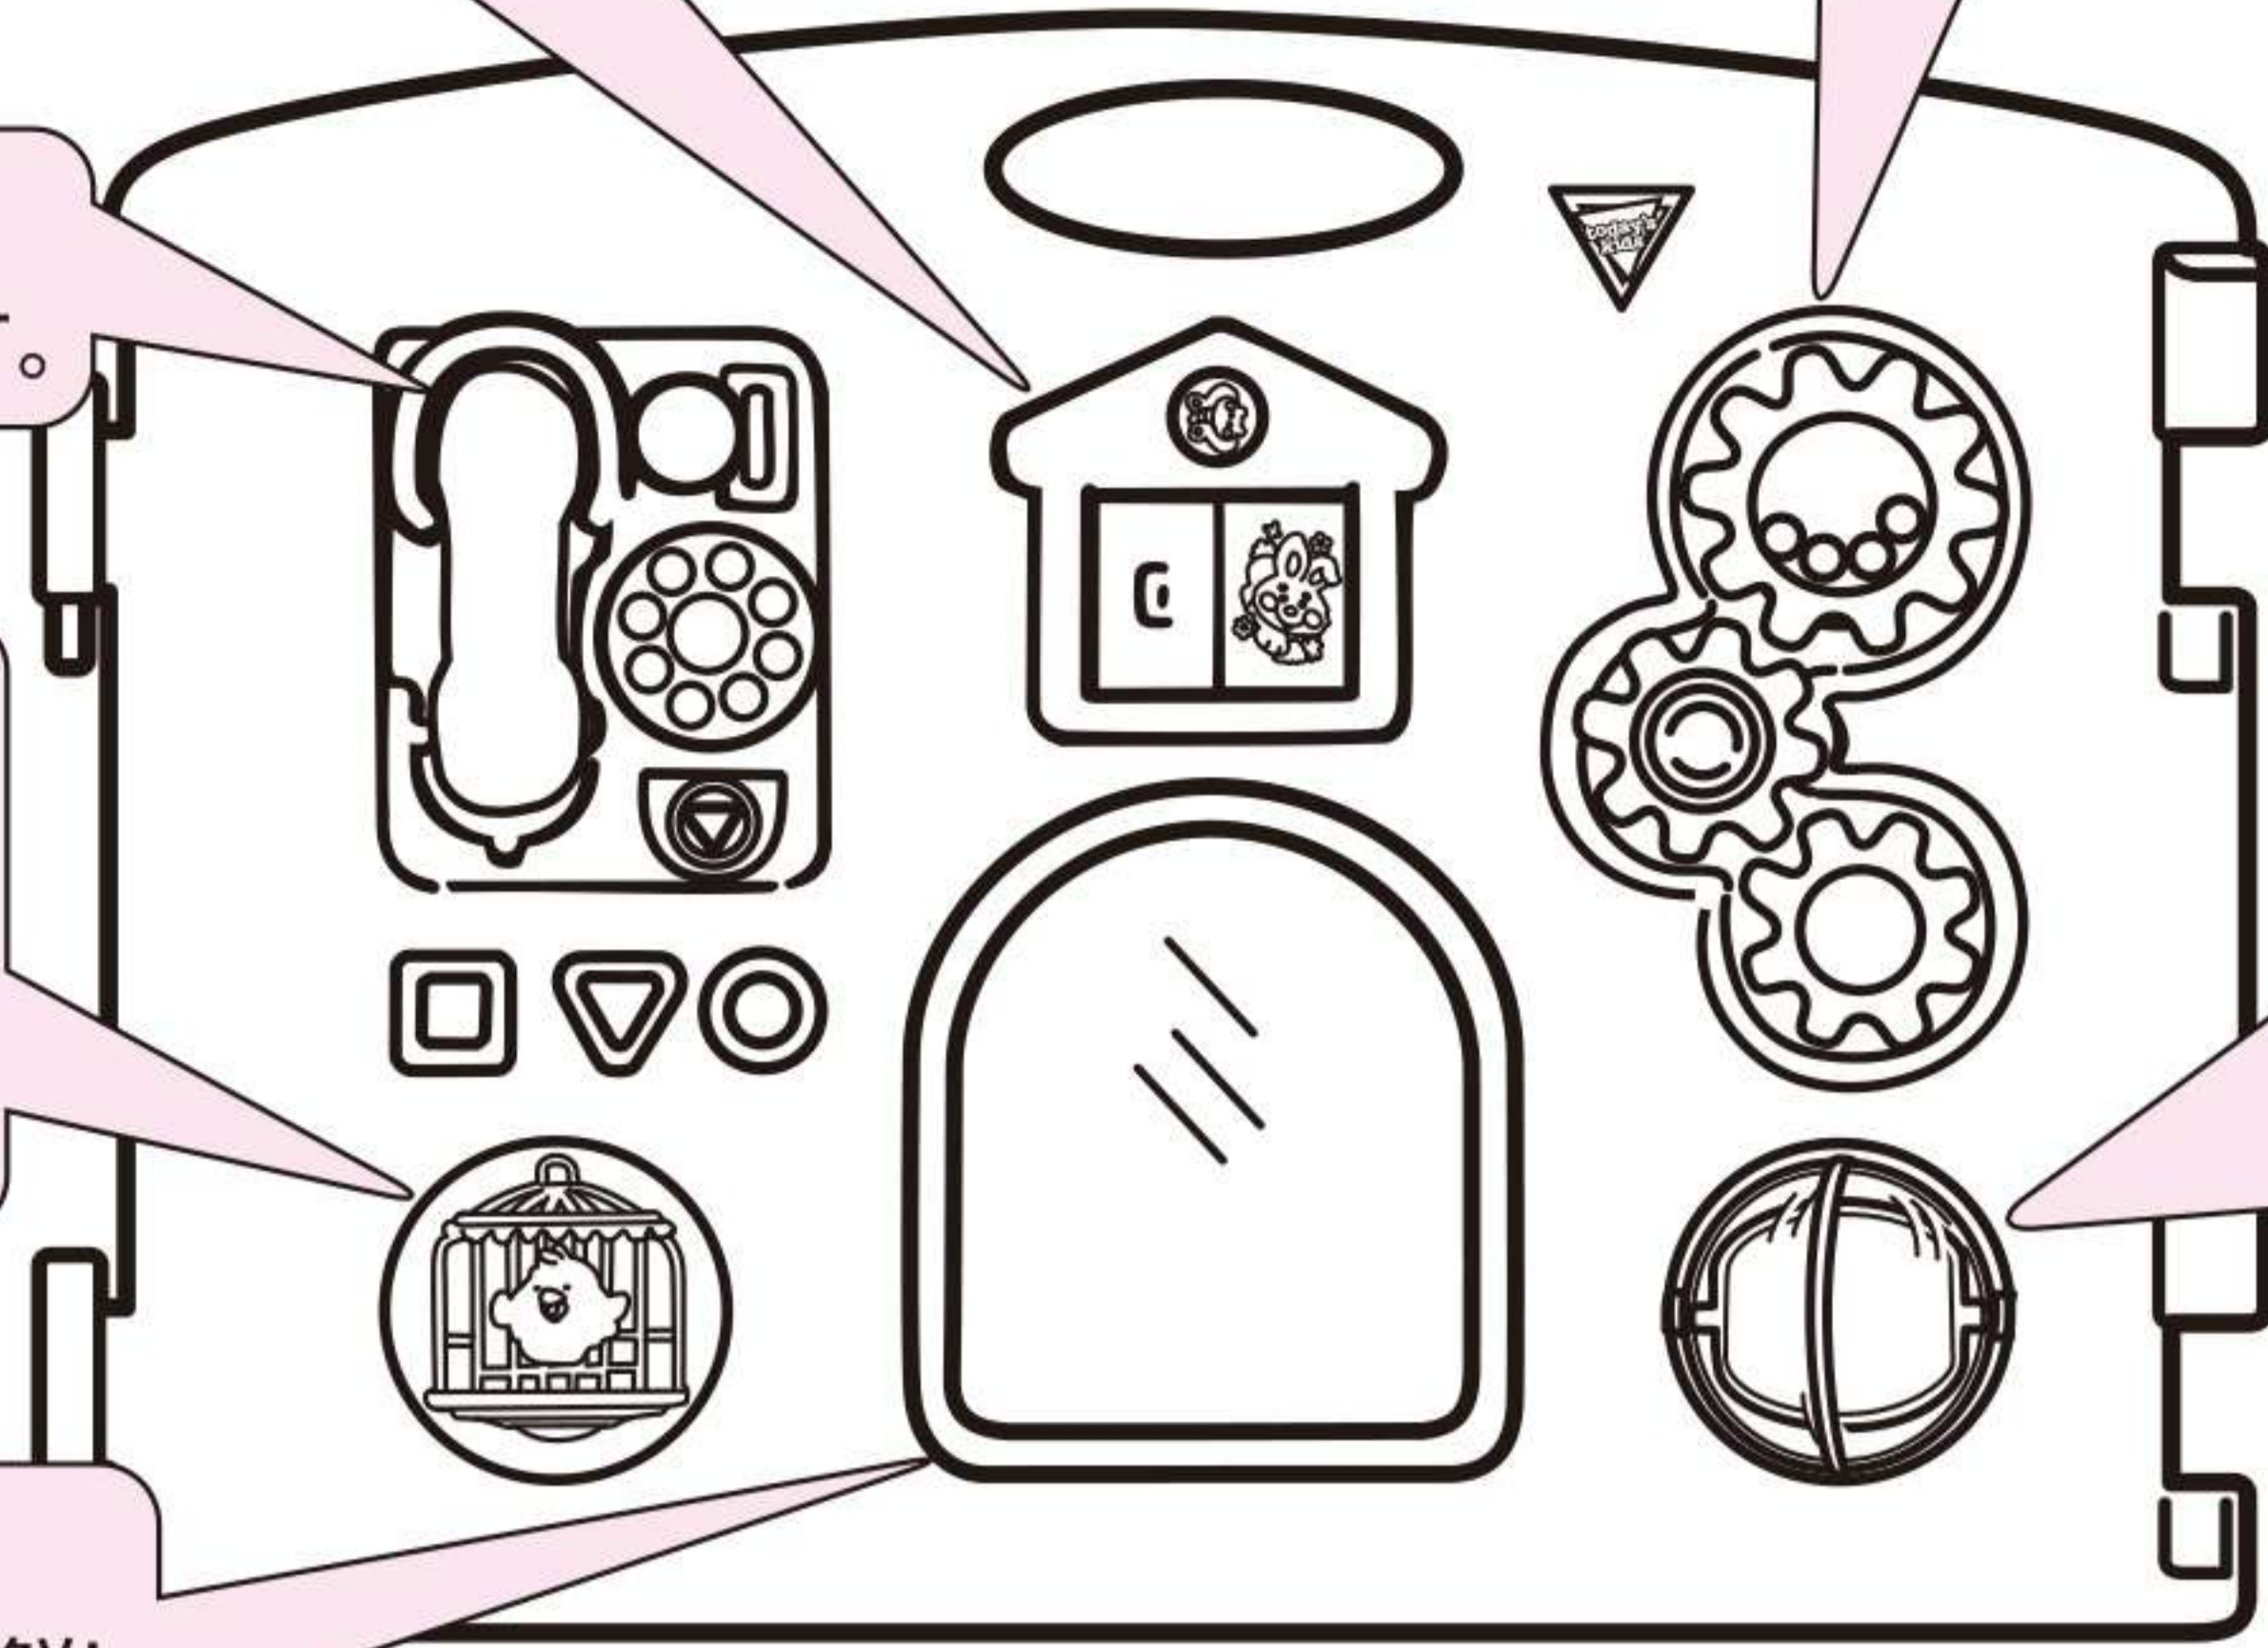

# おもちゃパネルについて

**イナイいないハウス**  
窓がスライドしてかくれんぼをします。

**3つの歯車**  
回すとカチカチ音がします。

**アクションボール**  
キャラクターがくるくる回ります。

**コードレス電話機**  
回転式ダイヤルがついています。

**メロディボックス**  
小鳥のボタンを押すと世界の童謡が流れます。  
※使い方は下記をご覧ください。

**大きなミラー**  
赤ちゃんには不思議と新鮮!