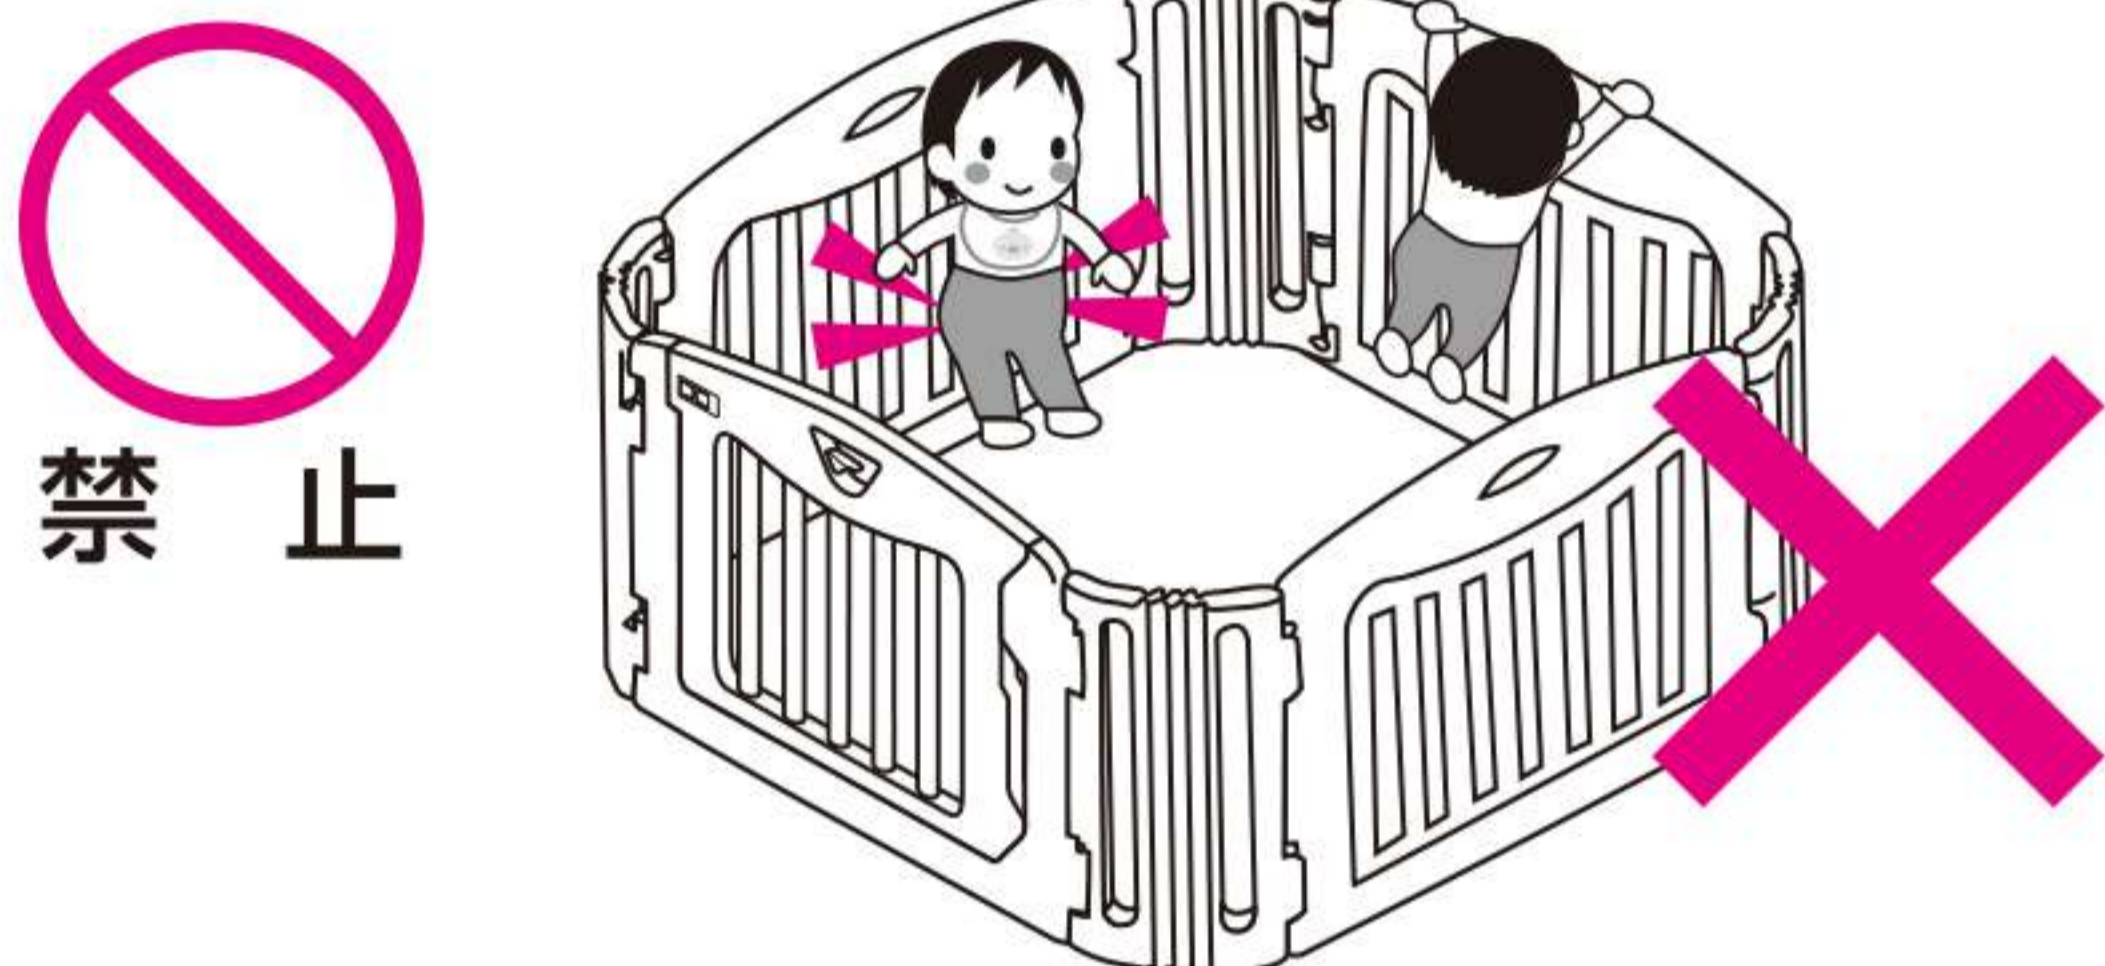

# 警告

取り扱いを誤ると、死亡や重傷などを負う可能性が想定されます。

床面が水平ではない場所や、段差のある場所では使用しないでください。

パネルが外れたり、サークルが動いたりするなど、重大な事故の原因となります。必ず平らで水平な場所に設置してください。

ご使用になる前に、サークルにガタツキなどがいないか、常に接合部の点検を行なってください。

ご使用中にパネルの接合部がゆるんだりすると、事故の原因となります。常に、パネルがしっかりと固定されていることを確認してください。

パネルにぶらさがったり、身体をぶついたりさせないでください。

パネルが外れたり、破損の原因となり、重大な事故につながるおそれがあります。

お子さまが、パネルに登れるようになったら、使用を中止してください。

対象年齢内のお子さまでも、成長の度合いにより、危険になる場合があります。保護者の方の判断で、使用を中止してください。

サークルの中や付近に、踏み台になるような物を置かないでください。

お子さまがパネルに登って転落するなど、重大な事故につながるおそれがあります。