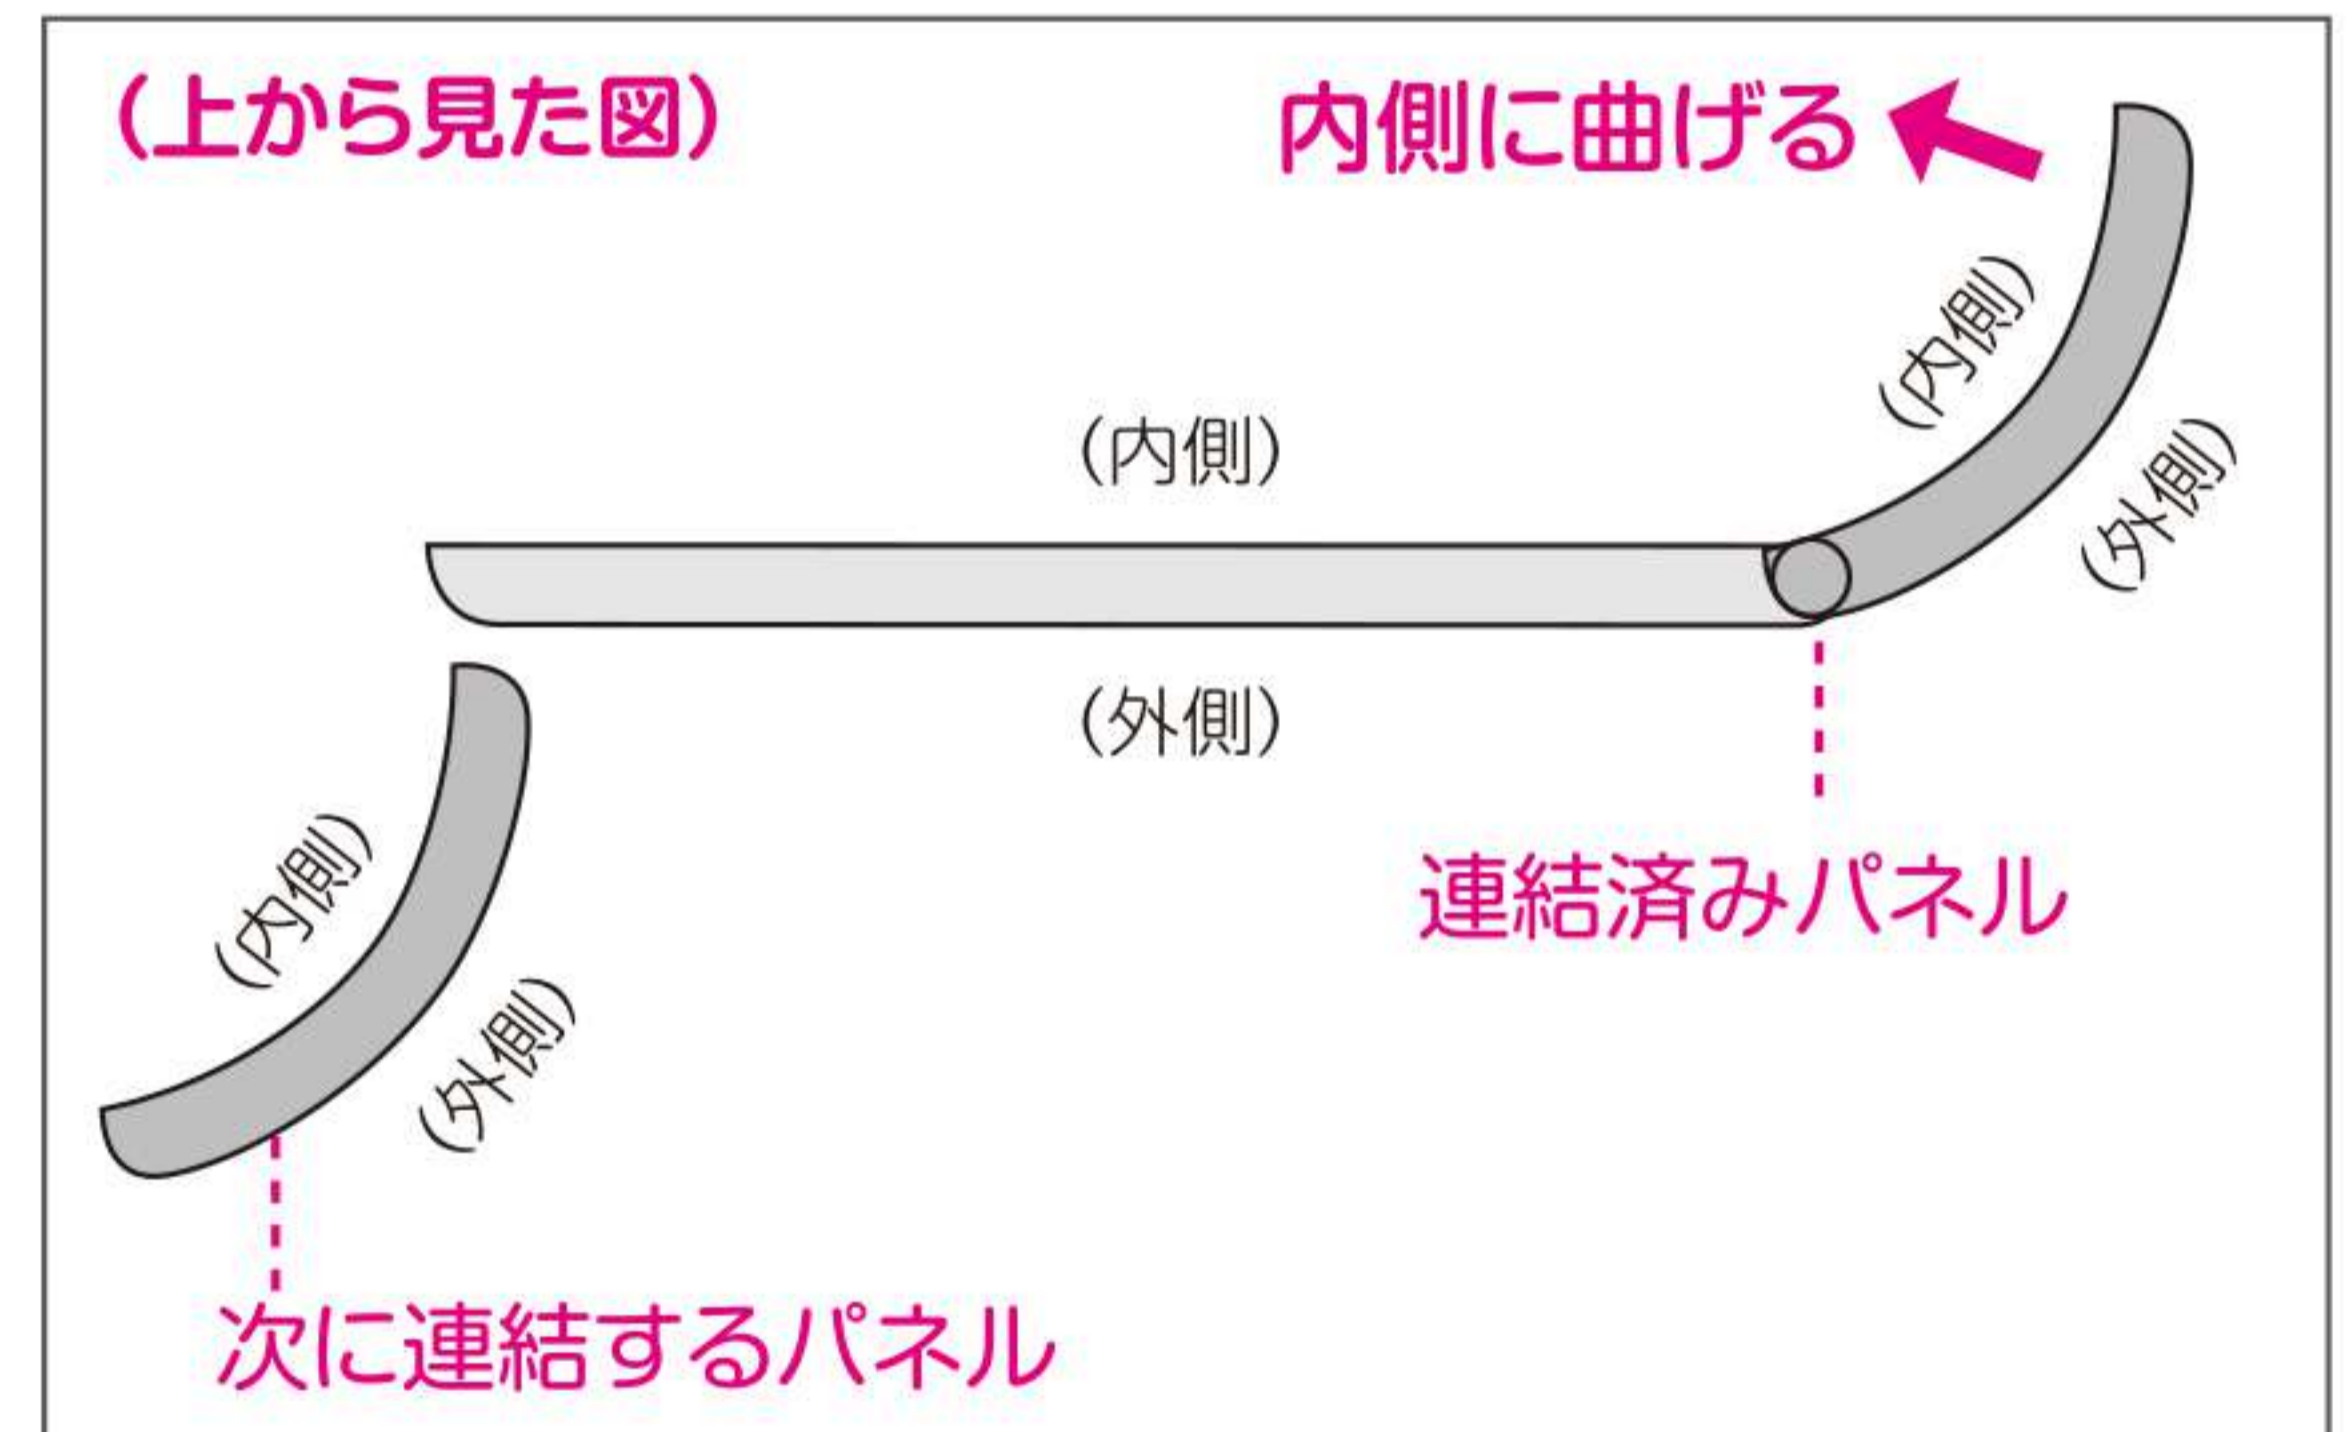

## パネルの組み立て方

※取り外す場合は、組み立て方の逆手順で行ってください。

警告

必ず組み立て後に、すべてのジョイント部がしっかりと固定されているか、また、ゆすってもパネルが外れないか確認してください。

- 1** パネルとコーナーパネルを、図のように外向きに開いた状態で置きます。

パネルの棧の断面は半円状をしており、平らな面が内側、丸みをおびている面が外側になります。

- 2** ジョイントピン側のパネルを少し持ち上げ、ジョイントピン (上下2カ所) をピン受けに差し込み、押し下げると連結できます。

必ず、上下のジョイントピンを差し込んでから押し下げてください。片方だけが差し込まれている状態で押し下げると、破損するおそれがあります。

- 3** 連結したパネルを内向きの角度に曲げ、次のパネルを外向きに開いた状態にして**2**と同様に連結していきます。

連結されたパネルは、内向きに曲げた状態では外れない構造になっています。連結済みパネルは内向きに曲げた状態で、次に連結するパネルを外側に開いた状態にして連結を繰り返してください。