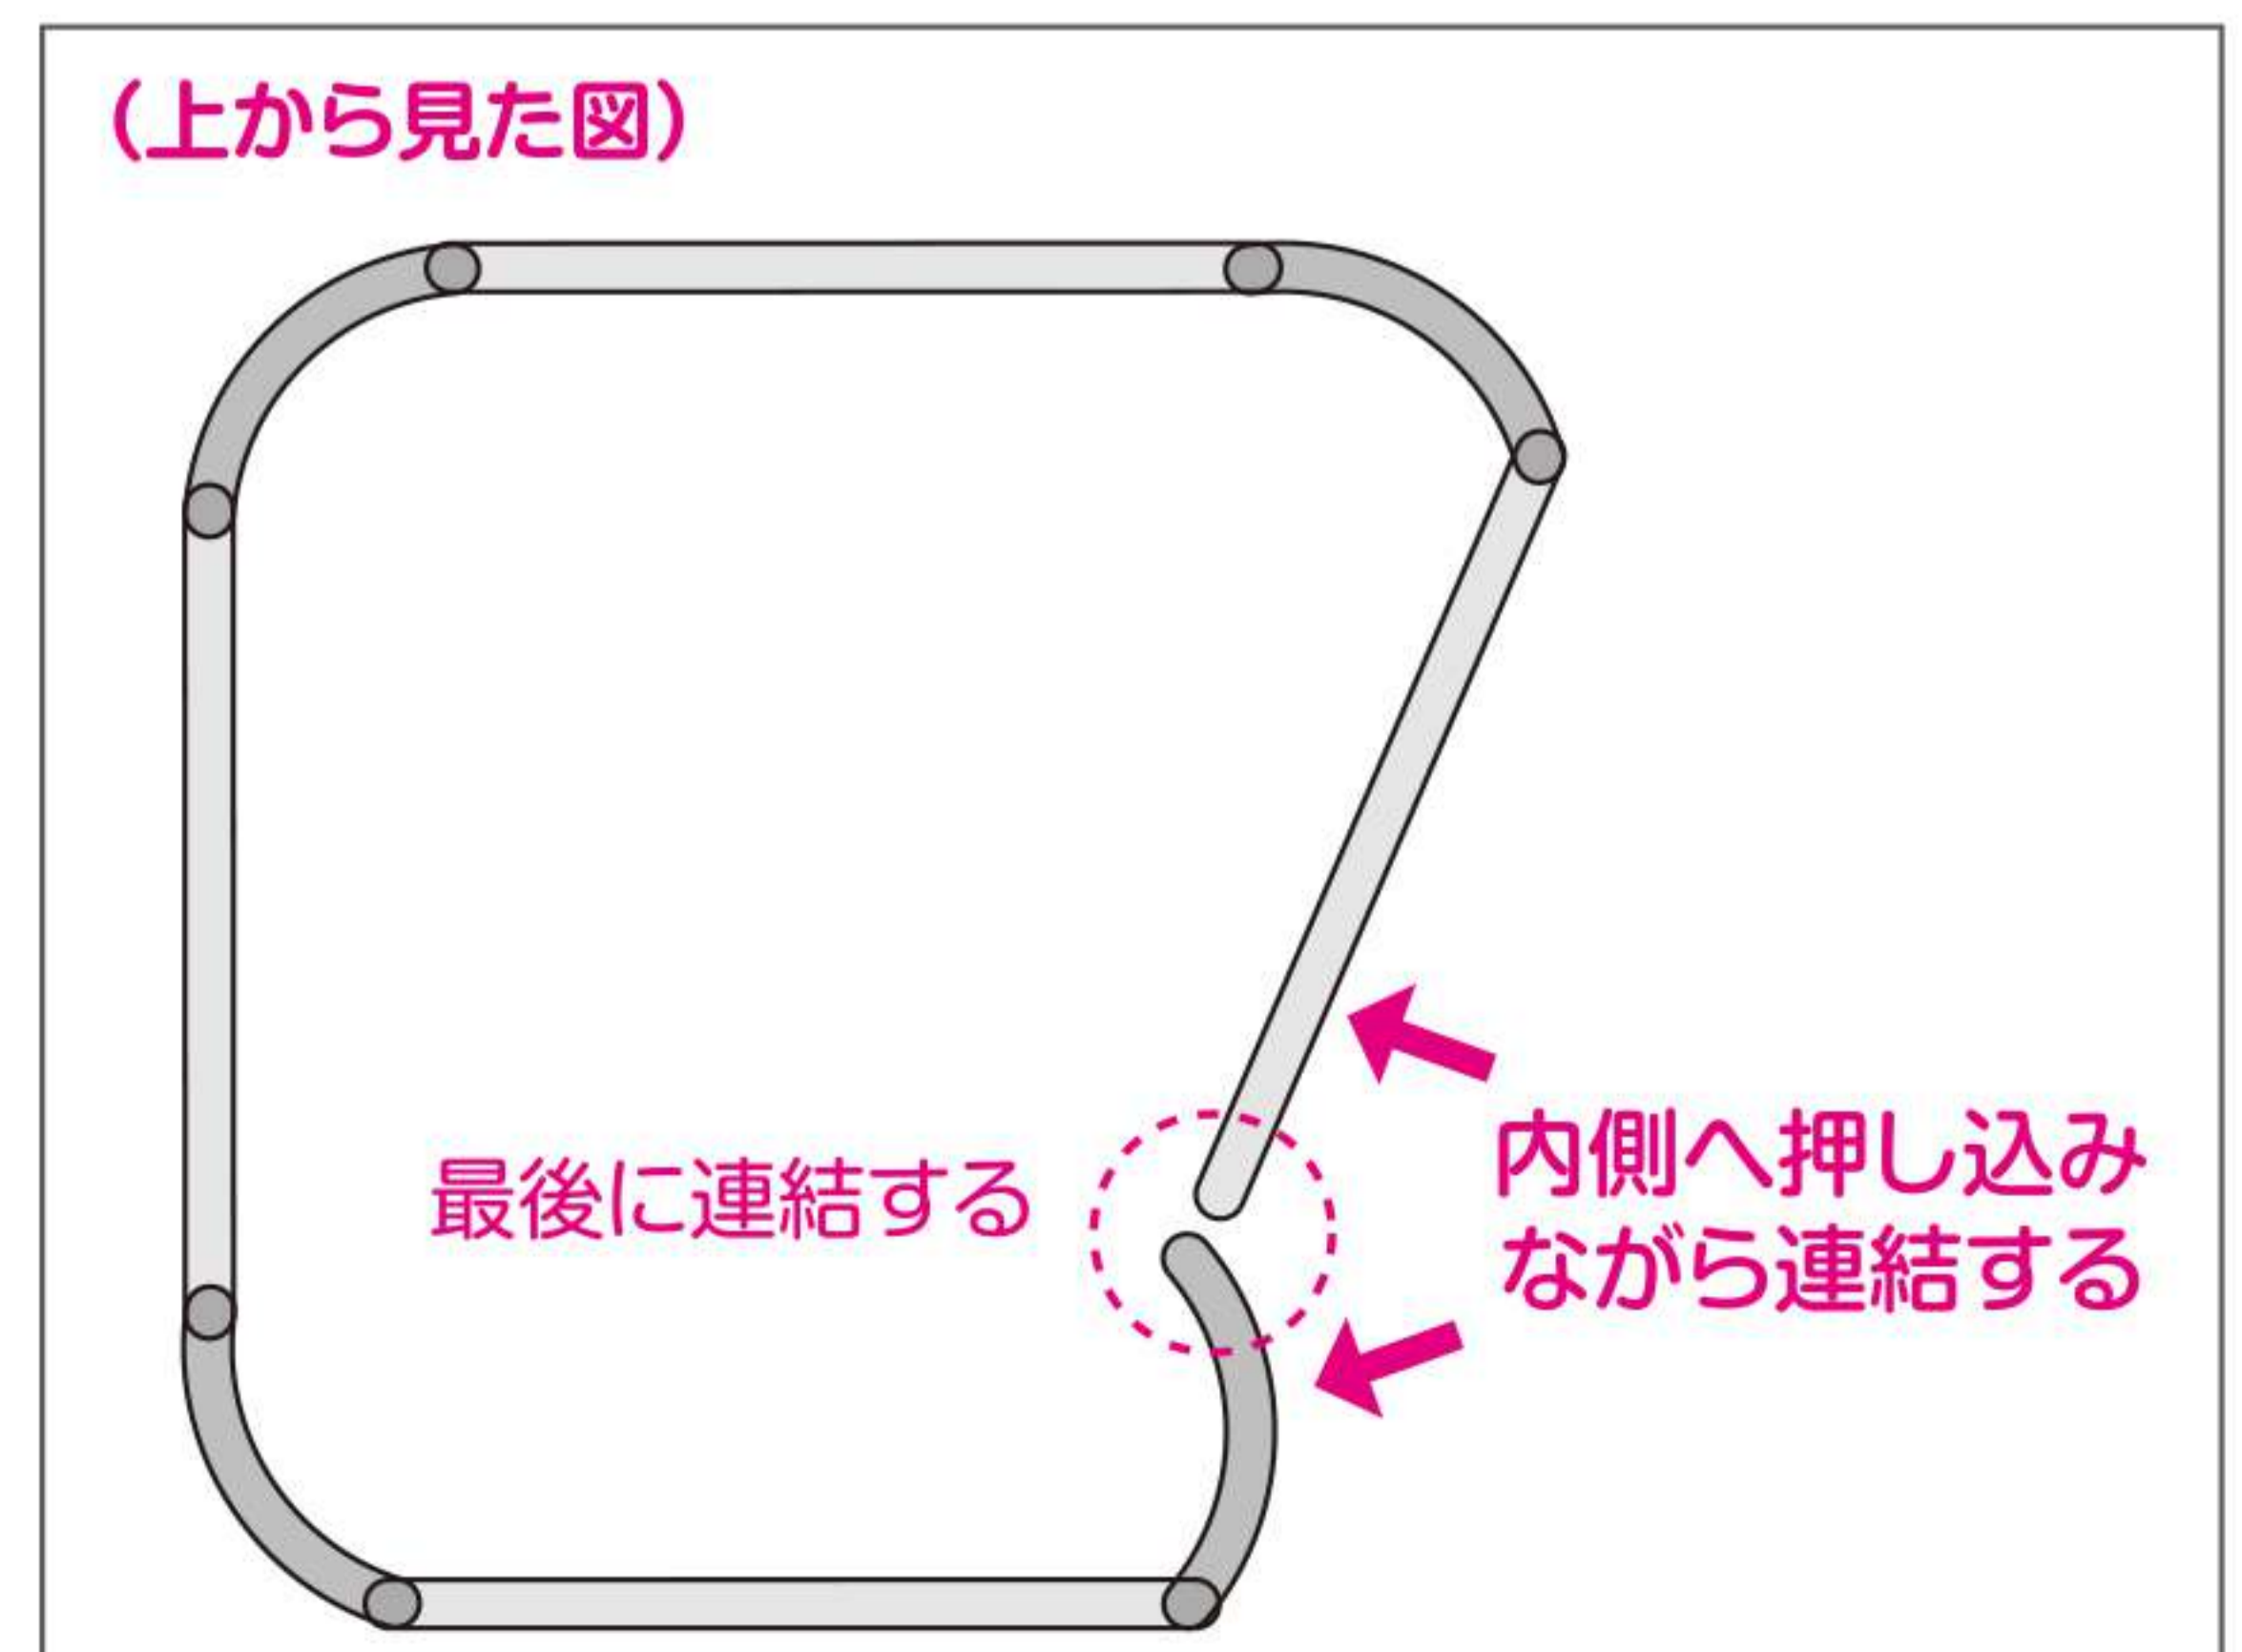

## パネルの組み立て方

※取り外す場合は、組み立て方の逆手順で行ってください。

警告

必ず組み立て後に、すべてのジョイント部がしっかりと固定されているか、また、ゆすってもパネルが外れないか確認してください。

- 1** パネルとコーナーパネルを、図のように外向きに開いた状態で置きます。

パネルの棧の断面は半円状をしており、平らな面が内側、丸みをおびている面が外側になります。

- 2** ジョイントピン側のパネルを少し持ち上げ、ジョイントピン (上下2カ所) をピン受けに差し込み、押し下げると連結できます。

必ず、上下のジョイントピンを差し込んでから押し下げてください。片方だけが差し込まれている状態で押し下げると、破損するおそれがあります。

- 3** 連結したパネルを内向きの角度に曲げ、次のパネルを外向きに開いた状態にして**2**と同様に連結していきます。

連結されたパネルは、内向きに曲げた状態では外れない構造になっています。連結済みパネルは内向きに曲げた状態で、次に連結するパネルを外側に開いた状態にして連結を繰り返してください。

- 4** 最後に連結するパネルは、連結済みのパネルの角度を調節しながら連結するパネルを内側へ押し込むようにして、**2**と同様に連結します。

すべてのパネルが連結できたらサークルの形状を整えてください。

組み立て方とご使用方法