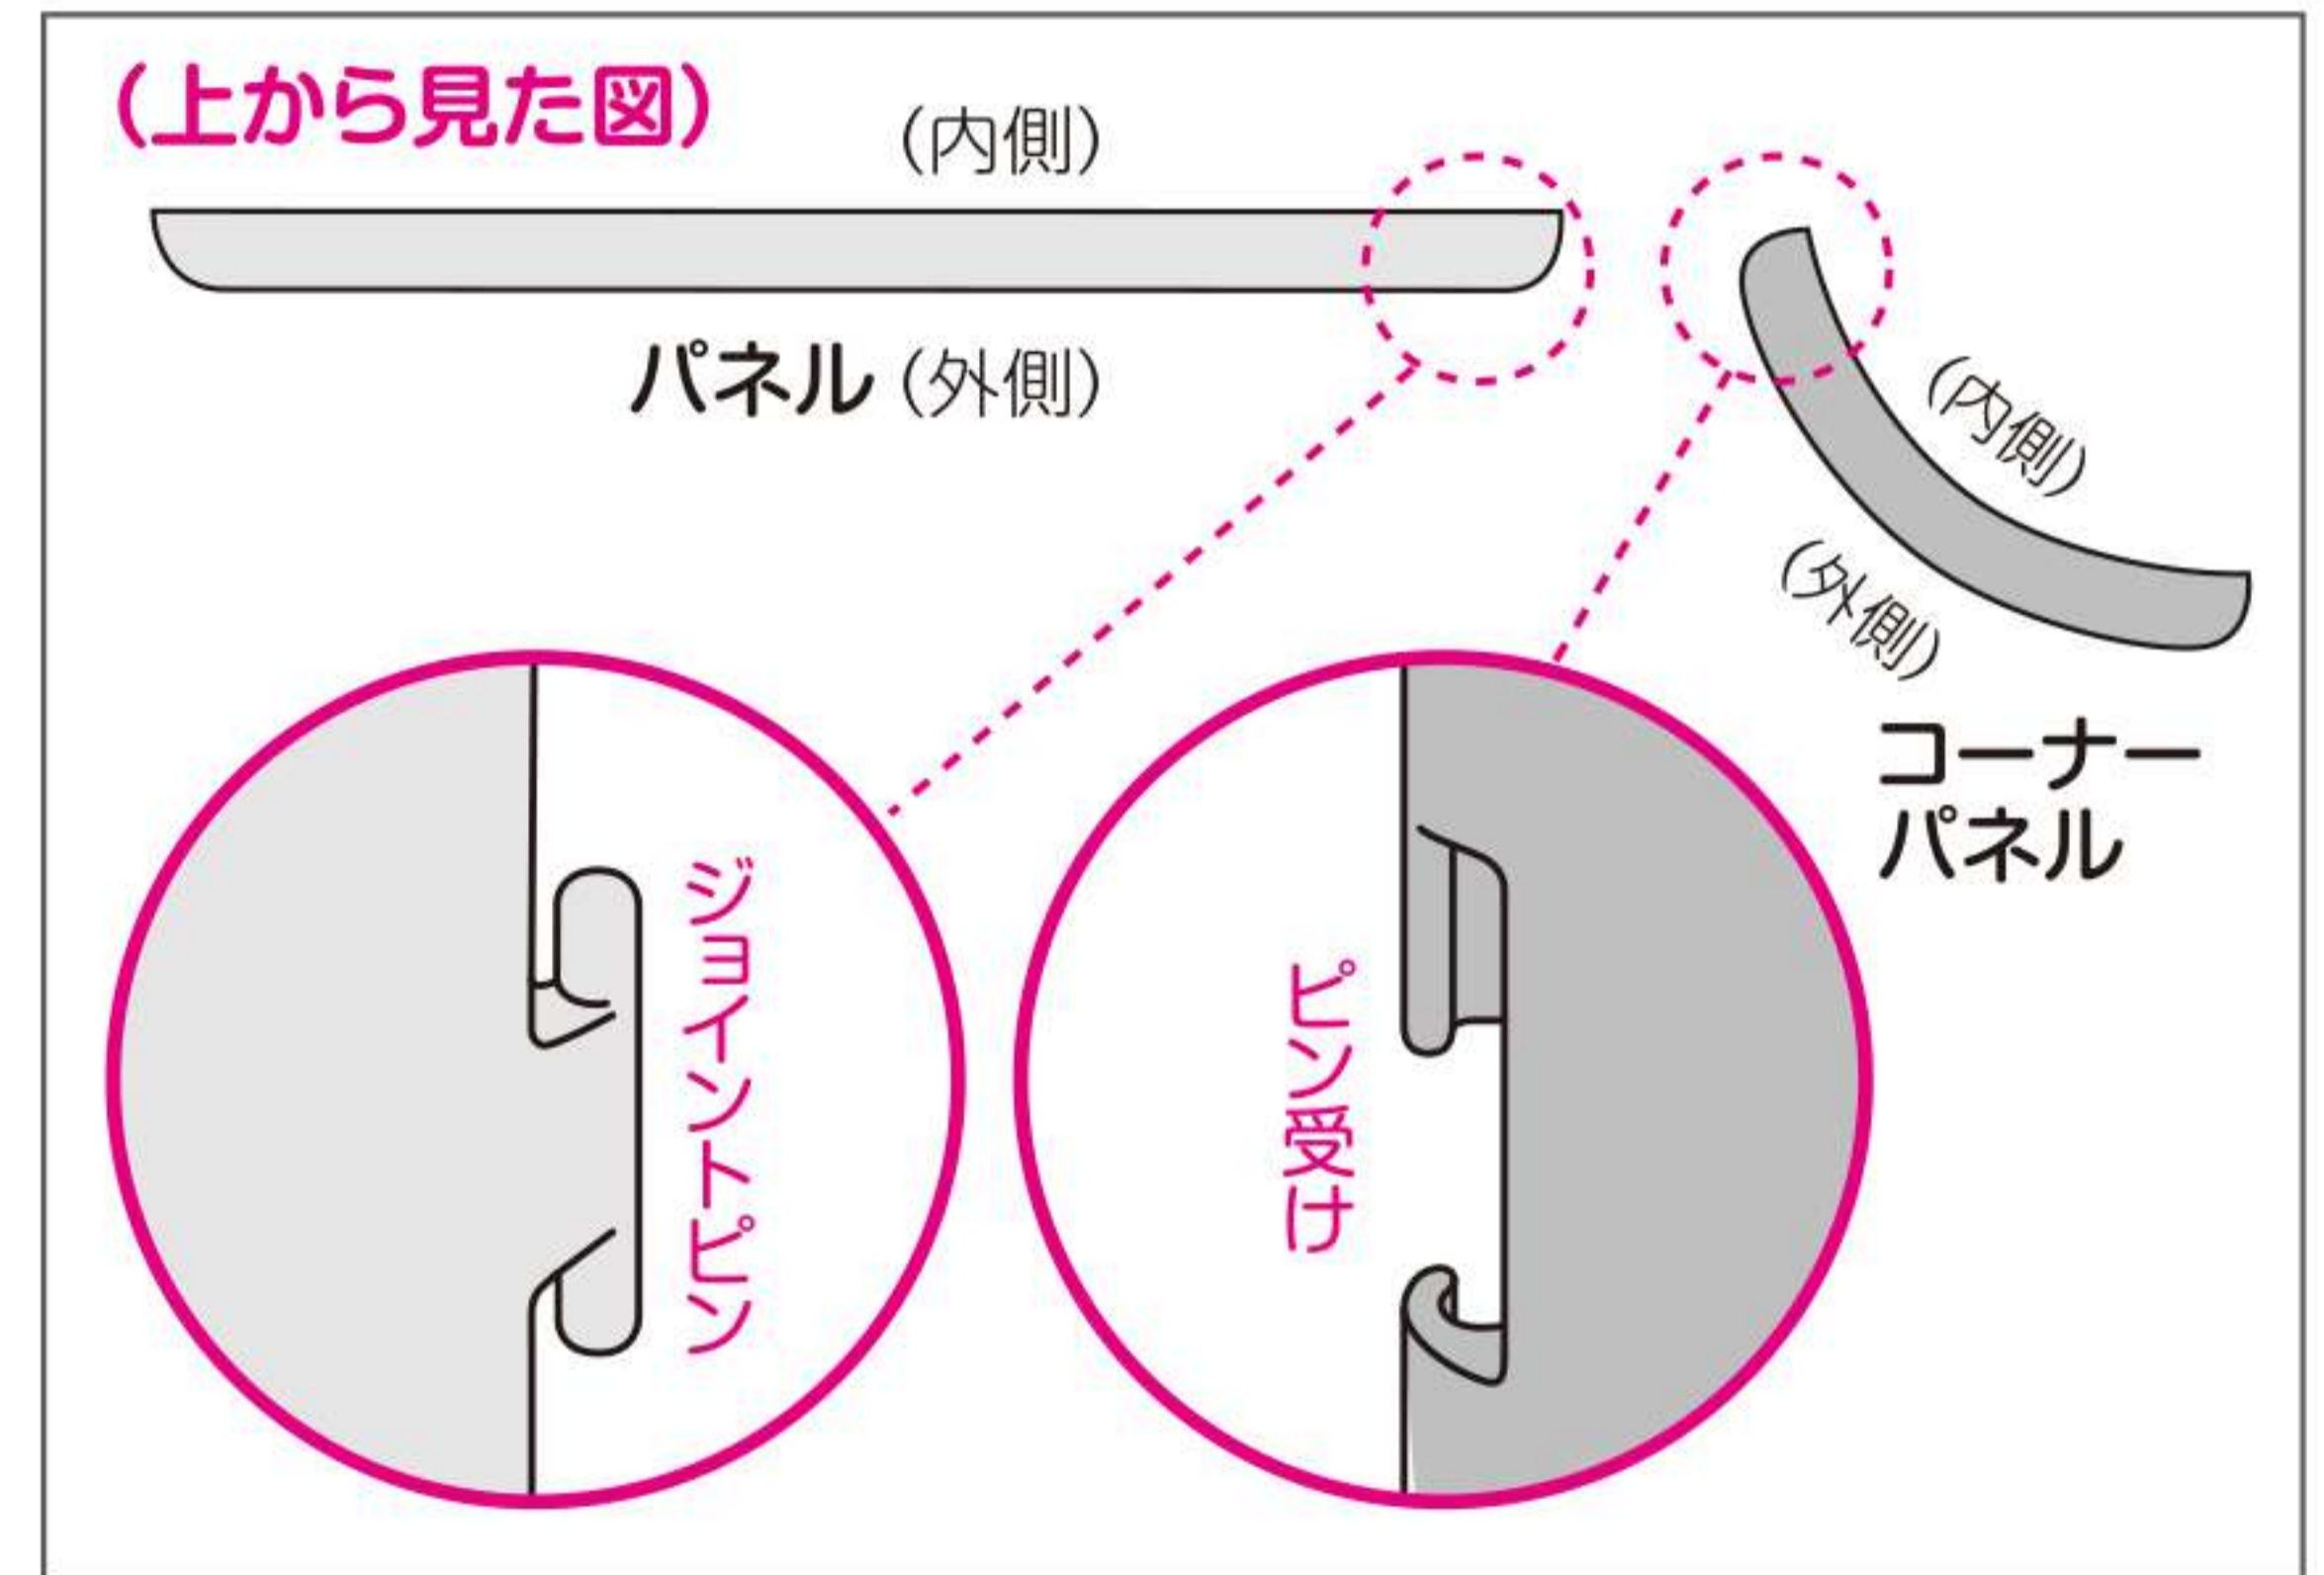

# パネルの種類

※機種により、セットされているパネルの種類と枚数が異なります。  
セット内容は、お買い求めの商品パッケージをご確認ください。

おもちゃパネル

標準パネル

ドアパネル

コーナーパネル

## パネルの組み立て方

※取り外す場合は、組み立て方の逆手順で行ってください。

警告

必ず組み立て後に、すべてのジョイント部がしっかりと固定されているか、また、ゆすってもパネルが外れないか確認してください。

- 1** パネルとコーナーパネルを、図のように外向きに開いた状態で置きます。

パネルの棧の断面は半円状をしており、平らな面が内側、丸みをおびている面が外側になります。

- 2** ジョイントピン側のパネルを少し持ち上げ、ジョイントピン (上下2カ所) をピン受けに差し込み、押し下げると連結できます。

必ず、上下のジョイントピンを差し込んでから押し下げてください。片方だけが差し込まれている状態で押し下げると、破損するおそれがあります。

- 3** 連結したパネルを内向きの角度に曲げ、次のパネルを外向きに開いた状態にして**2**と同様に連結していきます。

連結されたパネルは、内向きに曲げた状態では外れない構造になっています。連結済みパネルは内向きに曲げた状態で、次に連結するパネルを外側に開いた状態にして連結を繰り返してください。