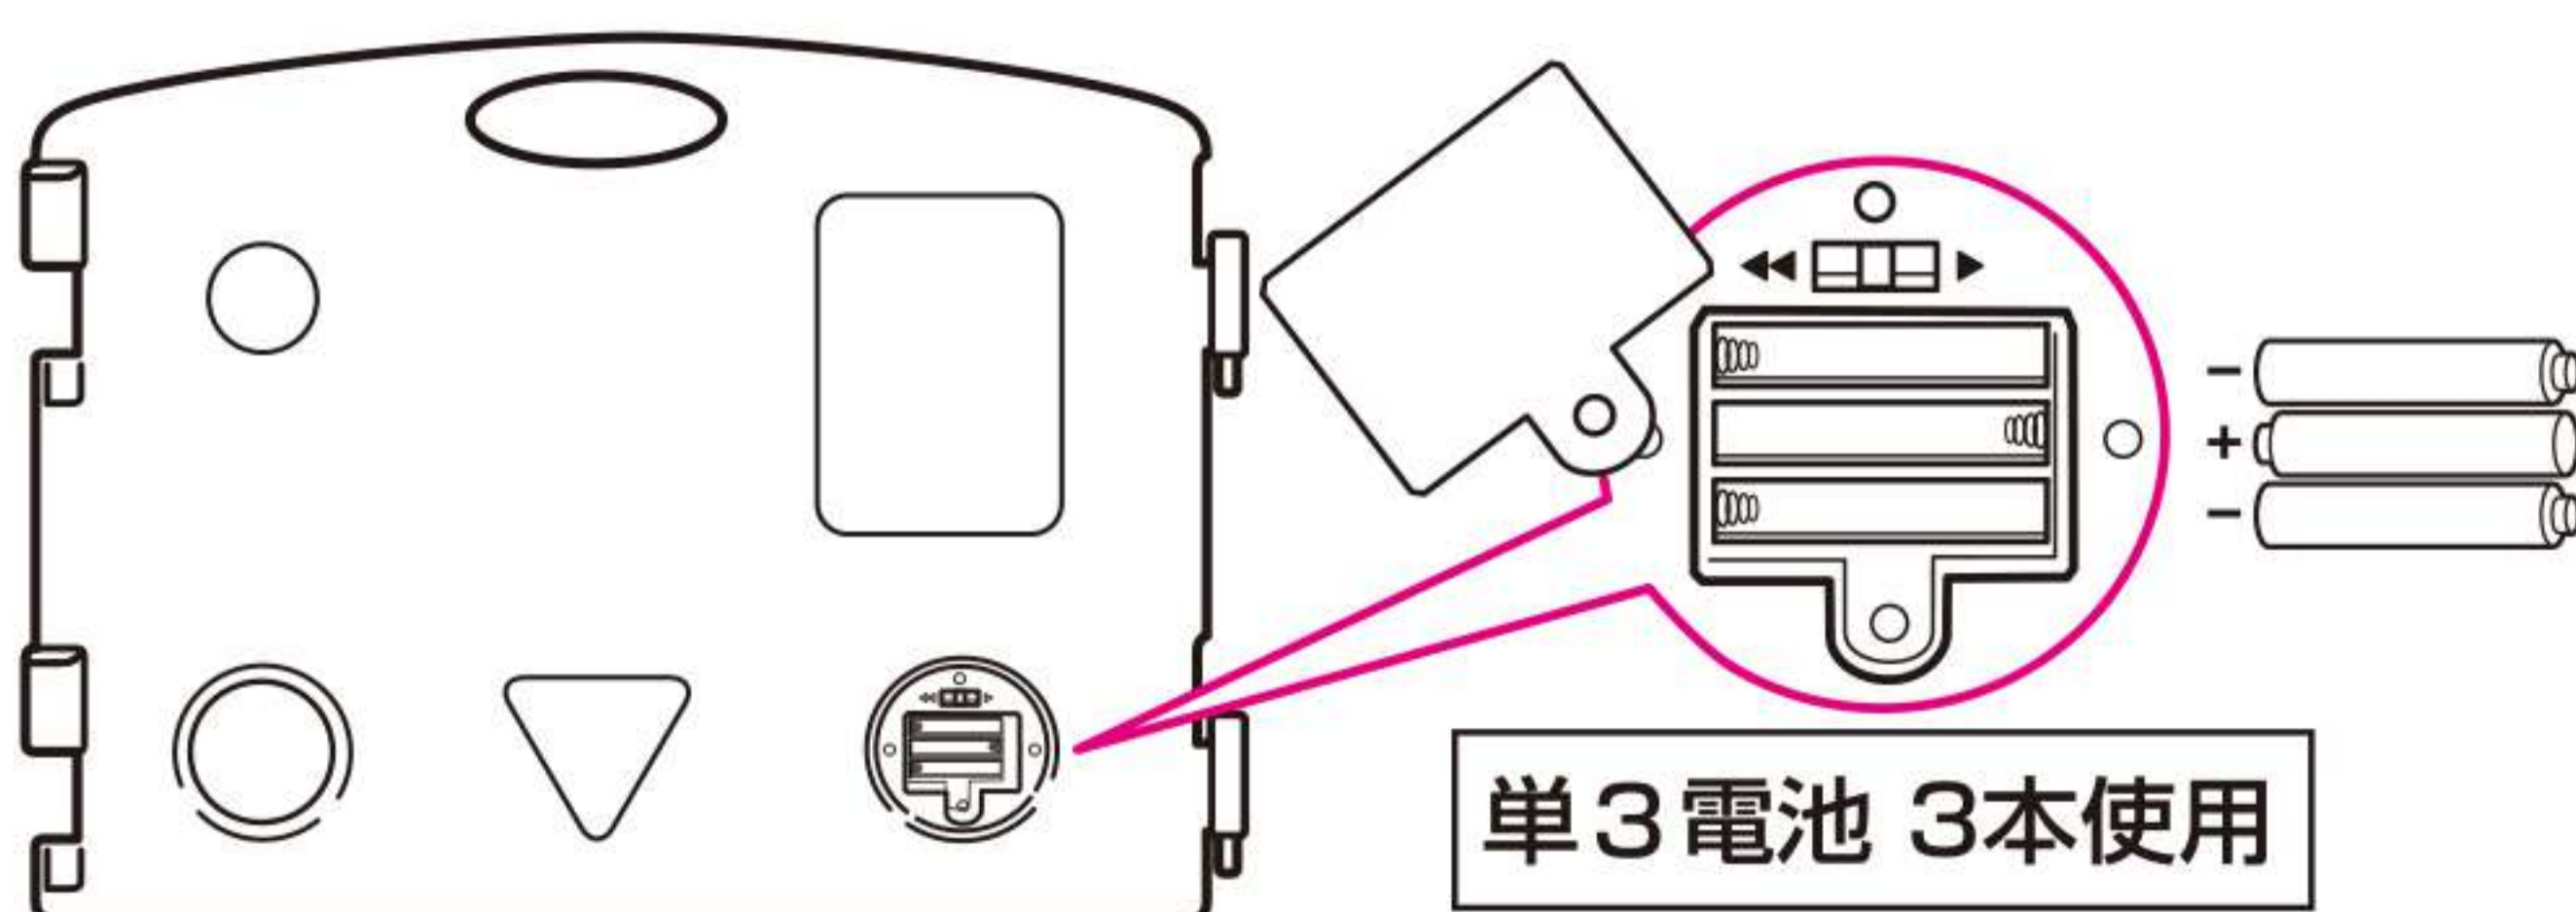

▶……スライドさせると連続して音楽が流れます。小鳥を押せば次の曲になり、その曲が終わると止まります。
◀◀…小鳥を押すたびに音楽が1曲だけ順番に演奏されます。
○……音楽はなりません。(OFFの状態です)

3 電池交換のしかた ※必ず大人の方が行ってください。

●メロディボックスが作動しなくなりましたら、新しい電池と交換してください。

単3電池 3本使用