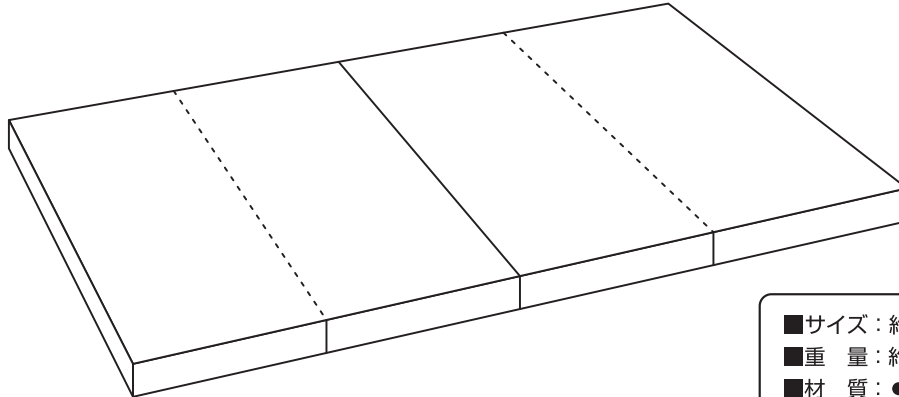

.nuage Play Mat

対象年齢
6ヶ月頃～

ニュアージュ プレイマット

このたびは「ニュアージュ プレイマット」をお買い上げいただき誠にありがとうございます。この「取扱説明書」をよくお読みのうえ正しくお使いください。本取扱説明書は、いつでもご覧になれる場所に大切に保管してください。

段差のある場所
ではご使用に
できません。

- サイズ：約 幅200×奥行140×厚さ4cm
- 重量：約 5.6kg
- 材質：●マットカバー／ポリウレタン
●クッション／ポリエチレン