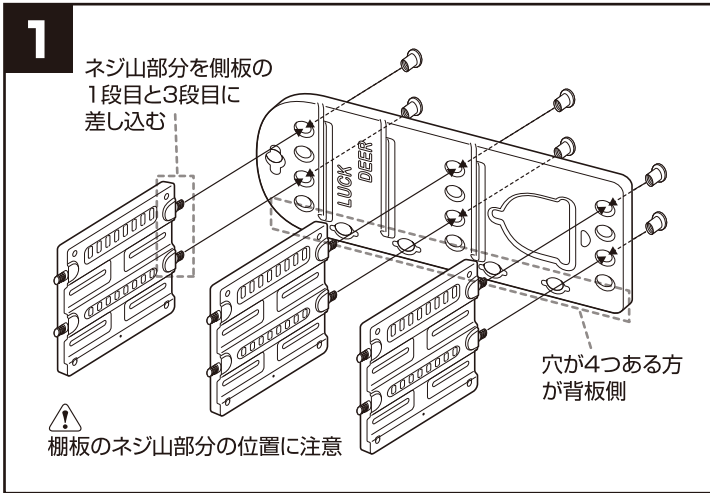

- サイズ：約幅80×奥行36×高さ78cm
- 重量：約8kg
- 材質：ポリエチレン、ポリプロピレン、スチール
- 生産物賠償責任保険付

※製品の仕様は改善等のため予告なく変更することがございます。

注意

- 本製品は、必ず取扱説明書の指示にしたがい、正しくご使用ください。
- 耐荷重(合計18kg以下)を守って正しくお使いください。
- 本製品には小さな部品が含まれています。誤飲をさけるため組み立て・設置は、必ず保護者の方が正しく行ってください。
- ご使用の際は、必ず保護者の監視のもと、危険な使い方をしないよう注意してください。
- 床面が水平ではない場所や、段差のある場所では使用しないでください。
- 床面の材質によっては本製品の設置により、床にキズが付く場合があります。
- 踏み台代わりに使用しないでください。
- 製品にぶらさがったりしないでください。
- お子さまが押したり、乗ったりして遊ばないようにしてください。
- 扉やトレイを同時にいくつも開けて使用しないでください。
- 物品をのせたまま移動しないでください。
- ボルトやネジに緩みがないか定期的に点検してください。
- 開梱したあと、ただちに箱や袋をお子さまの手の届かないところに保管、または廃棄してください。
- 火気や熱源に近づけないでください。
- 本製品は屋内でのみご使用ください。
- 本製品に損傷が見られた場合はご使用を中止してください。

※5①プラスドライバーを使用。

1 図のように背板側の側板を下にして、3枚の棚板を差し込みボルトで仮留めします。

2 中央の側板を棚板に差し込み、ボルトで仮留めします。

3 3枚の棚板をボルトで仮留めします。

4 背板を中央の側板に差し込み、ボルトで仮留めします。

5① 取手を裏側のくぼみから取手用ネジで固定し、2枚の扉を組み立てます。

5② 図のように扉の2カ所の突起を、それぞれ棚板に差し込みます。

6 図のように側板を差し込み、ボルトでしっかり締めします。他の仮留めにしていた全てのボルトも、しっかり締めて固定します。

※扉は棚板が仮留め状態の時に取り付けてください。
※右開き/左開き、どちらでも取り付けできます。

7

7 ラックを起し、ツノを図のようにボルトとツノ用ネジで固定します。

8

8 最後にガタツキなどが無いことを確認して、側板の溝に合わせてトレイをセットしてください。

保証書

本製品は当社の厳密な品質検査に合格したものであり、その品質を保証いたします。お買い上げ日より6ヵ月以内に取扱説明書の注意書にしたがって、正常な使用状態で使用して故障した場合には、下記の保証規定により無償修理いたします。