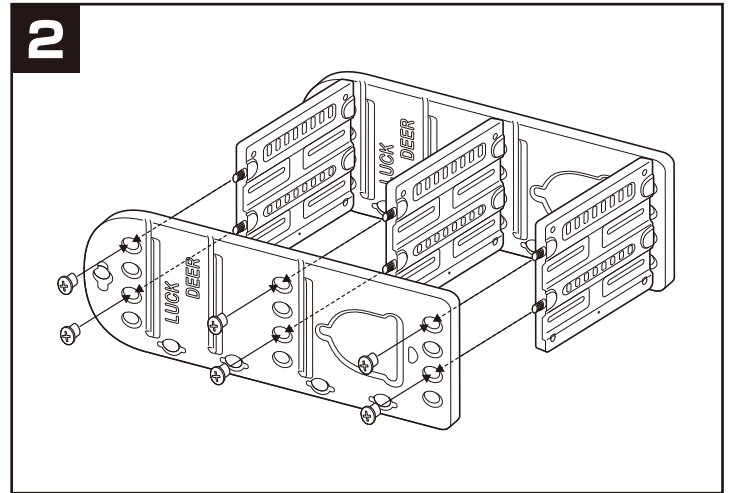

- サイズ：約幅80×奥行36×高さ78cm
- 重量：約8kg
- 材質：ポリエチレン、ポリプロピレン、スチール
- 生産物賠償責任保険付

※製品の仕様は改善等のため予告なく変更することがございます。

注意

- 本製品は、必ず取扱説明書の指示にしたがい、正しくご使用ください。
- 耐荷重(合計18kg以下)を守って正しくお使いください。
- 本製品には小さな部品が含まれています。誤飲をさけるため組み立て・設置は、必ず保護者の方が正しく行ってください。
- ご使用の際は、必ず保護者の監視のもと、危険な使い方をしないよう注意してください。
- 床面が水平ではない場所や、段差のある場所では使用しないでください。
- 床面の材質によっては本製品の設置により、床にキズが付く場合があります。
- 踏み台代わりに使用しないでください。
- 製品にぶらさがったりしないでください。
- お子さまが押したり、乗ったりして遊ばないようにしてください。
- 扉やトレイを同時にいくつも開けて使用しないでください。
- 物品をのせたまま移動しないでください。
- ボルトやネジに緩みがないか定期的に点検してください。
- 開梱したあと、ただちに箱や袋をお子さまの手の届かないところに保管、または廃棄してください。
- 火気や熱源に近づけないでください。
- 本製品は屋内でのみご使用ください。
- 本製品に損傷が見られた場合はご使用を中止してください。

※5①プラスドライバーを使用。

1 図のように背板側の側板を下にして、3枚の棚板を差し込みボルトで仮留めします。

2 中央の側板を棚板に差し込み、ボルトで仮留めします。

3 3枚の棚板をボルトで仮留めします。

4 背板を中央の側板に差し込み、ボルトで仮留めします。

5① 取手を裏側のくぼみから取手用ネジで固定し、2枚の扉を組み立てます。

5② 図のように扉の2カ所の突起を、それぞれ棚板に差し込みます。

6 図のように側板を差し込み、ボルトでしっかり締めします。他の仮留めにしていた全てのボルトも、しっかり締めて固定します。

※扉は棚板が仮留め状態の時に取り付けてください。
※右開き/左開き、どちらでも取り付けできます。

7

7 ラックを起し、ツノを図のようにボルトとツノ用ネジで固定します。

8

8 最後にガタツキなどが無いことを確認して、側板の溝に合わせてトレイをセットしてください。

保証書

本製品は当社の厳密な品質検査に合格したものであり、その品質を保証いたします。お買い上げ日より6ヵ月以内に取扱説明書の注意書にしたがって、正常な使用状態で使用して故障した場合には、下記の保証規定により無償修理いたします。