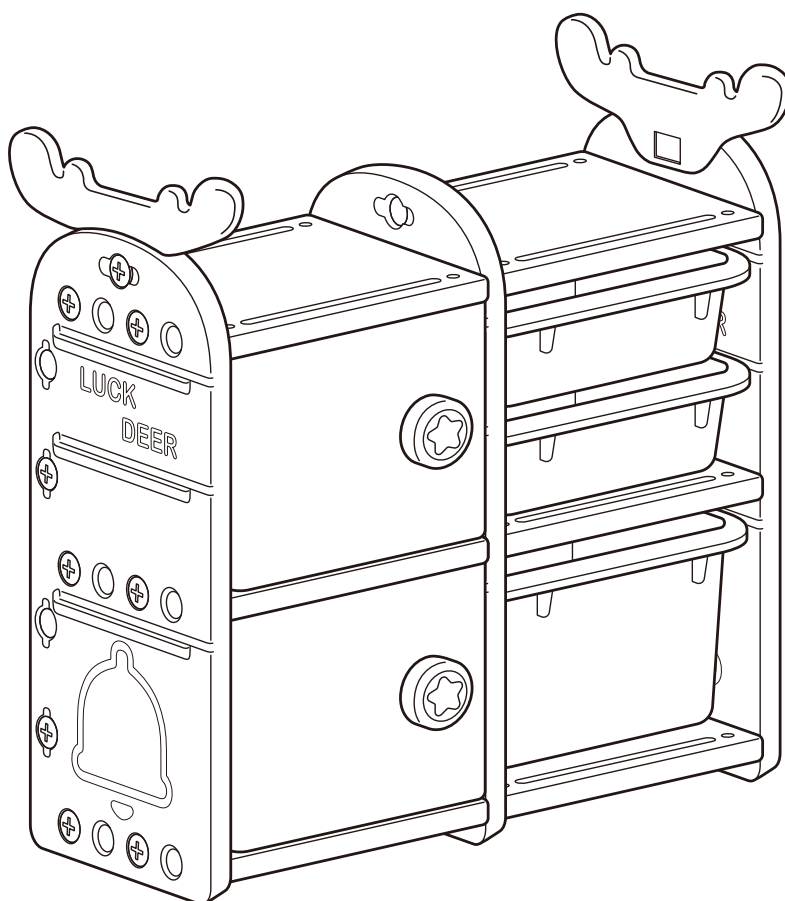

おかたづけ大すき キッズ収納ラック

取扱説明書

- このたびは「おかたづけ大すき キッズ収納ラック」をお買い上げいただき、誠にありがとうございます。この「取扱説明書」をよくお読みのうえ、正しくお使いください。
- 取扱説明書は、ご使用になる方が、いつでもご覧になれる場所に大切に保管してください。

耐荷重

棚板1段につき3kgまで

トレイ(小) 1.5kg

トレイ(大) 3kg

合計18kg以下

- サイズ：約幅80×奥行36×高さ78cm
- 重量：約8kg
- 材質：ポリエチレン、ポリプロピレン、スチール
- 生産物賠償責任保険付

※製品の仕様は改善等のため予告なく変更することがございます。

注意

- 本製品は、必ず取扱説明書の指示にしたがい、正しくご使用ください。
- 耐荷重(合計18kg以下)を守って正しくお使いください。
- 本製品には小さな部品が含まれています。誤飲をさけるため組み立て・設置は、必ず保護者の方が正しく行ってください。
- ご使用の際は、必ず保護者の監視のもと、危険な使い方をしないよう注意してください。
- 床面が水平ではない場所や、段差のある場所では使用しないでください。
- 床面の材質によっては本製品の設置により、床にキズが付く場合があります。
- 踏み台代わりに使用しないでください。
- 製品にぶらさがったりしないでください。
- お子さまが押したり、乗ったりして遊ばないようにしてください。
- 扉やトレイを同時にいくつも開けて使用しないでください。
- 物品をのせたまま移動しないでください。
- ボルトやネジに緩みがないか定期的に点検してください。
- 開梱したあと、ただちに箱や袋をお子さまの手の届かないところに保管、または廃棄してください。
- 火気や熱源に近づけないでください。
- 本製品は屋内でのみご使用ください。
- 本製品に損傷が見られた場合はご使用を中止してください。