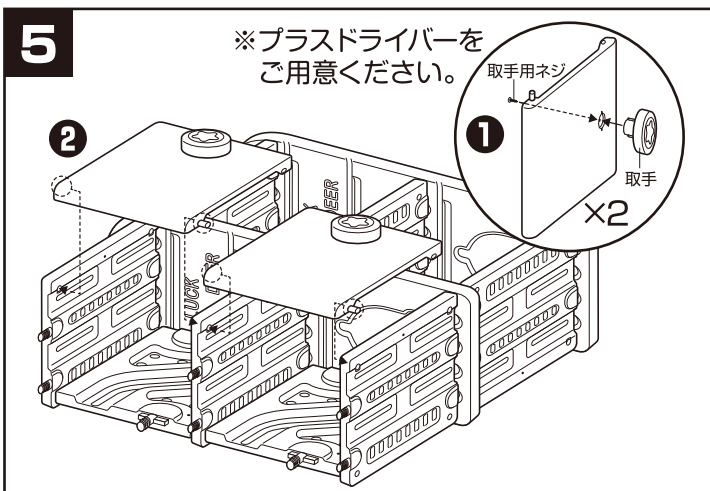

※5①プラスドライバーを使用。

1 図のように背板側の側板を下にして、3枚の棚板を差し込みボルトで仮留めします。

2 中央の側板を棚板に差し込み、ボルトで仮留めします。

3 3枚の棚板をボルトで仮留めします。

4 背板を中央の側板に差し込み、ボルトで仮留めします。

5① 取手を裏側のくぼみから取手用ネジで固定し、2枚の扉を組み立てます。

5② 図のように扉の2カ所の突起を、それぞれ棚板に差し込みます。

6 図のように側板を差し込み、ボルトでしっかり締めします。他の仮留めにしていた全てのボルトも、しっかり締めて固定します。

※扉は棚板が仮留め状態の時に取り付けてください。
※右開き/左開き、どちらでも取り付けできます。

7

7 ラックを起し、ツノを図のようにボルトとツノ用ネジで固定します。

8

8 最後にガタツキなどが無いことを確認して、側板の溝に合わせてトレイをセットしてください。

保証書

本製品は当社の厳密な品質検査に合格したものであり、その品質を保証いたします。お買い上げ日より6ヵ月以内に取扱説明書の注意書にしたがって、正常な使用状態で使用して故障した場合には、下記の保証規定により無償修理いたします。