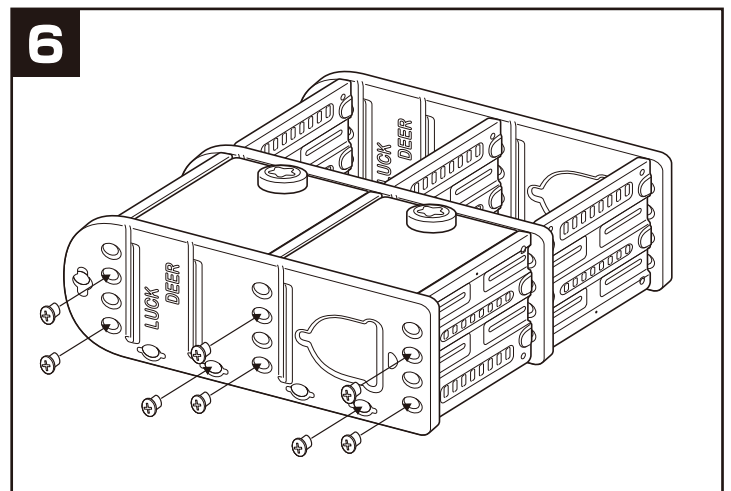

※5①プラスドライバーを使用。

1 図のように背板側の側板を下にして、3枚の棚板を差し込みボルトで仮留めします。

2 中央の側板を棚板に差し込み、ボルトで仮留めします。

3 3枚の棚板をボルトで仮留めします。

4 背板を中央の側板に差し込み、ボルトで仮留めします。

5① 取手を裏側のくぼみから取手用ネジで固定し、2枚の扉を組み立てます。

5② 図のように扉の2カ所の突起を、それぞれ棚板に差し込みます。

6 図のように側板を差し込み、ボルトでしっかり締めします。他の仮留めにしていた全てのボルトも、しっかり締めて固定します。

※扉は棚板が仮留め状態の時に取り付けてください。
※右開き/左開き、どちらでも取り付けできます。

7

7 ラックを起し、ツノを図のようにボルトとツノ用ネジで固定します。

8

8 最後にガタツキなどが無いことを確認して、側板の溝に合わせてトレイをセットしてください。

保証書

本製品は当社の厳密な品質検査に合格したものであり、その品質を保証いたします。お買い上げ日より6ヵ月以内に取扱説明書の注意書にしたがって、正常な使用状態で使用して故障した場合には、下記の保証規定により無償修理いたします。