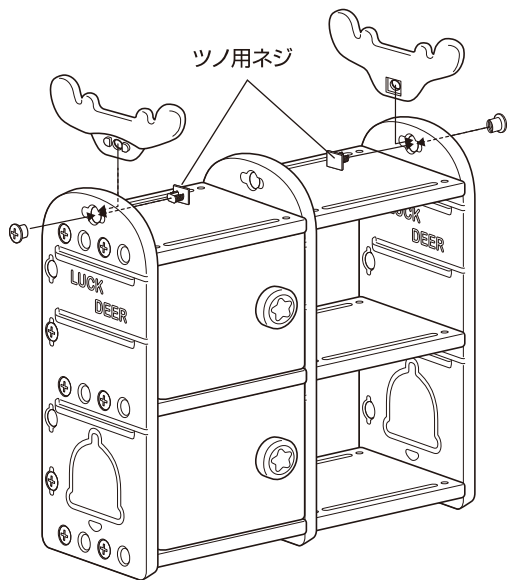

- サイズ：約幅80×奥行36×高さ78cm
- 重量：約8kg
- 材質：ポリエチレン、ポリプロピレン、スチール
- 生産物賠償責任保険付

※製品の仕様は改善等のため予告なく変更することがございます。

注意

- 本製品は、必ず取扱説明書の指示にしたがい、正しくご使用ください。
- 耐荷重(合計18kg以下)を守って正しくお使いください。
- 本製品には小さな部品が含まれています。誤飲をさけるため組み立て・設置は、必ず保護者の方が正しく行ってください。
- ご使用の際は、必ず保護者の監視のもと、危険な使い方をしないよう注意してください。
- 床面が水平ではない場所や、段差のある場所では使用しないでください。
- 床面の材質によっては本製品の設置により、床にキズが付く場合があります。
- 踏み台代わりに使用しないでください。
- 製品にぶらさがったりしないでください。
- お子さまが押したり、乗ったりして遊ばないようにしてください。
- 扉やトレイを同時にいくつも開けて使用しないでください。
- 物品をのせたまま移動しないでください。
- ボルトやネジに緩みがないか定期的に点検してください。
- 開梱したあと、ただちに箱や袋をお子さまの手の届かないところに保管、または廃棄してください。
- 火気や熱源に近づけないでください。
- 本製品は屋内でのみご使用ください。
- 本製品に損傷が見られた場合はご使用を中止してください。

※5①プラスドライバーを使用。

1 図のように背板側の側板を下にして、3枚の棚板を差し込みボルトで仮留めします。

2 中央の側板を棚板に差し込み、ボルトで仮留めします。

3 3枚の棚板をボルトで仮留めします。

4 背板を中央の側板に差し込み、ボルトで仮留めします。

5① 取手を裏側のくぼみから取手用ネジで固定し、2枚の扉を組み立てます。

5② 図のように扉の2カ所の突起を、それぞれ棚板に差し込みます。

6 図のように側板を差し込み、ボルトでしっかり締めします。他の仮留めにしていた全てのボルトも、しっかり締めて固定します。

※扉は棚板が仮留め状態の時に取り付けてください。
※右開き/左開き、どちらでも取り付けできます。

7

7 ラックを起し、ツノを図のようにボルトとツノ用ネジで固定します。

8

8 最後にガタツキなどが無いことを確認して、側板の溝に合わせてトレイをセットしてください。

保証書

本製品は当社の厳密な品質検査に合格したものであり、その品質を保証いたします。お買い上げ日より6ヵ月以内に取扱説明書の注意書にしたがって、正常な使用状態で使用して故障した場合には、下記の保証規定により無償修理いたします。