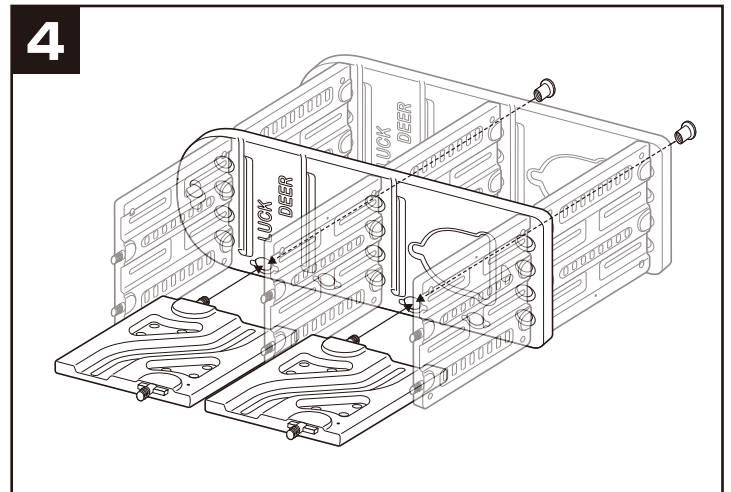

※5①プラスドライバーを使用。

1 図のように背板側の側板を下にして、3枚の棚板を差し込みボルトで仮留めします。

2 中央の側板を棚板に差し込み、ボルトで仮留めします。

3 3枚の棚板をボルトで仮留めします。

4 背板を中央の側板に差し込み、ボルトで仮留めします。

5① 取手を裏側のくぼみから取手用ネジで固定し、2枚の扉を組み立てます。

5② 図のように扉の2カ所の突起を、それぞれ棚板に差し込みます。

6 図のように側板を差し込み、ボルトでしっかり締めします。他の仮留めにしていた全てのボルトも、しっかり締めて固定します。

※扉は棚板が仮留め状態の時に取り付けてください。
※右開き/左開き、どちらでも取り付けできます。

7

7 ラックを起し、ツノを図のようにボルトとツノ用ネジで固定します。

8

8 最後にガタツキなどが無いことを確認して、側板の溝に合わせてトレイをセットしてください。

保証書

本製品は当社の厳密な品質検査に合格したものであり、その品質を保証いたします。お買い上げ日より6ヵ月以内に取扱説明書の注意書にしたがって、正常な使用状態で使用して故障した場合には、下記の保証規定により無償修理いたします。