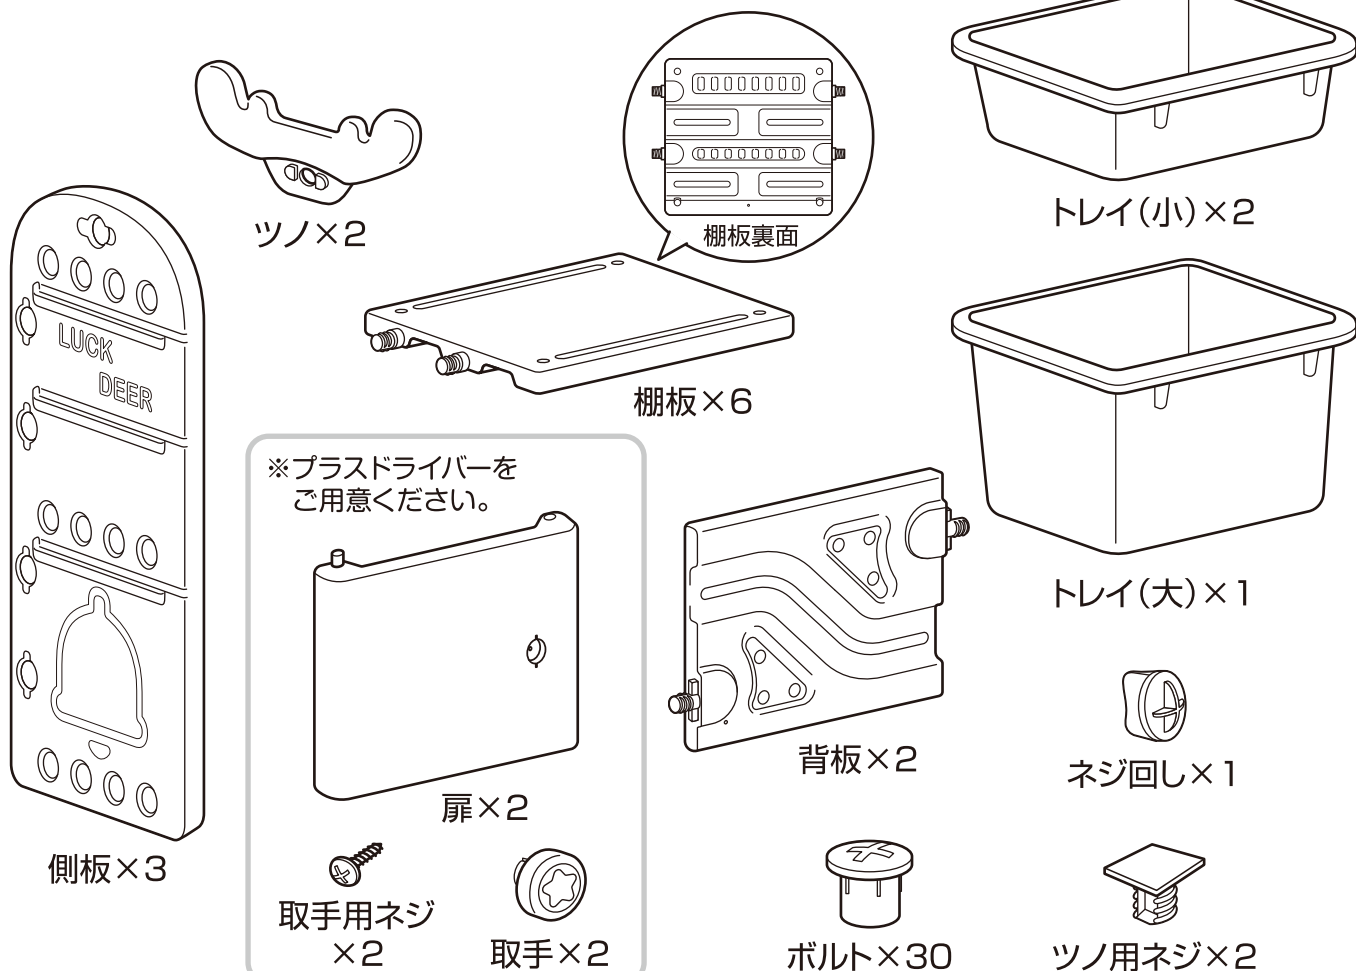

注意

- •本製品は、必ず取扱説明書の指示にしたがい、正しくご使用ください。
- •耐荷重(合計18kg以下)を守って正しくお使いください。
- •本製品には小さな部品が含まれています。誤飲をさけるため組み立て・設置は、必ず保護者の方が正しく行ってください。
- •ご使用の際は、必ず保護者の監視のもと、危険な使い方をしないよう注意してください。
- •床面が水平ではない場所や、段差のある場所では使用しないでください。
- •床面の材質によっては本製品の設置により、床にキズが付く場合があります。
- •踏み台代わりに使用しないでください。
- •製品にぶらさがったりしないでください。
- •お子さまが押したり、乗ったりして遊ばないようにしてください。
- •扉やトレイを同時にいくつも開けて使用しないでください。
- •物品をのせたまま移動しないでください。
- •ボルトやネジに緩みがないか定期的に点検してください。
- •開梱したあと、ただちに箱や袋をお子さまの手の届かないところに保管、または廃棄してください。
- •火気や熱源に近づけないでください。
- •本製品は屋内でのみご使用ください。
- •本製品に損傷が見られた場合はご使用を中止してください。

お手入れ方法

〈トレイ〉

- •汚れた場合、中性洗剤を使用して水洗いし、よく乾かしてください。

〈トレイ以外〉

- •固く絞った布を使って汚れを拭き取り、よく乾かしてください。
- •洗剤を使用する場合には中性洗剤を使用し、洗剤をきれいに拭き取ってください。
- •研磨剤や漂白成分の入ったものは使用しないでください。

〈セット内容〉