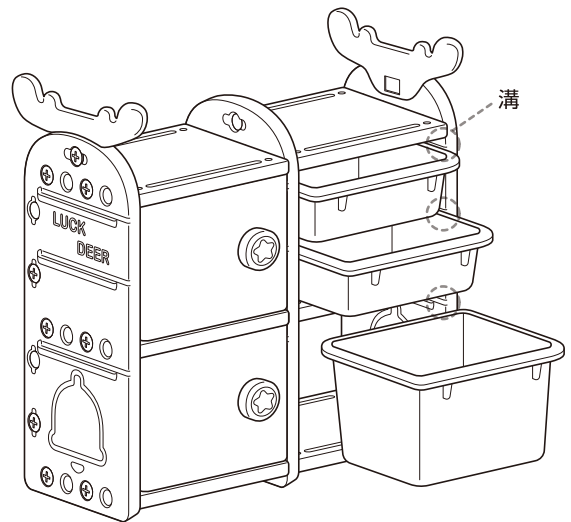

- サイズ：約幅80×奥行36×高さ78cm
- 重量：約8kg
- 材質：ポリエチレン、ポリプロピレン、スチール
- 生産物賠償責任保険付

※製品の仕様は改善等のため予告なく変更することがございます。

注意

- 本製品は、必ず取扱説明書の指示にしたがい、正しくご使用ください。
- 耐荷重(合計18kg以下)を守って正しくお使いください。
- 本製品には小さな部品が含まれています。誤飲をさけるため組み立て・設置は、必ず保護者の方が正しく行ってください。
- ご使用の際は、必ず保護者の監視のもと、危険な使い方をしないよう注意してください。
- 床面が水平ではない場所や、段差のある場所では使用しないでください。
- 床面の材質によっては本製品の設置により、床にキズが付く場合があります。
- 踏み台代わりに使用しないでください。
- 製品にぶらさがったりしないでください。
- お子さまが押したり、乗ったりして遊ばないようにしてください。
- 扉やトレイを同時にいくつも開けて使用しないでください。
- 物品をのせたまま移動しないでください。
- ボルトやネジに緩みがないか定期的に点検してください。
- 開梱したあと、ただちに箱や袋をお子さまの手の届かないところに保管、または廃棄してください。
- 火気や熱源に近づけないでください。
- 本製品は屋内でのみご使用ください。
- 本製品に損傷が見られた場合はご使用を中止してください。

※5①プラスドライバーを使用。

1 図のように背板側の側板を下にして、3枚の棚板を差し込みボルトで仮留めします。

2 中央の側板を棚板に差し込み、ボルトで仮留めします。

3 3枚の棚板をボルトで仮留めします。

4 背板を中央の側板に差し込み、ボルトで仮留めします。

5① 取手を裏側のくぼみから取手用ネジで固定し、2枚の扉を組み立てます。

5② 図のように扉の2カ所の突起を、それぞれ棚板に差し込みます。

6 図のように側板を差し込み、ボルトでしっかり締めします。他の仮留めにしていた全てのボルトも、しっかり締めて固定します。

※扉は棚板が仮留め状態の時に取り付けてください。
※右開き/左開き、どちらでも取り付けできます。

7

7 ラックを起し、ツノを図のようにボルトとツノ用ネジで固定します。

8

8 最後にガタツキなどが無いことを確認して、側板の溝に合わせてトレイをセットしてください。

保証書

本製品は当社の厳密な品質検査に合格したものであり、その品質を保証いたします。お買い上げ日より6ヵ月以内に取扱説明書の注意書にしたがって、正常な使用状態で使用して故障した場合には、下記の保証規定により無償修理いたします。