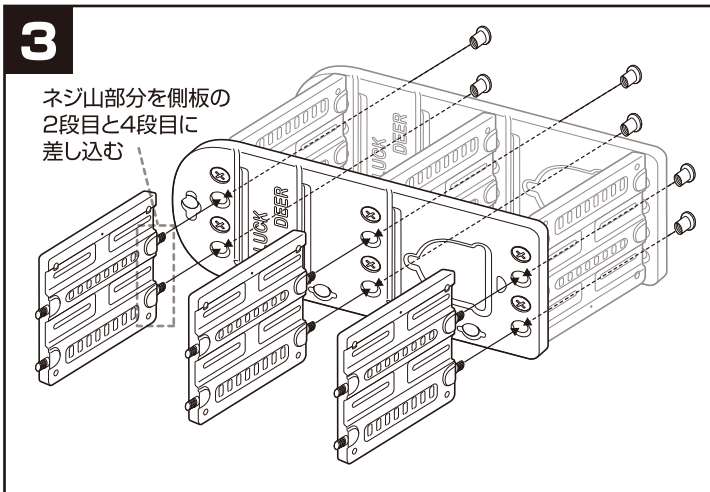

- サイズ：約幅80×奥行36×高さ78cm
- 重量：約8kg
- 材質：ポリエチレン、ポリプロピレン、スチール
- 生産物賠償責任保険付

※製品の仕様は改善等のため予告なく変更することがございます。

注意

- 本製品は、必ず取扱説明書の指示にしたがい、正しくご使用ください。
- 耐荷重(合計18kg以下)を守って正しくお使いください。
- 本製品には小さな部品が含まれています。誤飲をさけるため組み立て・設置は、必ず保護者の方が正しく行ってください。
- ご使用の際は、必ず保護者の監視のもと、危険な使い方をしないよう注意してください。
- 床面が水平ではない場所や、段差のある場所では使用しないでください。
- 床面の材質によっては本製品の設置により、床にキズが付く場合があります。
- 踏み台代わりに使用しないでください。
- 製品にぶらさがったりしないでください。
- お子さまが押したり、乗ったりして遊ばないようにしてください。
- 扉やトレイを同時にいくつも開けて使用しないでください。
- 物品をのせたまま移動しないでください。
- ボルトやネジに緩みがないか定期的に点検してください。
- 開梱したあと、ただちに箱や袋をお子さまの手の届かないところに保管、または廃棄してください。
- 火気や熱源に近づけないでください。
- 本製品は屋内でのみご使用ください。
- 本製品に損傷が見られた場合はご使用を中止してください。

※5①プラスドライバーを使用。

1 図のように背板側の側板を下にして、3枚の棚板を差し込みボルトで仮留めします。

2 中央の側板を棚板に差し込み、ボルトで仮留めします。

3 3枚の棚板をボルトで仮留めします。

4 背板を中央の側板に差し込み、ボルトで仮留めします。

5① 取手を裏側のくぼみから取手用ネジで固定し、2枚の扉を組み立てます。

5② 図のように扉の2カ所の突起を、それぞれ棚板に差し込みます。

6 図のように側板を差し込み、ボルトでしっかり締めします。他の仮留めにしていた全てのボルトも、しっかり締めて固定します。

※扉は棚板が仮留め状態の時に取り付けてください。
※右開き/左開き、どちらでも取り付けできます。

7

7 ラックを起し、ツノを図のようにボルトとツノ用ネジで固定します。

8

8 最後にガタツキなどが無いことを確認して、側板の溝に合わせてトレイをセットしてください。

保証書

本製品は当社の厳密な品質検査に合格したものであり、その品質を保証いたします。お買い上げ日より6ヵ月以内に取扱説明書の注意書にしたがって、正常な使用状態で使用して故障した場合には、下記の保証規定により無償修理いたします。