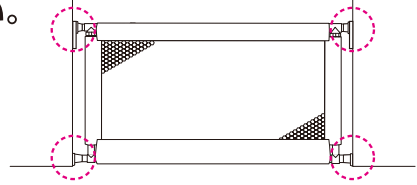

ご使用中にフェンスがゆがんだりゆるんだりすると、事故の原因となります。常に、フェンスが正しく取り付けられていることを確認してください。

フェンスに寄りかかったり、ぶらさがったりしないでください。

禁止