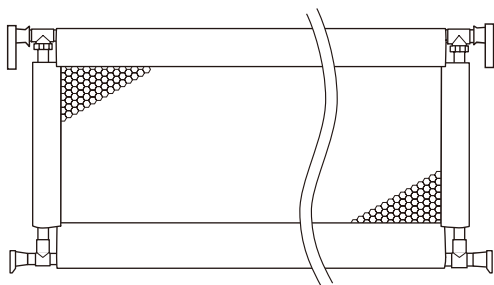

らくらく とおせんぼII

S / M / L
サイズ サイズ サイズ

階段上では
ご使用に
なれません。

取付け幅

(S) 65~90cm

(M) 90~130cm

(L) 130~185cm

対象年齢 6ヵ月~満2歳まで

- サイズ：(S)約 幅65~90×高さ56・61cm
(M)約 幅90~130×高さ56・61cm
(L)約 幅130~185×高さ56・61cm
- 重量：(S)約1.6kg (M)約2.1kg (L)約2.4kg
- 材質：(パイプ)スチール
(ネット)ポリエステル、ナイロン、ポリウレタン
- 生産物賠償責任保険付

⚠重要

本製品は、お客様による設置・調整・メンテナンスが必要な商品です。本書をよくお読みの上、正しくお取り扱いください。