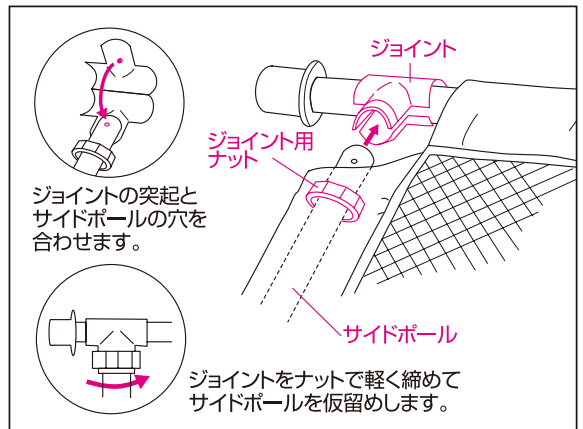

3 サイドポール上部と伸縮ポールを固定します。

1. 1 ジョイント(小)を伸縮ポールの細い側に、ジョイント(大)を反対側(伸縮ポールの太い側)に取り付けます。<右図参照>
2. 2 ジョイント用ナットを左右のサイドポールに差し込んでください。<右図参照>
3. 3 左右のサイドポールの上端を、ジョイントの奥まで差し込み、ジョイントの内側にある突起と、サイドポールの穴を合わせて、ナットで軽く締め、仮留めしてください。<右図参照>