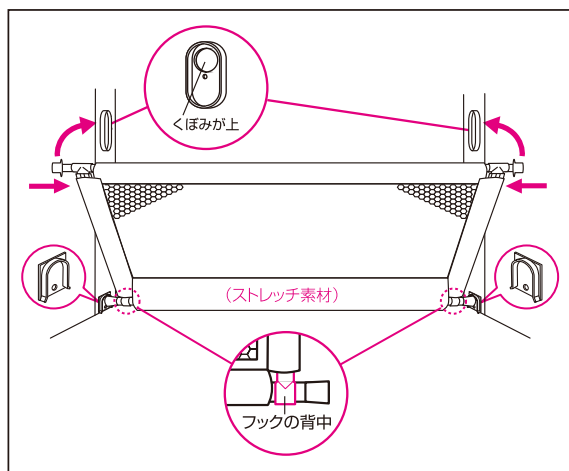

2 伸縮ポールとサイドポールをネットにセットします。

- ネットをストレッチ素材側を下にし、伸縮ポールを上下の筒に、サイドポールを左右の筒に差し込みます。<右図参照>
- ※伸縮ポールは必ず同じ向きにしてください。
- ※サイドポールはフックに(大・小)があります。(フック小)が伸縮ポールの細い側になります。
- ※伸縮ポールがネットに通しづらい場合は、ご家庭にあるビニール袋を伸縮ポールの先端にかぶせてネットに通してください。

3 サイドポール上部と伸縮ポールを固定します。

- 1 ジョイント(小)を伸縮ポールの細い側に、ジョイント(大)を反対側(伸縮ポールの太い側)に取り付けます。<右図参照>
- 2 ジョイント用ナットを左右のサイドポールに差し込んでください。<右図参照>
- 3 左右のサイドポールの上端を、ジョイントの奥まで差し込み、ジョイントの内側にある突起と、サイドポールの穴を合わせて、ナットで軽く締め、仮留めしてください。<右図参照>

- フェンスと床面の間に、隙間が開かないように設置してください。
- フェンスをネットの幅より広くしてお使いになる場合は、左右のサイドポールとネットの間隔を均等にし、8cm以上あけないでください。
- ※お子さまがフェンスと壁や床との間にはさまるおそれがあり、大変危険です。

4 スライドソケット、ソケットを壁面に取付けます。

- ① 箱に印刷されているテンプレートを目安に、壁面にスライドソケットを取付けてください。
- ② ソケットを床に接するように壁面に取付けてください。

※取付けは、両面テープを使って壁面に貼付けてください。しっかりと固定する場合は、木ネジで取付けてください。

※両面テープ・木ネジの使用により、壁面・壁紙等に穴や痕が付きます。あらかじめご了承ください。

※必ずストレッチ素材側が下になるようにフェンスを取り付けてください。

警告 サイドポールのフックの背が、必ずお子さまのいる側を向くように設置してください。反対向きに設置するとフェンスが外れるおそれがあります。(上図参照)