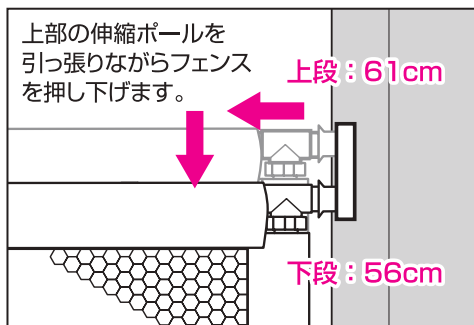

※取付けは、両面テープを使って壁面に貼付けてください。しっかりと固定する場合は、木ネジで取付けてください。

※両面テープ・木ネジの使用により、壁面・壁紙等に穴や痕が付きます。あらかじめご了承ください。

※必ずストレッチ素材側が下になるようにフェンスを取り付けてください。

警告 サイドポールのフックの背が、必ずお子さまのいる側を向くように設置してください。反対向きに設置するとフェンスが外れるおそれがあります。(上図参照)

5 伸縮ポールをソケットに押し込みます。

- ① フェンスを立てて、伸縮ポール（上下）の片側を上下のスライドソケット、ソケットにはめ込みます。
- ② 下部の伸縮ポールを押し縮めながらソケットにはめ込んでください。
- ③ 続いて上部のフェンスも同様に押し縮めながらスライドソケットに押し込んでください。
- ④ 右図を参考にフェンスにゆがみがないことを確認した上で仮留めしていたジョイント用ナット（2カ所）を締めつけてサイドポールを固定してください。

※ 取り付けにくい場合は、2人で行なってください。

警告 必ず、フェンスが壁面・床面に対して直角で、上下の伸縮ポールが平行になるように取り付けてください。ゆがんでいると、フェンスがはずれて倒れたりするおそれがあり、大変危険です。

高さ調節 (スライドについて)

お子さまの成長に合わせて、フェンスの高さを56cm・61cmの2段階に調節できます。

※米国のASTM規格に準じ、安全確保のためフェンスの高さを、最低56cm確保するように作られています。