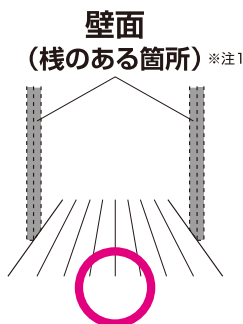

設置禁止

家具や建具への取り付け

家具や建具など、完全に固定できない物を利用しての取り付けはできません。

設置禁止

暖房器具・火気の近く、屋外

暖房器具や火気の近く、屋外には設置できません。

設置禁止

取り付けられる所(必ず設置する壁の強度、形状を確認してください)

- 取り付け可能な間口のある場所で、凸凹がない水平な床面に設置できます。
- ポールで突っ張り固定するタイプなので、丈夫な柱や壁面に取り付けてください。
- 壁面がベニヤや石膏ボードの場合、必ず**棧のある箇所**に取り付けてください。
※注1

注意 棧のない箇所に取り付けると、壁面が破損するおそれがあります。

※注1: 壁面に隠れた棧の確認は、市販の棧探知機をお使いいただくか、お近くの工務店にご相談ください。