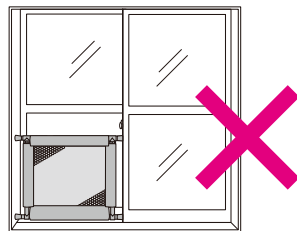

⚠️ 設置場所について

本製品を取り付ける前に、下記の「設置禁止場所」「取り付けられる所」をよくご理解の上、適切に設置して、正しくご使用ください。

設置禁止場所

階段や段差の上

階上(降り口)、階段おどり場、階段途中、また、段差の上には設置できません。

設置禁止

窓のサッシへの取り付け

窓のサッシに固定する取り付けはできません。

設置禁止

家具や建具への取り付け

家具や建具など、完全に固定できない物を利用しての取り付けはできません。

設置禁止

暖房器具・火気の近く、屋外

暖房器具や火気の近く、屋外には設置できません。

設置禁止

取り付けられる所(必ず設置する壁の強度、形状を確認してください)

- 取り付け可能な間口のある場所で、凸凹がない水平な床面に設置できます。
- ポールで突っ張り固定するタイプなので、丈夫な柱や壁面に取り付けてください。
- 壁面がベニヤや石膏ボードの場合、必ず**棧のある箇所**に取り付けてください。
※注1

注意 棧のない箇所に取り付けると、壁面が破損するおそれがあります。

※注1: 壁面に隠れた棧の確認は、市販の棧探知機をお使いいただくか、お近くの工務店にご相談ください。