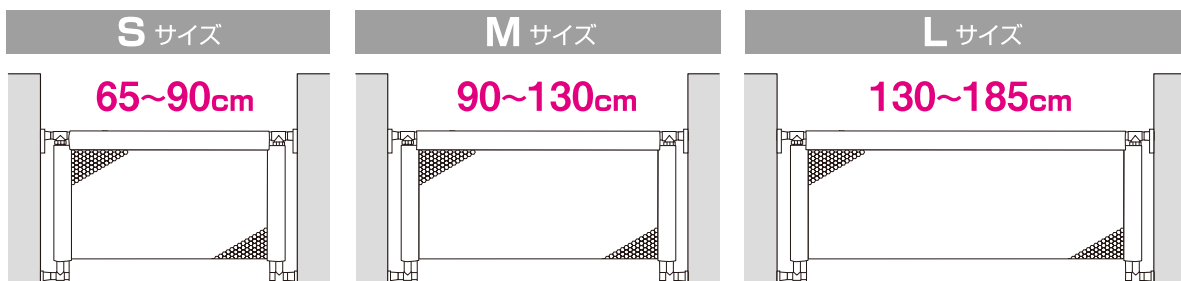

- サイズ：(S)約 幅65~90×高さ56・61cm
(M)約 幅90~130×高さ56・61cm
(L)約 幅130~185×高さ56・61cm
- 重量：(S)約1.6kg (M)約2.1kg (L)約2.4kg
- 材質：(パイプ)スチール
(ネット)ポリエステル、ナイロン、ポリウレタン
- 生産物賠償責任保険付

⚠重要

本製品は、お客様による設置・調整・メンテナンスが必要な商品です。本書をよくお読みの上、正しくお取り扱いください。

- 取り付け可能な間口のある場所で、凸凹がない水平な床面に設置できます。
- ポールで突っ張り固定するタイプなので、丈夫な柱や壁面に取り付けてください。
- 壁面がベニヤや石膏ボードの場合、必ず**棧のある箇所**に取り付けてください。
※注1

注意 棧のない箇所に取り付けると、壁面が破損するおそれがあります。

※注1: 壁面に隠れた棧の確認は、市販の棧探知機をお使いいただくか、お近くの工務店にご相談ください。

セット内容と各部の名称

セット内容 組み立てる前に、部品がすべてそろっているか確認してください。

- | | | | |
|----------------|----|-------------|----|
| ① 伸縮ポール(上・下) | 2本 | ⑦ ジョイント用ナット | 2個 |
| ② サイドポール(フック小) | 1本 | ⑧ ソケット | 2個 |
| ③ サイドポール(フック大) | 1本 | ⑨ 両面テープ | 4枚 |
| ④ ネット | 1枚 | ⑩ 木ネジ | 4本 |
| ⑤ ジョイント(小) | 1個 | ⑪ スライドソケット | 2個 |
| ⑥ ジョイント(大) | 1個 | ● 取扱説明書(本書) | |

取り付け方法

取り付け幅

●本製品を取付ける場所の間口寸法を測ります。

各サイズの、最大取り付け幅以上の間口には、絶対に使用しないでください。フェンスがはずれて倒れたりするおそれがあり、大変危険です。

組み立て方

1 伸縮ポールを間口幅より3~5cm伸ばします。

- フェンスを平らな床面に置き、伸縮ポールを間口より少し長く伸ばします。
- ※伸縮ポールは上下同じ長さに調節してください。

伸縮ポールの長さ調節