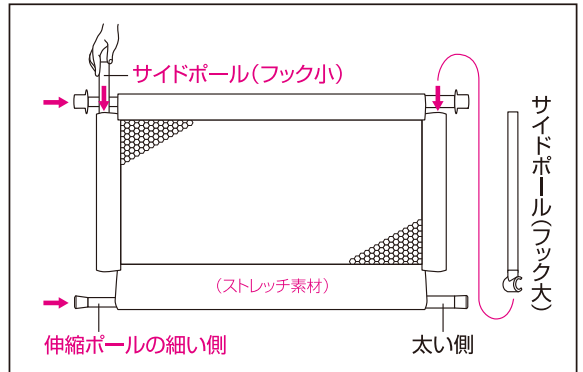

- 取り付け可能な間口のある場所で、凸凹がない水平な床面に設置できます。
- ポールで突っ張り固定するタイプなので、丈夫な柱や壁面に取り付けてください。
- 壁面がベニヤや石膏ボードの場合、必ず**棧のある箇所**に取り付けてください。
※注1

注意 棧のない箇所に取り付けると、壁面が破損するおそれがあります。

※注1: 壁面に隠れた棧の確認は、市販の棧探知機をお使いいただくか、お近くの工務店にご相談ください。

セット内容と各部の名称

セット内容 組み立てる前に、部品がすべてそろっているか確認してください。

- | | | | |
|----------------|----|-------------|----|
| ① 伸縮ポール(上・下) | 2本 | ⑦ ジョイント用ナット | 2個 |
| ② サイドポール(フック小) | 1本 | ⑧ ソケット | 2個 |
| ③ サイドポール(フック大) | 1本 | ⑨ 両面テープ | 4枚 |
| ④ ネット | 1枚 | ⑩ 木ネジ | 4本 |
| ⑤ ジョイント(小) | 1個 | ⑪ スライドソケット | 2個 |
| ⑥ ジョイント(大) | 1個 | ● 取扱説明書(本書) | |

取り付け方法

取り付け幅

●本製品を取付ける場所の間口寸法を測ります。

各サイズの、最大取り付け幅以上の間口には、絶対に使用しないでください。フェンスがはずれて倒れたりするおそれがあり、大変危険です。

組み立て方

1 伸縮ポールを間口幅より3~5cm伸ばします。

- フェンスを平らな床面に置き、伸縮ポールを間口より少し長く伸ばします。
- ※伸縮ポールは上下同じ長さに調節してください。

伸縮ポールの長さ調節

2 伸縮ポールとサイドポールをネットにセットします。

- ネットをストレッチ素材側を下にし、伸縮ポールを上下の筒に、サイドポールを左右の筒に差し込みます。<右図参照>
- ※伸縮ポールは必ず同じ向きにしてください。
- ※サイドポールはフックに(大・小)があります。(フック小)が伸縮ポールの細い側になります。
- ※伸縮ポールがネットに通しづらい場合は、ご家庭にあるビニール袋を伸縮ポールの先端にかぶせてネットに通してください。