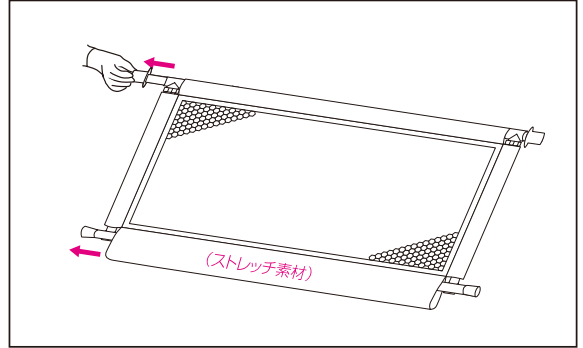

- 取り付け可能な間口のある場所で、凸凹がない水平な床面に設置できます。
- ポールで突っ張り固定するタイプなので、丈夫な柱や壁面に取り付けてください。
- 壁面がベニヤや石膏ボードの場合、必ず**棧のある箇所**に取り付けてください。
※注1

注意 棧のない箇所に取り付けると、壁面が破損するおそれがあります。

※注1: 壁面に隠れた棧の確認は、市販の棧探知機をお使いいただくか、お近くの工務店にご相談ください。

セット内容と各部の名称

セット内容 組み立てる前に、部品がすべてそろっているか確認してください。

- | | | | |
|----------------|----|-------------|----|
| ① 伸縮ポール(上・下) | 2本 | ⑦ ジョイント用ナット | 2個 |
| ② サイドポール(フック小) | 1本 | ⑧ ソケット | 2個 |
| ③ サイドポール(フック大) | 1本 | ⑨ 両面テープ | 4枚 |
| ④ ネット | 1枚 | ⑩ 木ネジ | 4本 |
| ⑤ ジョイント(小) | 1個 | ⑪ スライドソケット | 2個 |
| ⑥ ジョイント(大) | 1個 | ● 取扱説明書(本書) | |

取り付け方法

取り付け幅

●本製品を取付ける場所の間口寸法を測ります。

各サイズの、最大取り付け幅以上の間口には、絶対に使用しないでください。フェンスがはずれて倒れたりするおそれがあり、大変危険です。

組み立て方

1 伸縮ポールを間口幅より3~5cm伸ばします。

- フェンスを平らな床面に置き、伸縮ポールを間口より少し長く伸ばします。
- ※伸縮ポールは上下同じ長さに調節してください。

伸縮ポールの長さ調節

2 伸縮ポールとサイドポールをネットにセットします。

- ネットをストレッチ素材側を下にし、伸縮ポールを上下の筒に、サイドポールを左右の筒に差し込みます。<右図参照>
- ※伸縮ポールは必ず同じ向きにしてください。
- ※サイドポールはフックに(大・小)があります。(フック小)が伸縮ポールの細い側になります。
- ※伸縮ポールがネットに通しづらい場合は、ご家庭にあるビニール袋を伸縮ポールの先端にかぶせてネットに通してください。