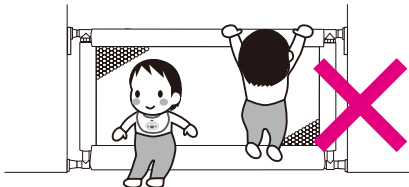

階段の上や、段差の上には、絶対に設置しないでください。

 禁止

誤ってフェンスが倒れた場合、階段や段差の上から転げ落ちる原因となります。

 **警告** 取り扱いを誤ると、死亡や重傷などを負う可能性が想定されます。

対象年齢未満、もしくは対象年齢より大きいお子さまには、絶対に使用しないでください。

 禁止

対象年齢に満たない乳児や、対象年齢を超えた幼児に使用すると、お子さまの思わぬ動きにより、重大な事故につながるおそれがあります。

対象年齢:6カ月～満2歳まで

警告

取り扱いを誤ると、死亡や重傷などを負う可能性が想定されます。

フェンスを完全に固定できない場所では使用しないでください。

禁止

フェンスが倒れたりするなど、重大な事故の原因となります。確実に固定できる場所に設置しなおしてください。

ご使用になる前に、フェンスにガタツキなどがないか、常に点検を行なってください。

ご使用中にフェンスがゆがんだりゆるんだりすると、事故の原因となります。常に、フェンスが正しく取り付けられていることを確認してください。

フェンスに寄りかかったり、ぶらさがったりしないでください。

禁止

フェンスが倒れたり、破損の原因となり、重大な事故につながるおそれがあります。

お子さまが、フェンスに登れるようになったら、使用を中止してください。

対象年齢内のお子様でも、知能・体格の成長の度合いにより、危険になる場合があります。保護者の方の判断で、使用を中止してください。

フェンスの近くに、踏み台になるような物を置かないでください。

禁止

お子さまがフェンスに登って転落するなど、重大な事故につながるおそれがあります。