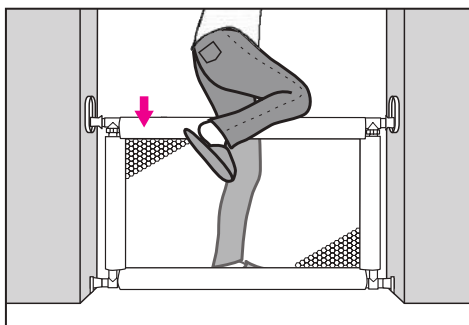

※ 取り付けにくい場合は、2人で行なってください。

警告 必ず、フェンスが壁面・床面に対して直角で、上下の伸縮ポールが平行になるように取り付けてください。ゆがんでいると、フェンスがはずれて倒れたりするおそれがあり、大変危険です。

高さ調節 (スライドについて)

お子さまの成長に合わせて、フェンスの高さを56cm・61cmの2段階に調節できます。

※米国のASTM規格に準じ、安全確保のためフェンスの高さを、最低56cm確保するように作られています。