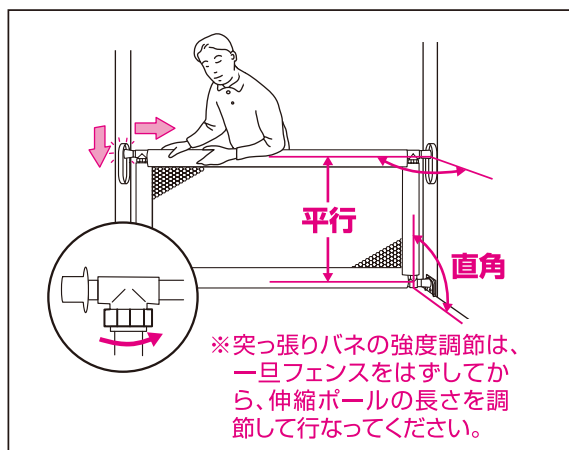

5 伸縮ポールをソケットに押し込みます。

- ① フェンスを立てて、伸縮ポール（上下）の片側を上下のスライドソケット、ソケットにはめ込みます。
- ② 下部の伸縮ポールを押し縮めながらソケットにはめ込んでください。
- ③ 続いて上部のフェンスも同様に押し縮めながらスライドソケットに押し込んでください。
- ④ 右図を参考にフェンスにゆがみがないことを確認した上で仮留めしていたジョイント用ナット（2カ所）を締めつけてサイドポールを固定してください。

※ 取り付けにくい場合は、2人で行なってください。