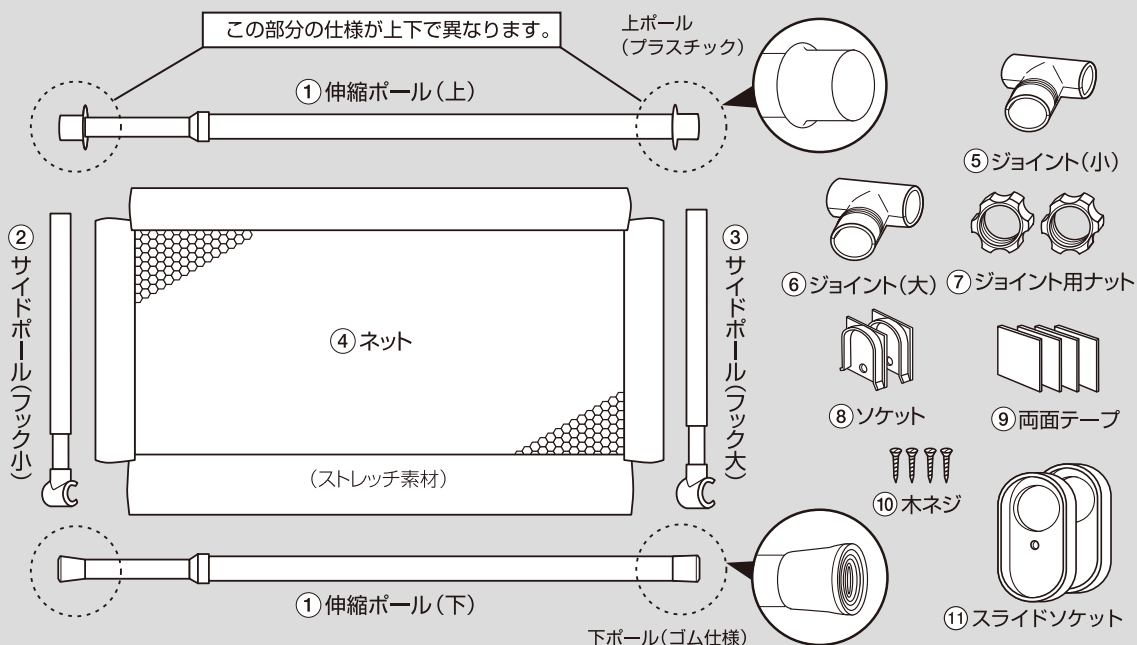

- 取り付け可能な間口のある場所で、凸凹がない水平な床面に設置できます。
- ポールで突っ張り固定するタイプなので、丈夫な柱や壁面に取り付けてください。
- 壁面がベニヤや石膏ボードの場合、必ず**棧のある箇所**に取り付けてください。
※注1

注意 棧のない箇所に取り付けると、壁面が破損するおそれがあります。

※注1: 壁面に隠れた棧の確認は、市販の棧探知機をお使いいただくか、お近くの工務店にご相談ください。

セット内容と各部の名称

セット内容 組み立てる前に、部品がすべてそろっているか確認してください。

- | | | | |
|----------------|----|-------------|----|
| ① 伸縮ポール(上・下) | 2本 | ⑦ ジョイント用ナット | 2個 |
| ② サイドポール(フック小) | 1本 | ⑧ ソケット | 2個 |
| ③ サイドポール(フック大) | 1本 | ⑨ 両面テープ | 4枚 |
| ④ ネット | 1枚 | ⑩ 木ネジ | 4本 |
| ⑤ ジョイント(小) | 1個 | ⑪ スライドソケット | 2個 |
| ⑥ ジョイント(大) | 1個 | ● 取扱説明書(本書) | |