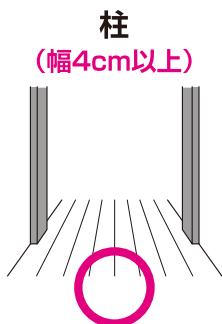

- サイズ：(S)約 幅65~90×高さ56・61cm
(M)約 幅90~130×高さ56・61cm
(L)約 幅130~185×高さ56・61cm
- 重量：(S)約1.6kg (M)約2.1kg (L)約2.4kg
- 材質：(パイプ)スチール
(ネット)ポリエステル、ナイロン、ポリウレタン
- 生産物賠償責任保険付

⚠重要

本製品は、お客様による設置・調整・メンテナンスが必要な商品です。本書をよくお読みの上、正しくお取り扱いください。

⚠️ 設置場所について

本製品を取り付ける前に、下記の「設置禁止場所」「取り付けられる所」をよくご理解の上、適切に設置して、正しくご使用ください。

設置禁止場所

階段や段差の上

階上(降り口)、階段おどり場、階段途中、また、段差の上には設置できません。

設置禁止

窓のサッシへの取り付け

窓のサッシに固定する取り付けはできません。

設置禁止

家具や建具への取り付け

家具や建具など、完全に固定できない物を利用しての取り付けはできません。

設置禁止

暖房器具・火気の近く、屋外

暖房器具や火気の近く、屋外には設置できません。

設置禁止

取り付けられる所(必ず設置する壁の強度、形状を確認してください)

- 取り付け可能な間口のある場所で、凸凹がない水平な床面に設置できます。
- ポールで突っ張り固定するタイプなので、丈夫な柱や壁面に取り付けてください。
- 壁面がベニヤや石膏ボードの場合、必ず**棧のある箇所**に取り付けてください。
※注1

注意 棧のない箇所に取り付けると、壁面が破損するおそれがあります。

※注1: 壁面に隠れた棧の確認は、市販の棧探知機をお使いいただくか、お近くの工務店にご相談ください。