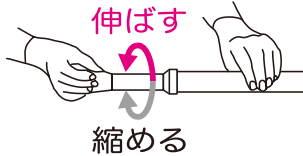

取り付け方法

取り付け幅

●本製品を取付ける場所の間口寸法を測ります。

各サイズの、最大取り付け幅以上の間口には、絶対に使用しないでください。フェンスがはずれて倒れたりするおそれがあり、大変危険です。

組み立て方

1 伸縮ポールを間口幅より3~5cm伸ばします。

- フェンスを平らな床面に置き、伸縮ポールを間口より少し長く伸ばします。
- ※伸縮ポールは上下同じ長さに調節してください。

伸縮ポールの長さ調節

2 伸縮ポールとサイドポールをネットにセットします。

- ネットをストレッチ素材側を下にし、伸縮ポールを上下の筒に、サイドポールを左右の筒に差し込みます。<右図参照>
- ※伸縮ポールは必ず同じ向きにしてください。
- ※サイドポールはフックに(大・小)があります。(フック小)が伸縮ポールの細い側になります。
- ※伸縮ポールがネットに通しづらい場合は、ご家庭にあるビニール袋を伸縮ポールの先端にかぶせてネットに通してください。