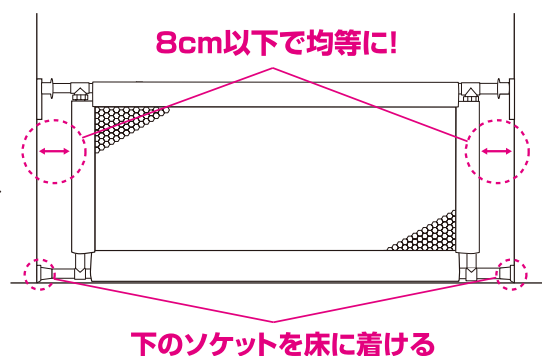

- ●フェンスと床面の間に、隙間が開かないように設置してください。
- ●フェンスをネットの幅より広くしてお使いになる場合は、左右のサイドポールとネットの間隔を均等にし、8cm以上あけないでください。
- ※お子さまがフェンスと壁や床との間にはさまるおそれがあり、大変危険です。