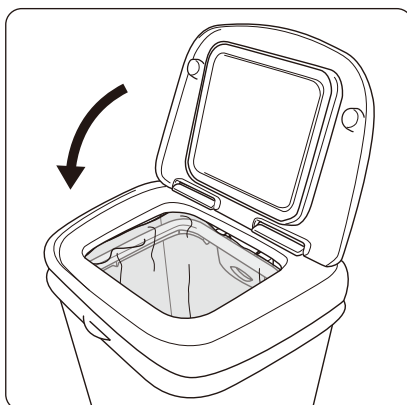

ご使用方法

フタを持ち上げ、ゴミを投入したらフタを静かに下げて閉じてください。

※フタはマグネットでピタッと閉じます。