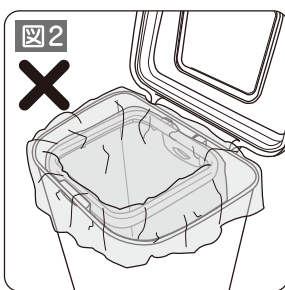

## ゴミ袋の取り付け方

1. フロントタブを持ち上げて、開きます。(図1)
2. ホルダーの内側に市販のゴミ袋を入れます。
3. ゴミ袋の端を、ホルダーの外側に折り返します。(図2)
4. トップカバーを下ろして、元に戻します。

ゴミ袋は別途ご用意ください

市販のゴミ袋  
ご使用の目安

45ℓ以上

サイズ:幅650×高さ800mm

### ⚠ 重要

- ゴミ袋の端を(図1)のように必ずホルダーの外側に折り返し、ホルダーと本体の間に収まるようにしてください。
- 前の部分は、ホルダーレストとホルダーの間に挟み込んでください。
- (図2)のようにゴミ袋の端が本体の外側にはみ出していると、しっかりフタが閉まりません。