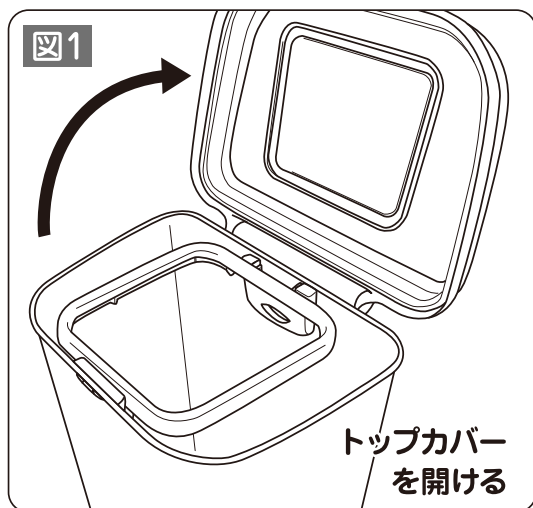

ゴミ袋の取り付け方

1. フロントタブを持ち上げて、開きます。(図1)
2. ホルダーの内側に市販のゴミ袋を入れます。
3. ゴミ袋の端を、ホルダーの外側に折り返します。(図2)
4. トップカバーを下ろして、元に戻します。

ゴミ袋は別途ご用意ください

市販のゴミ袋
ご使用の目安

45ℓ以上

サイズ:幅650×高さ800mm