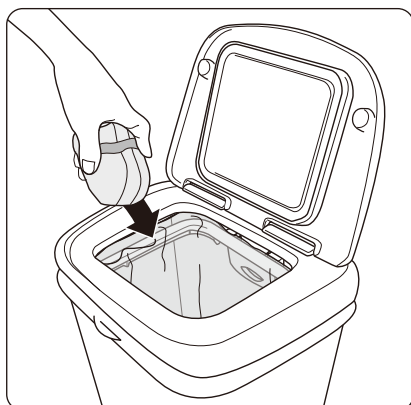

ご使用方法

フタを持ち上げ、ゴミを投入したらフタを静かに下げて閉じてください。

※フタはマグネットでピタッと閉じます。