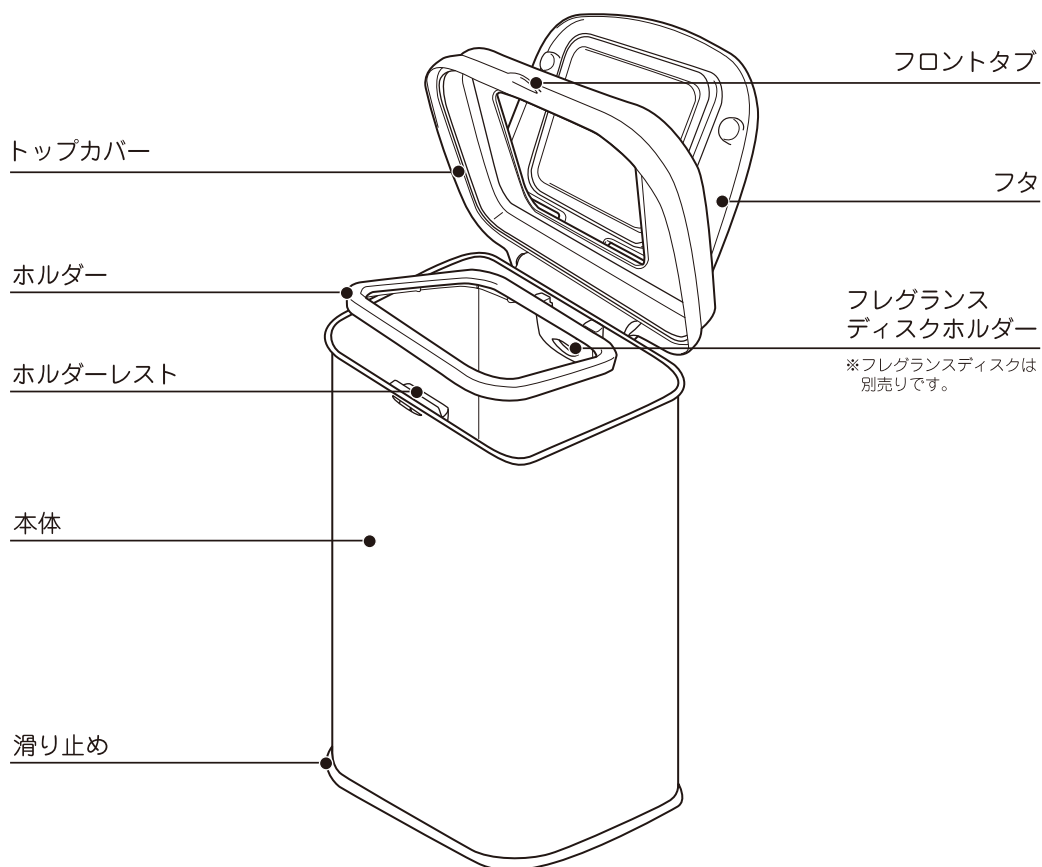

各部の名称

⚠ 警告

- 傾斜のない平らで安定した床の上に置いてご使用ください。
- テーブルなど他の物の上に置いて使用しないでください。
- 窒息の危険を避けるため、ゴミ袋はお子さまの手の届かないところに保管してください。
- 本製品はおもちゃではありません。お子さまが本製品の中に入ったり、ゴミ袋で遊んだりしないようにしてください。
- 本製品の使用、取り扱いは必ず大人の方が行ってください。
- 本製品を分解しないでください。
- トップカバー・フタ・ホルダーは取り外しできません。
- お子さまの手や指を挟むとケガをする恐れがありますので、トップカバー・フタを開けたままにしないでください。

⚠ 取扱上の注意

- 火気や熱源に近づけないでください。
- 直射日光の当たる場所で長期間放置しますと、本体が高温になることがありますので、ご注意ください。
- 水に濡れた状態のまま長時間放置しないでください。サビや劣化の原因となります。
- 薬剤や熱湯による消毒はしないでください。