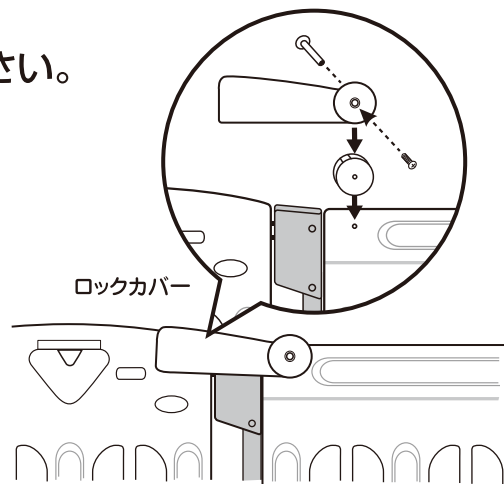

# 取り付け方法

1. ●本体フレーム側面の穴(上下)に、拡張ピンを差し込みます。  
●ワイドパネル付属の取付けボルト(大)に、スマートゲイトⅡ付属の調節ノブを取り付け、ワイドパネル側面の穴(上下)に差し込んでください。

2. ●取付ける場所に本製品を合わせ、本体を支えながら上部の調節ノブ(左右2箇所)を締めつけ、仮止めの状態にします。下部の調節ノブは同じ要領で左右均等にしっかり固定してください。

- 本体が壁面と床面に対して直角であることを確認し、しっかりと調節ノブを締めつけてください。特に下部の調節ノブはしっかりと締めつけ、固定してください。

⚠ 本体フレームと専用ワイドパネルが隙間なく、平行になるように取付けてください。

## ⚠ 警告

ゲイトパネルと本体フレームの隙間が約1~2mmになるように締めつけてください。締めすぎ、開きすぎのないように、また隙間は平行になるように取付けて下さい。

- 隙間が締めすぎの場合  
ゲイトパネルが開閉出来ません。
- 隙間が開きすぎの場合  
ロックがかからず大変危険です。

指をはさまないように指詰め防止キャップをご使用ください。

### 3. (M)(L)(XL)の場合は、最後に必ずロックカバー(大)を取り付けてください。

- ロックカバーとロックカバー用ワッシャーを重ね、フレームの穴に合わせて袋ナットを差し込み、ネジでしっかりと締めます。

扉を閉じてロックスイッチを施錠した後、必ずロックカバーを掛けてください。ロックカバーを掛けていないと、誤ってお子さまがゲイトから出て、事故のおそれがあり大変危険です。