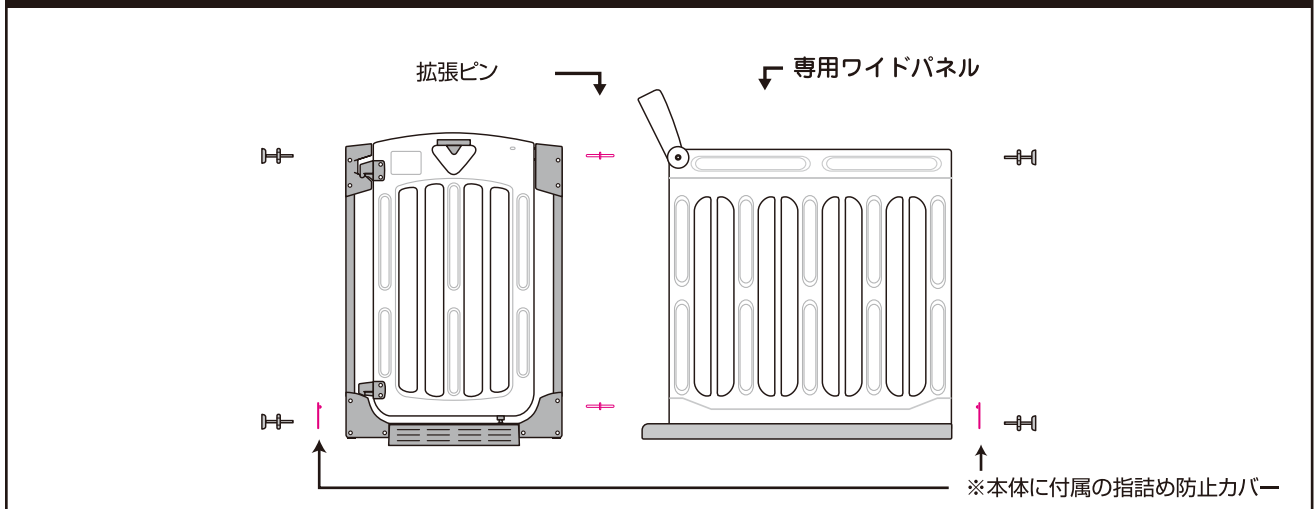

取り付け形式と使用部品

- ●スマートゲイト本体に付属の拡張フレームの使用本数により、取り付け形式と使用部品が異なりますのでご注意ください。

本体付属拡張フレームなし