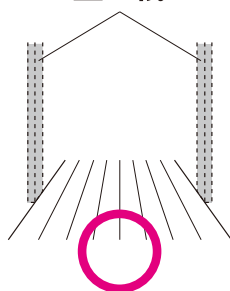

### 取り付けられる所

- 垂直な壁面のある場所で、凸凹がない水平な床面に設置できます。
- ボルトで突っ張り固定するタイプなので、丈夫な柱や壁面に取り付けてください。
- 壁面がベニヤや石膏ボードの場合、必ず**棧のある箇所**に取り付けてください。

※注1

⚠️ **注意** 棧のない箇所に取付けると、壁面が破損するおそれがあります。

柱  
(幅8cm以上)

壁の棧

棧のない箇所

※注1: 壁面に隠れた棧の確認は、市販の棧探知機をお使いいただくか、お近くの工務店にご相談ください。

# 各部の名称と部品構成

**各部の名称**

ワイドパネル本体

フレーム

(M)(L)(XL)サイズ  
付属品(各1個)  
(S)サイズには付属していません。

ロックカバー(大)

ロックカバー用ワッシャー

袋ナット      ネジ