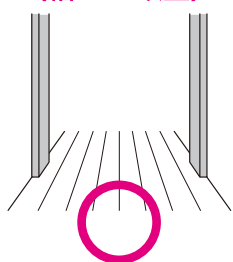

#### 屋外

屋外には設置できません。

設置禁止

### 取り付けられる所

- 垂直な壁面のある場所で、凸凹がない水平な床面に設置できます。
- ボルトで突っ張り固定するタイプなので、丈夫な柱や壁面に取り付けてください。
- 壁面がベニヤや石膏ボードの場合、必ず**棧のある箇所**に取り付けてください。

※注1

⚠️ **注意** 棧のない箇所に取付けると、壁面が破損するおそれがあります。

柱  
(幅8cm以上)

壁の棧

棧のない箇所

※注1: 壁面に隠れた棧の確認は、市販の棧探知機をお使いいただくか、お近くの工務店にご相談ください。