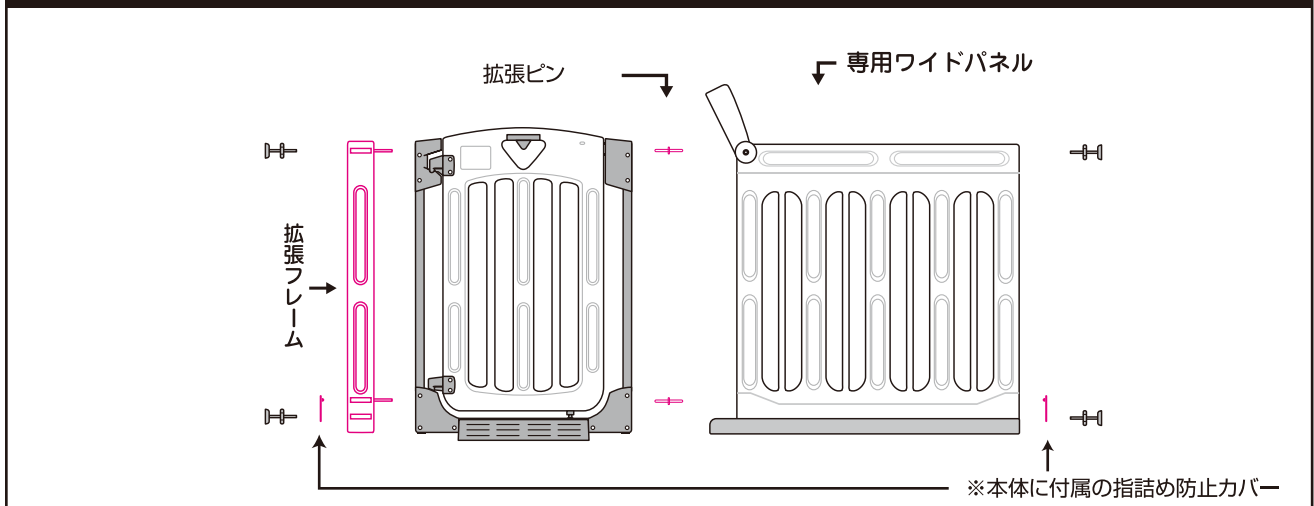

本体付属拡張フレーム1本使用