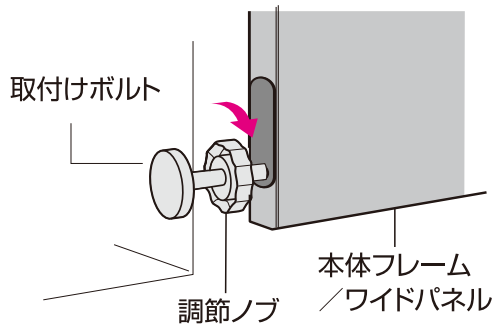

## 本体付属拡張フレーム2本使用

# 取り付け方法

1. ●本体フレーム側面の穴(上下)に、拡張ピンを差し込みます。  
●ワイドパネル付属の取付けボルト(大)に、スマートゲイトⅡ付属の調節ノブを取り付け、ワイドパネル側面の穴(上下)に差し込んでください。

2. ●取付ける場所に本製品を合わせ、本体を支えながら上部の調節ノブ(左右2箇所)を締めつけ、仮止めの状態にします。下部の調節ノブは同じ要領で左右均等にしっかり固定してください。

- 本体が壁面と床面に対して直角であることを確認し、しっかりと調節ノブを締めつけてください。特に下部の調節ノブはしっかりと締めつけ、固定してください。