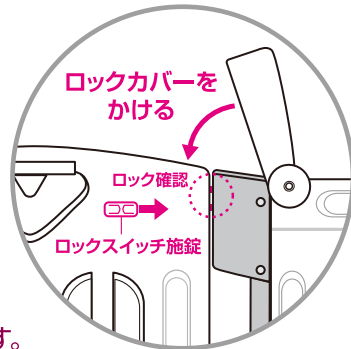

### ■サイズ／重量

(S) :幅24×高さ88×奥行3.5cm／約1.2kg  
(M) :幅48×高さ88×奥行3.5cm／約2.1kg  
(L) :幅72×高さ88×奥行3.5cm／約3kg  
(XL) :幅96×高さ88×奥行3.5cm／約3.7kg

■材 質：PE、アルミニウム、スチール  
■生産物賠償責任保険つき

本製品は、お客様による設置・調整・メンテナンスが必要な商品です。本書をよくお読みの上、正しくお取り扱いください。

# 安全のため必ず お守りください

安全に使用していただくための重要な項目ですので必ずお読みください。

**危険** 取り扱いを誤ると、死亡や重傷などを負う危険が切迫して想定されます。

**注意** 本製品は必ず保護者のもとでご使用ください。取付けた後もお子様の安全には十分ご注意ください。

階段の上や、段差の上には、絶対に設置しないでください。

禁止

誤って扉が開いた場合、階段や段差の上から転げ落ちる原因となります。

扉を閉じたあと、確実に閉まっている事を確認の上、ロックスイッチを施錠し、必ずロックカバーをかけてください。

強制

ロックカバーがかかっていないと、誤ってお子さまがゲイトから出て、事故の原因となります。

**警告** 取り扱いを誤ると、死亡や重傷などを負う可能性が想定されます。

ゲイトに寄りかかったり、扉にぶらさがったりしないでください。

禁止

手や足がすき間に挟まったり、製品の破損による事故につながる恐れがあります。