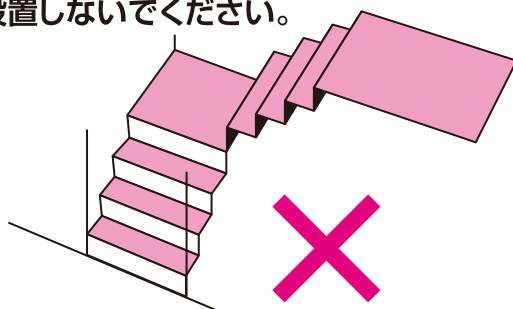

### ■サイズ／重量

(S) :幅24×高さ88×奥行3.5cm／約1.2kg  
(M) :幅48×高さ88×奥行3.5cm／約2.1kg  
(L) :幅72×高さ88×奥行3.5cm／約3kg  
(XL) :幅96×高さ88×奥行3.5cm／約3.7kg

■材 質：PE、アルミニウム、スチール  
■生産物賠償責任保険つき

本製品は、お客様による設置・調整・メンテナンスが必要な商品です。本書をよくお読みの上、正しくお取り扱いください。

# 安全のため必ず お守りください

安全に使用していただくための重要な項目ですので必ずお読みください。

**危険** 取り扱いを誤ると、死亡や重傷などを負う危険が切迫して想定されます。

**注意** 本製品は必ず保護者のもとでご使用ください。取付けた後もお子様の安全には十分ご注意ください。

階段の上や、段差の上には、絶対に設置しないでください。

禁止

誤って扉が開いた場合、階段や段差の上から転げ落ちる原因となります。

扉を閉じたあと、確実に閉まっている事を確認の上、ロックスイッチを施錠し、必ずロックカバーをかけてください。

強制

ロックカバーがかかっていないと、誤ってお子さまがゲイトから出て、事故の原因となります。

**警告** 取り扱いを誤ると、死亡や重傷などを負う可能性が想定されます。

ゲイトに寄りかかったり、扉にぶらさがったりしないでください。

禁止

手や足がすき間に挟まったり、製品の破損による事故につながる恐れがあります。