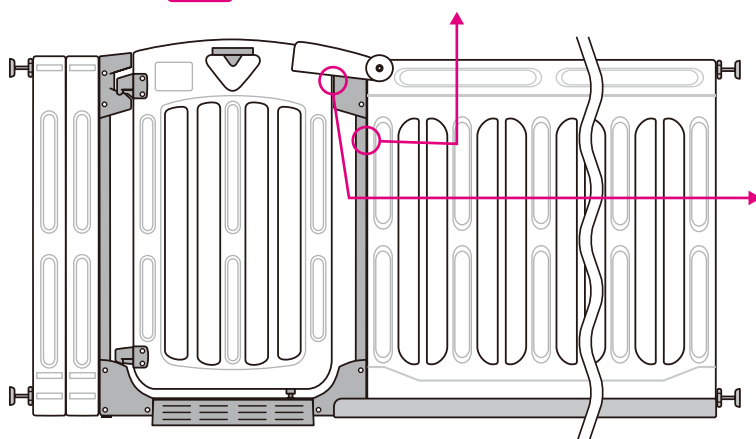

⚠ 本体フレームと専用ワイドパネルが隙間なく、平行になるように取付けてください。