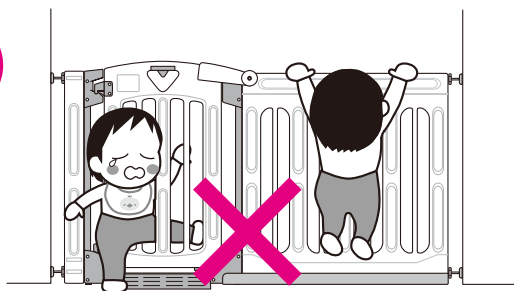

# 安全のため必ず お守りください

安全に使用していただくための重要な項目ですので必ずお読みください。

**危険** 取り扱いを誤ると、死亡や重傷などを負う危険が切迫して想定されます。

**注意** 本製品は必ず保護者のもとでご使用ください。取付けた後もお子様の安全には十分ご注意ください。

階段の上や、段差の上には、絶対に設置しないでください。

禁止

誤って扉が開いた場合、階段や段差の上から転げ落ちる原因となります。

扉を閉じたあと、確実に閉まっている事を確認の上、ロックスイッチを施錠し、必ずロックカバーをかけてください。

強制

ロックカバーがかかっていないと、誤ってお子さまがゲイトから出て、事故の原因となります。

**警告** 取り扱いを誤ると、死亡や重傷などを負う可能性が想定されます。

ゲイトに寄りかかったり、扉にぶらさがったりしないでください。

禁止

手や足がすき間に挟まったり、製品の破損による事故につながる恐れがあります。

# 安全のため必ずお守りください

安全に使用していただくための重要な項目ですので必ずお読みください。

重要

この取扱説明書に記載の安全に関する警告及び注意事項は、ワイドパネルの取付け・取り扱いに限ったものではありません。スマートゲイトII全般にわたる安全に関する警告・注意事項は、スマートゲイトII本体に付属の取扱説明書をよくお読みのうえ、正しく取付け、正しくご使用ください。