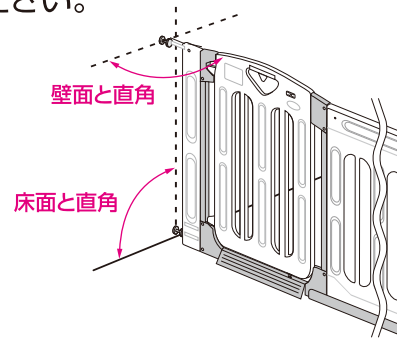

# 取り付け方法

1. ●本体フレーム側面の穴(上下)に、拡張ピンを差し込みます。  
●ワイドパネル付属の取付けボルト(大)に、スマートゲイトⅡ付属の調節ノブを取り付け、ワイドパネル側面の穴(上下)に差し込んでください。

2. ●取付ける場所に本製品を合わせ、本体を支えながら上部の調節ノブ(左右2箇所)を締めつけ、仮止めの状態にします。下部の調節ノブは同じ要領で左右均等にしっかり固定してください。

- 本体が壁面と床面に対して直角であることを確認し、しっかりと調節ノブを締めつけてください。特に下部の調節ノブはしっかりと締めつけ、固定してください。

⚠ 本体フレームと専用ワイドパネルが隙間なく、平行になるように取付けてください。