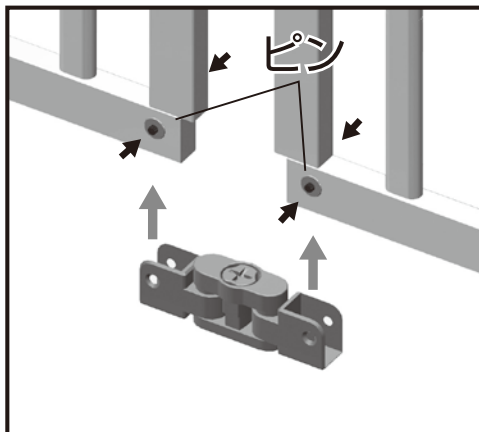

L字形

パネル**8枚**使用

八角形

パネル**8枚**使用

サークルの組み立て方

注意

パネルを連結する前に、必ず、すべてのジョイントのロックを解除してください。

ロックダイヤルを時計逆回りに回すとジョイントのロックが解除されます。

ドアパネル・通常パネルを、ジョイント（上・下）で連結していきます。

- パネルの上下の角にあるピン(両面)を、指ではさむように押し込みながら、ジョイントの穴をピンに合わせてはめ込むと「カチッ」と固定されます。同様に順々に上下のジョイントを取り付けながらパネルを連結していきます。

※連結後、ピンがジョイントの穴から確実に出ていることを確認してください。

- 外す場合は、ピンを押し込みながらジョイントをずらしてください。

ジョイント（上）

ジョイント（下）

パネルの角度調節

注意

すべてのジョイント(上)(下)のロックを解除し、角度調節を行ってください。
角度調節後は、必ずすべてのロックを固定してからご使用ください。

パネルの角度を調節し、設置場所に合わせてお好みの形状にしてください。

ロック
解除

ジョイント(上)(下)の
ロックを解除します。

ロック

調節後は必ずジョイントを
固定してください。

注意

- 各ジョイントに関節が2箇所あります。
- 関節1箇所は可動範囲は15度毎に調節でき、左右各90度動きます。
- 可動範囲を越えて動かすと、破損の原因になります。角度調節は無理な力がかからない範囲で行ってください。

ジョイントを上から見た図

コンパクトに収納

収納状態

ご使用にならないときは、
折りたたんでコンパクトに収納できます。