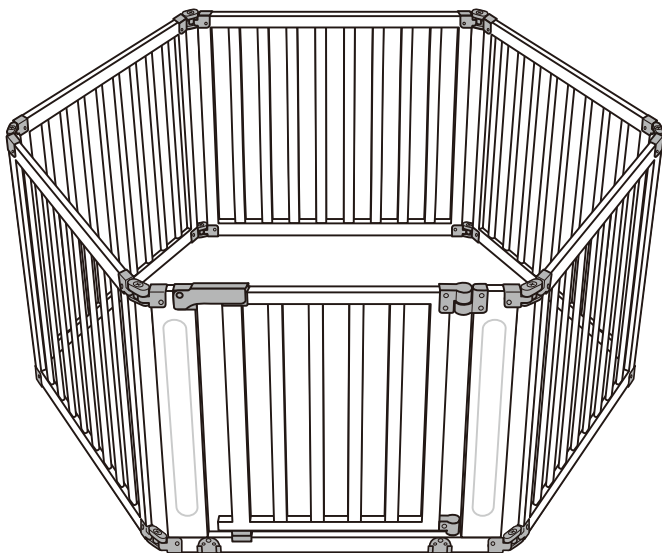

木製サークル フレックスDX

取扱説明書

- このたびは「木製サークル フレックスDX」をお買い上げ頂き、誠にありがとうございます。この「取扱説明書」をよくお読みのうえ、正しくお使いください。
- 取扱説明書は、ご使用になる方が、いつでもご覧になれる場所に大切に保管してください。

対象年齢

6ヵ月～満3歳半頃まで

安全サークル
としてはご使用に
なりません。

⚠ 重要

本製品は、お客様による組み立てが必要な商品です。本書をよくお読みのうえ、正しくお取り扱いください。

- サイズ：約 幅 164× 高さ 71× 奥行 143m
(正六角形で使用時)
- 重量：約 11.5kg
- 材質：パイン材、ABS樹脂、ナイロン
- 生産物賠償責任保険つき

※天然木を使用しているため、商品によって色味や風合いが異なります。※製品の仕様は予告なく変更することがあります。ご了承ください。

安全のため必ずお守りください

安全に使用していただくための重要な項目ですので必ずお読みください。