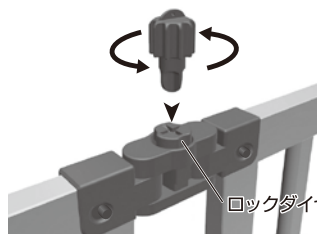

L字形

パネル**8枚**使用

八角形

パネル**8枚**使用

サークルの組み立て方

注意

パネルを連結する前に、必ず、すべてのジョイントのロックを解除してください。

ロックダイヤルを時計逆回りに回すとジョイントのロックが解除されます。

ドアパネル・通常パネルを、ジョイント（上・下）で連結していきます。

- パネルの上下の角にあるピン(両面)を、指ではさむように押し込みながら、ジョイントの穴をピンに合わせてはめ込むと「カチッ」と固定されます。同様に順々に上下のジョイントを取り付けながらパネルを連結していきます。

※連結後、ピンがジョイントの穴から確実に出ていることを確認してください。

- 外す場合は、ピンを押し込みながらジョイントをずらしてください。