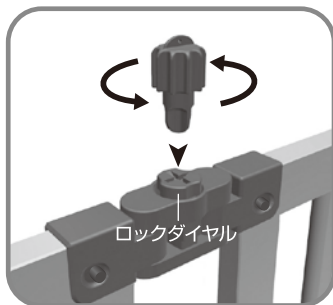

ドアパネル・通常パネルを、ジョイント（上・下）で連結していきます。

- パネルの上下の角にあるピン(両面)を、指ではさむように押し込みながら、ジョイントの穴をピンに合わせてはめ込むと「カチッ」と固定されます。同様に順々に上下のジョイントを取り付けながらパネルを連結していきます。

※連結後、ピンがジョイントの穴から確実に出ていることを確認してください。

- 外す場合は、ピンを押し込みながらジョイントをずらしてください。

ジョイント（上）

ジョイント（下）

パネルの角度調節

注意

すべてのジョイント(上)(下)のロックを解除し、角度調節を行ってください。
角度調節後は、必ずすべてのロックを固定してからご使用ください。

パネルの角度を調節し、設置場所に合わせてお好みの形状にしてください。

ロック
解除

ジョイント(上)(下)の
ロックを解除します。

ロック

調節後は必ずジョイントを
固定してください。

注意

- 各ジョイントに関節が2箇所あります。
- 関節1箇所は可動範囲は15度毎に調節でき、左右各90度動きます。
- 可動範囲を越えて動かすと、破損の原因になります。角度調節は無理な力がかからない範囲で行ってください。

ジョイントを上から見た図

コンパクトに収納

収納状態

ご使用にならないときは、
折りたたんでコンパクトに収納できます。