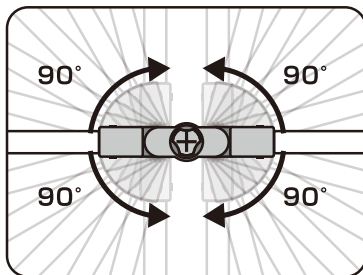

ロック

調節後は必ずジョイントを
固定してください。

注意

- 各ジョイントに関節が2箇所あります。
- 関節1箇所は可動範囲は15度毎に調節でき、左右各90度動きます。
- 可動範囲を越えて動かすと、破損の原因になります。角度調節は無理な力がかからない範囲で行ってください。

ジョイントを上から見た図

コンパクトに収納

収納状態

ご使用にならないときは、
折りたたんでコンパクトに収納できます。