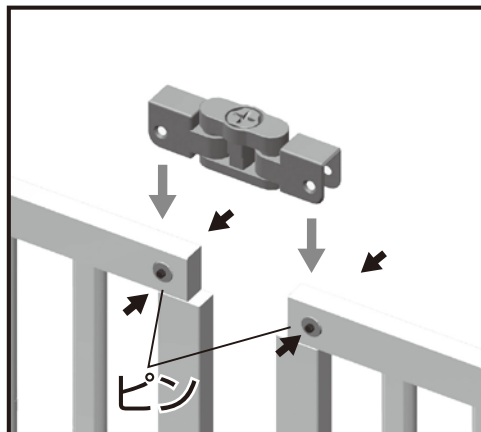

L字形

パネル**8枚**使用

八角形

パネル**8枚**使用

サークルの組み立て方

注意

パネルを連結する前に、必ず、すべてのジョイントのロックを解除してください。

ロックダイヤルを時計逆回りに回すとジョイントのロックが解除されます。

ドアパネル・通常パネルを、ジョイント（上・下）で連結していきます。

- パネルの上下の角にあるピン(両面)を、指ではさむように押し込みながら、ジョイントの穴をピンに合わせてはめ込むと「カチッ」と固定されます。同様に順々に上下のジョイントを取り付けながらパネルを連結していきます。

※連結後、ピンがジョイントの穴から確実に出ていることを確認してください。

- 外す場合は、ピンを押し込みながらジョイントをずらしてください。

ジョイント（上）

ジョイント（下）

パネルの角度調節

注意

すべてのジョイント(上)(下)のロックを解除し、角度調節を行ってください。
角度調節後は、必ずすべてのロックを固定してからご使用ください。

パネルの角度を調節し、設置場所に合わせてお好みの形状にしてください。

ロック
解除

ジョイント(上)(下)の
ロックを解除します。