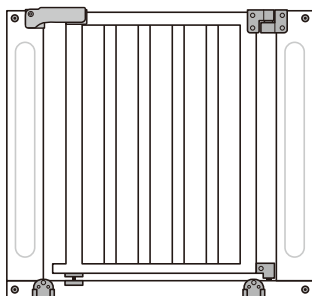

セット内容

※組み立てる前に、全てのパーツがそろっていることを確認してください。

ドアパネル×1

通常パネル×5

ジョイント(上)×6

ジョイント(下)×6

ジョイントドライバ×1

組み合わせ例