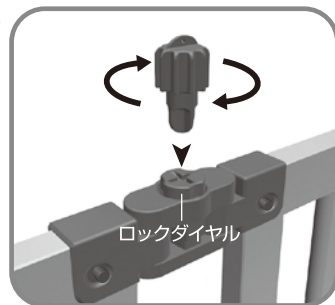

ドアパネル・通常パネルを、ジョイント（上・下）で連結していきます。

- パネルの上下の角にあるピン(両面)を、指ではさむように押し込みながら、ジョイントの穴をピンに合わせてはめ込むと「カチッ」と固定されます。同様に順々に上下のジョイントを取り付けながらパネルを連結していきます。

※連結後、ピンがジョイントの穴から確実に出ていることを確認してください。

- 外す場合は、ピンを押し込みながらジョイントをずらしてください。

ジョイント（上）

ジョイント（下）

パネルの角度調節

注意

すべてのジョイント(上)(下)のロックを解除し、角度調節を行ってください。
角度調節後は、必ずすべてのロックを固定してからご使用ください。

パネルの角度を調節し、設置場所に合わせてお好みの形状にしてください。

ロック
解除

ジョイント(上)(下)の
ロックを解除します。

ロック

調節後は必ずジョイントを
固定してください。

注意

- 各ジョイントに関節が2箇所あります。
- 関節1箇所は可動範囲は15度毎に調節でき、左右各90度動きます。
- 可動範囲を越えて動かすと、破損の原因になります。角度調節は無理な力がかからない範囲で行ってください。

ジョイントを上から見た図

コンパクトに収納

収納状態

ご使用にならないときは、
折りたたんでコンパクトに収納できます。