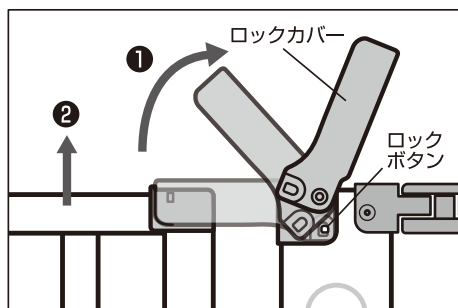

ドアの開閉

1 ドアを開ける

- ① ロックボタンを押しながらロックカバーをおこします。
- ② ドアを少し持ち上げると開けることができます。

2 ドアを閉める

- カチッとドアパネル下部のロックが掛かるまでドアを閉めます。
- ドアを閉めた後は確実に閉まっていることを確認し、必ずロックカバーを掛け、ロックされていることを確認してください。

警告

ドアを開閉する際は、お子さまが近くにいないことを必ず確認してからおこなってください。お子さまが手指や足を挟むおそれがあり危険です。